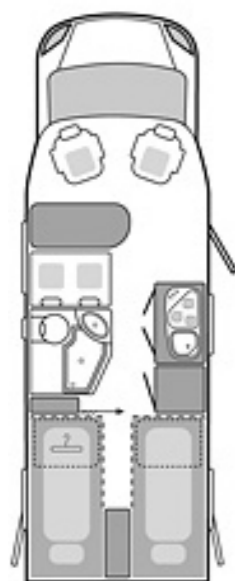

vinken

Specificaties Ti 650 MEG

Totale lengte (cm)	698
Aantal personen	4
Bedden	2
Toegestane massa (kg)	3500
Laadvermogen (kg)	960

WEINSBERG

Weinsberg Ti 650 MEG
Prijs per week vanaf € 775,-

Jaarkalender 2014