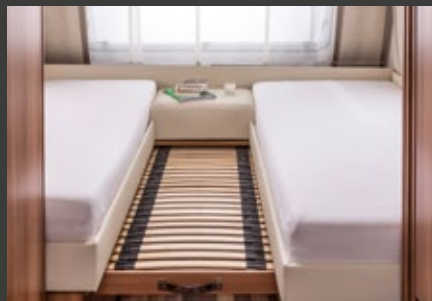

COMFORT-ZONE.

Optioneel kan de indeling met eenpersoonsbedden worden vervangen door een indeling met een indeling met rolbedfunctie, in een handomdraai krijgt u daarmee een extra groot ligoppervlak.