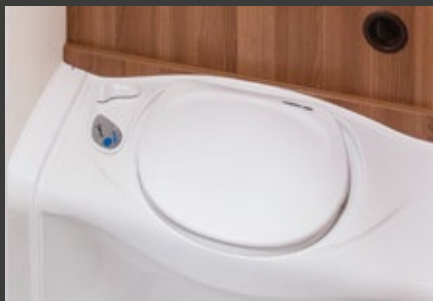

MERKKWALITEIT.

De diverse VIVALDI-modellen zijn ofwel met een hoogwaardig Thetford inbouwtoilet, of met een draaibaar toilet verkrijgbaar.