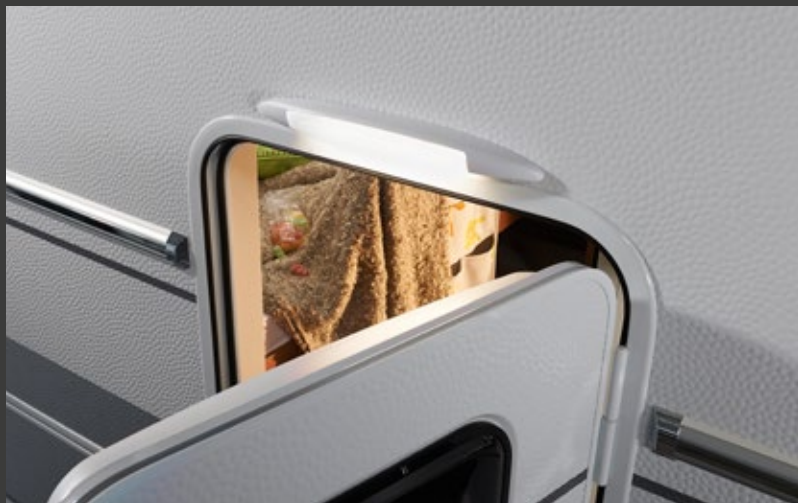

DE VEILIGHEID.

VOORTENTVERLICHTING.

De elegante voortentlamp boven de toegangsdeur zorgt voor meer veiligheid in donkere nachten. De energiebesparende LED-lamp met grote lichtopbrengst reageert direct op beweging, is weerbestendig en buitengewoon robuust.