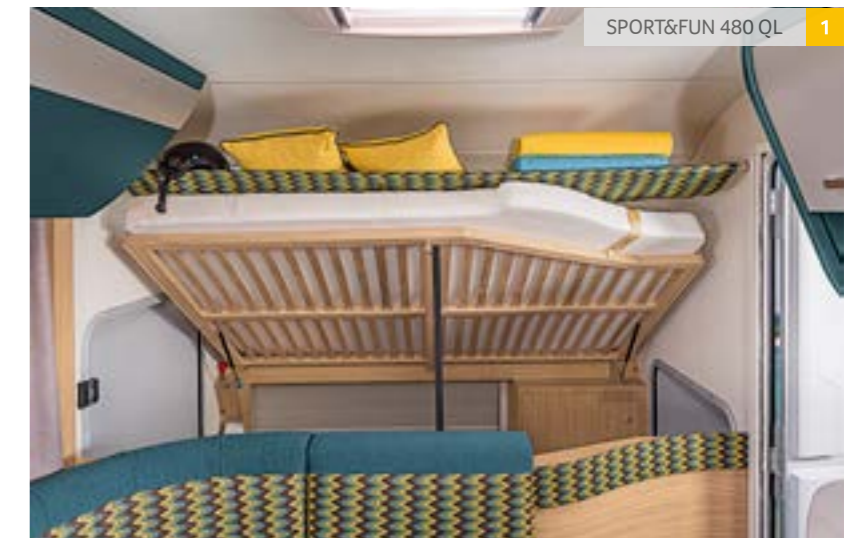

**1. Inklapbaar bed.** De gasdrukveren maken van het opklappen van het standaard dwarsbed kinderspel en u heeft voorin altijd gemakkelijk toegang tot de opbergruimte onder het bed.

**2. In hoogte verstelbaar bed.** Als alternatief voor de inklapbare variant kunt u in de SPORT&FUN ook een in hoogte verstelbaar bed met hoogwaardig verstelmecanisme kiezen. Met de volledige transportcapaciteit van de bergruimte aan de voorzijde kan deze ook gebruikt worden om in de verhoogde positie te slapen. Het kan ook schuin omhoog geklapt worden, bijvoorbeeld als u bijzonder omvangrijke bagage wilt vervoeren.