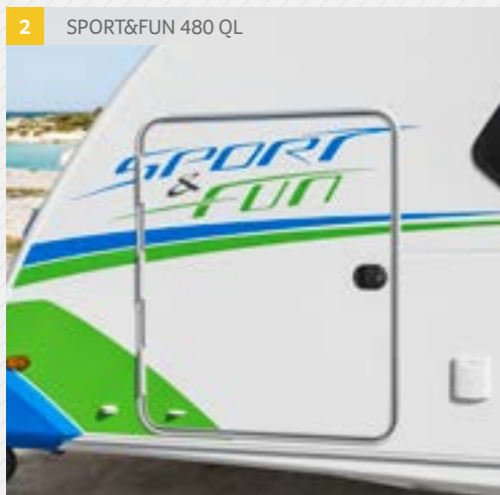

1 SPORT&FUN 480 QL

4 SPORT&FUN 480 QL