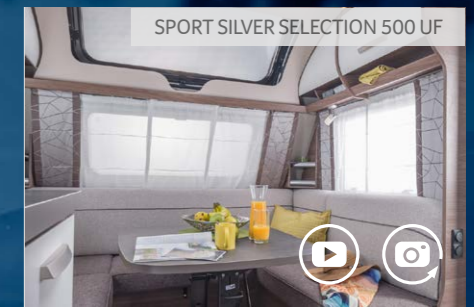

Prijzen incl. 21% BTW

KNAUS SPORT SILVER SELECTION	400 LK	400 QD	420 QD	450 FU	460 EU	500 EU	500 FU	500 KD
Totaalprijs af fabriek standaard voertuig	€ 16.862,-	€ 16.862,-	€ 17.472,-	€ 18.752,-	€ 19.672,-	€ 20.502,-	€ 20.502,-	€ 21.022,-
Totaalprijs losse opties	€ 5.598,-	€ 5.598,-	€ 5.598,-	€ 5.994,-	€ 6.604,-	€ 6.604,-	€ 5.994,-	€ 5.994,-
Totaalprijs all-in af fabriek standaard voertuig incl. losse opties	€ 22.460,-	€ 22.460,-	€ 23.070,-	€ 24.746,-	€ 26.276,-	€ 27.106,-	€ 26.496,-	€ 27.016,-
Actieprijs all-in "af fabriek"	€ 18.492,-	€ 18.492,-	€ 19.512,-	€ 20.222,-	€ 21.542,-	€ 22.152,-	€ 22.152,-	€ 21.362,-
Actieprijs all-in "af dealer"	€ 18.990,-	€ 18.990,-	€ 20.010,-	€ 20.720,-	€ 22.040,-	€ 22.650,-	€ 22.650,-	€ 22.860,-
Uw voordeel	€ 3.968,-	€ 3.968,-	€ 3.558,-	€ 4.524,-	€ 4.734,-	€ 4.954,-	€ 4.344,-	€ 4.654,-

KNAUS SPORT SILVER SELECTION	500 QDK	500 UF	540 FDK	540 UE	550 FSK	580 QS	650 UDF
Totaalprijs af fabriek standaard voertuig	€ 20.502,-	€ 21.532,-	€ 21.332,-	€ 22.452,-	€ 21.532,-	€ 23.822,-	€ 27.972,-
Totaalprijs losse opties	€ 6.030,-	€ 5.994,-	€ 5.994,-	€ 6.604,-	€ 5.994,-	€ 5.994,-	€ 6.822,-
Totaalprijs all-in af fabriek standaard voertuig incl. losse opties	€ 26.532,-	€ 27.526,-	€ 27.326,-	€ 29.056,-	€ 27.526,-	€ 29.816,-	€ 34.794,-
Actieprijs all-in "af fabriek"	€ 22.152,-	€ 22.872,-	€ 22.362,-	€ 23.882,-	€ 23.272,-	€ 24.902,-	€ 28.872,-
Actieprijs all-in "af dealer"	€ 22.650,-	€ 23.370,-	€ 22.860,-	€ 24.380,-	€ 23.770,-	€ 25.500,-	€ 29.370,-
Uw voordeel	€ 4.380,-	€ 4.654,-	€ 4.964,-	€ 5.174,-	€ 4.254,-	€ 4.914,-	€ 5.922,-