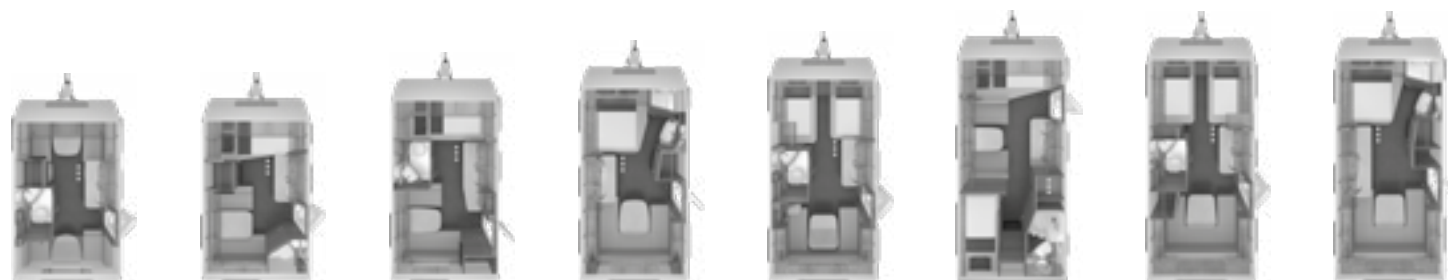

SPORT

Technische gegevens

Prijzen

Technische gegevens	400 LK	400 QD	420 QD	450 FU	460 EU	500 KD	500 EU	500 FU
Consumentenprijs incl. 21% BTW „af fabriek“ (Opmerking: H134)	€ 16.862,00	€ 16.862,00	€ 17.472,00	€ 18.752,00	€ 19.672,00	€ 21.022,00	€ 20.502,00	€ 20.502,00
Consumentenprijs incl. 21% BTW „af dealer“	€ 17.360,00	€ 17.360,00	€ 17.970,00	€ 19.250,00	€ 20.170,00	€ 21.520,00	€ 21.000,00	€ 21.000,00
BASIS UITVOERING								
Totale lengte inclusief dissel (cm)	599	599	643	669	689	731	731	731
Opbouw lengte (cm)	400	400	444	470	490	532	532	532
Breedte (buiten/binnen) (cm)	232 / 216	232 / 216	232 / 216	232 / 216	232 / 216	232 / 216	232 / 216	232 / 216
Hoogte (buiten/binnen) (cm)	257 / 196	257 / 196	257 / 196	257 / 196	257 / 196	257 / 196	257 / 196	257 / 196
Omloopmaat voortent (cm) (Opmerking: H139)	828	828	872	898	918	960	960	960
De massa van het lege voertuig (basismodel incl. opties maar zonder basisuitrusting) (kg) (Opmerking: H717)	894	894	951	1.000	1.050	1.094	1.100	1.100
Rijklar gewicht (basismodel zonder opties, maar met basisuitrusting) (kg) (Opmerking: H717, H140)	970	970	1.020	1.070	1.120	1.170	1.170	1.170
Toegestane maximum massa (kg) (Opmerking: H717)	1.100	1.100	1.200	1.200	1.300	1.300	1.300	1.300
Maximaal laadvermogen (kg) (Opmerking: H717)	136	136	179	130	180	136	130	130
Bandenmaat	195/70 R 14	195/70 R 14	195/70 R 14	195/70 R 14	195/70 R 14	195/70 R 14	195/70 R 14	195/70 R 14
Velgenmaat	5 1/2 J x 14	5 1/2 J x 14	5 1/2 J x 14	5 1/2 J x 14	5 1/2 J x 14	5 1/2 J x 14	5 1/2 J x 14	5 1/2 J x 14
Slaapplaatsen (Opmerking: H141)	4	3	3	4	3	4	4	4
Maximaal mogelijk aantal slaapplaatsen (Opmerking: H142)	5	3	3	4	3	6	4	4
OPBOUW								
Openslaande ramen rondom (Opmerking: H716)	4	4	5	6	6	4	6	6
Opbouwdeur (breedte x hoogte)	60 x 172	60 x 172	60 x 172	60 x 172	60 x 172	60 x 172	60 x 172	60 x 172
Wanddikte dak	31	31	31	31	31	31	31	31
Wanddikte zijwand	31	31	31	31	31	31	31	31
Wanddikte bodem	38	38	38	38	38	38	38	38
WOONRUIMTE								
Bedmaat voor (cm)	198 x 136	210 x 137/124	207 x 134	198 x 137	196 x 86; 185 x 86	207 x 135/106	2 x 198 x 86	198 x 137
Bedmaat midden (cm)	–	–	–	–	–	193 x 95	–	–
Bedmaat achter (cm)	198 x 76 / Klapbed: 213 x 62	193 x 129/97	185 x 144/95	198 x 149/127	198 x 109	192 x 70; 190 x 70	198 x 137	198 x 153
WATER								
Vers watertank (volume in liter)	45	45	45	45	45	45	45	45
KEUKEN								
Koelkast (volume in liter)	108	108	108	108	108	142	108	108
ELEKTRISCHE VOORZIENING								
Aantal 230V aansluitpunten	4	4	4	4	4	4	4	4
Aantal USB aansluitpunten	1	1	1	1	1	1	1	1