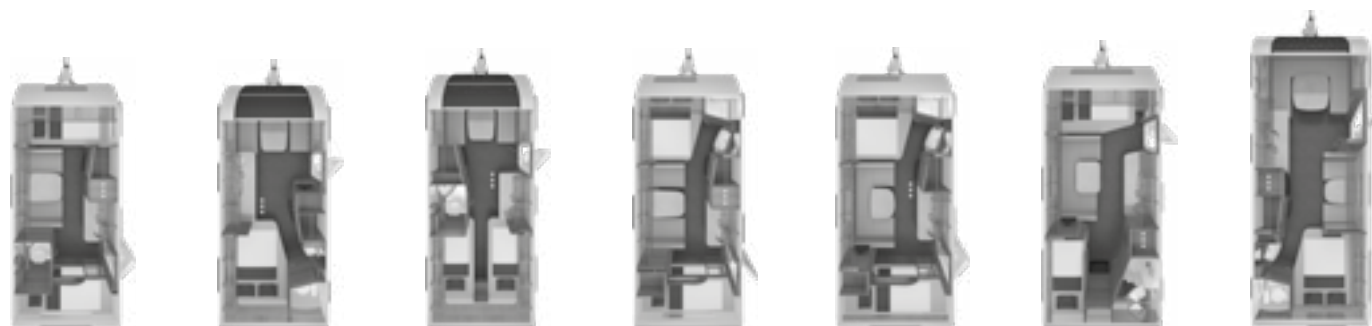

SPORT

Technische gegevens

Prijzen

Technische gegevens	500 QDK	500 UF	540 UE	540 FDK	550 FSK	580 QS	650 UDF
Consumentenprijs incl. 21% BTW „af fabriek“ (Opmerking: H134)	€ 20.502,00	€ 21.532,00	€ 22.452,00	€ 21.332,00	€ 21.532,00	€ 23.822,00	€ 27.972,00
Consumentenprijs incl. 21% BTW „af dealer“	€ 21.000,00	€ 22.030,00	€ 22.950,00	€ 21.830,00	€ 22.030,00	€ 24.320,00	€ 28.470,00
BASIS UITVOERING							
Totale lengte inclusief dissel (cm)	731	731	753	753	753	785	861
Opbouw lengte (cm)	532	532	554	554	554	568	660
Breedte (buiten/binnen) (cm)	232 / 216	232 / 216	232 / 216	232 / 216	250 / 234	250 / 234	250 / 234
Hoogte (buiten/binnen) (cm)	257 / 196	257 / 196	257 / 196	257 / 196	257 / 196	257 / 196	257 / 196
Omloopmaat voortent (cm) (Opmerking: H139)	960	960	982	982	982	996	1.088
De massa van het lege voertuig (basismodel incl. opties maar zonder basisuitrusting) (kg) (Opmerking: H717)	1.094	1.094	1.144	1.150	1.190	1.254	1.494
Rijklar gewicht (basismodel zonder opties, maar met basisuitrusting) (kg) (Opmerking: H717, H140)	1.170	1.170	1.220	1.220	1.260	1.310	1.570
Toegestane maximum massa (kg) (Opmerking: H717)	1.300	1.300	1.400	1.400	1.400	1.500	1.800
Maximaal laadvermogen (kg) (Opmerking: H717)	136	136	186	180	140	196	236
Bandenmaat	195/70 R14	195/70 R14	185 R14C	185 R14C	185 R14C	185 R14C	185/65 R14
Velgenmaat	5 1/2 J x 14	5 1/2 J x 14	5 1/2 J x 14	5 1/2 J x 14	5 1/2 J x 14	5 1/2 J x 14	5 1/2 J x 14
Slaapplaatsen (Opmerking: H141)	4	4	4	4	4	4	5
Maximaal mogelijk aantal slaapplaatsen (Opmerking: H142)	6	4	4	6	6	6	6
OPBOUW							
Openslaande ramen rondom (Opmerking: H716)	5	5	5	6	5	5	6
Opbouwdeur (breedte x hoogte)	60 x 172	60 x 172	60 x 172	60 x 172	60 x 172	60 x 172	60 x 172
Wanddikte dak	31	31	31	31	31	31	31
Wanddikte zijwand	31	31	31	31	31	31	31
Wanddikte bodem	38	38	38	38	38	38	38
WOONRUIMTE							
Bedmaat voor (cm)	207 x 134	198 x 153	198 x 159/153	198 x 137	198 x 155	198 x 145	216 x 165/153
Bedmaat midden (cm)	193 x 95	–	–	208 x 95	207 x 110	208 x 101/111	188 x 77
Bedmaat achter (cm)	210 x 72; 210 x 76	198 x 137	2 x 198 x 86	210 x 72; 210 x 76	223 x 72; 223 x 76	192 x 70; 190 x 76	198 x 155
WATER							
Vers watertank (volume in liter)	45	45	45	45	45	45	45
KEUKEN							
Koelkast (volume in liter)	142	108	108	142	108	108	108
ELEKTRISCHE VOORZIENING							
Aantal 230V aansluitpunten	4	4	4	4	5	5	6
Aantal USB aansluitpunten	1	1	1	1	1	1	1