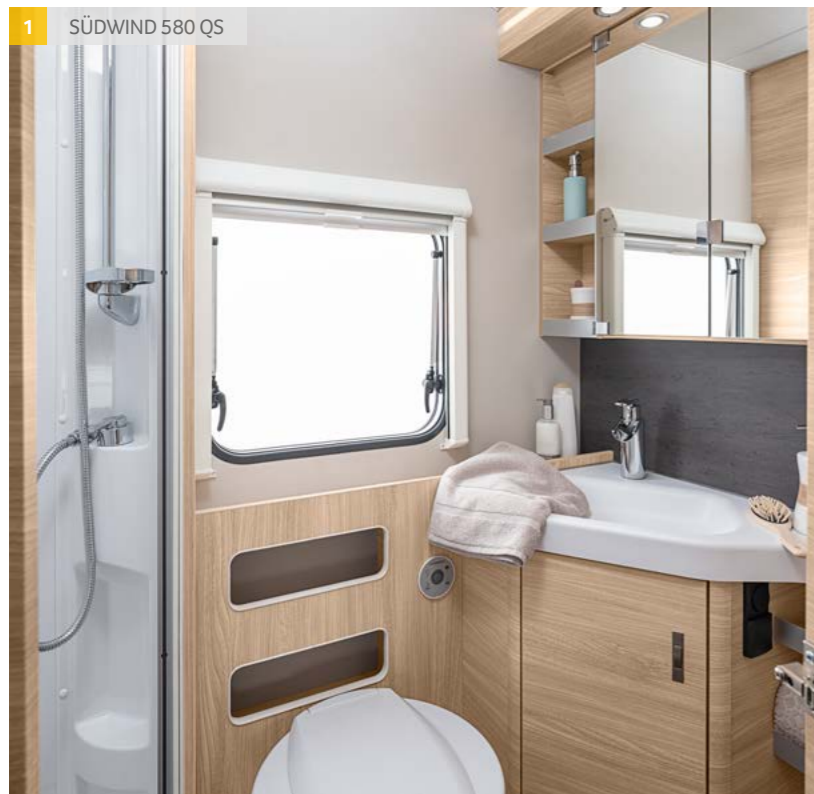

Kinderen, wat een badkamer! De grote wastafel biedt voldoende plaats voor alles. Ook om met pa een beetje plezier te hebben.

1 SÜDWIND 580 QS

2 SÜDWIND 450 FU

3 SÜDWIND 650 PXB

- 1. Badkamervariant 7 achterin.** Hier hebt u bijzonder veel bewegingsvrijheid, een grote wastafel en een aparte douche.
- 2. Badkamervariant 6.** De gescheiden toiletruimte met praktisch banktoilet is bijzonder praktisch voor gezinnen.
- 3. Badkamervariant 8 achterin.** De badkamer achterin biedt optimale ruimte-efficiëntie doordat de gehele breedte van de binnenruimte wordt benut. Zo ontstaat er ruimte voor een afzonderlijke, royale douchecabine.