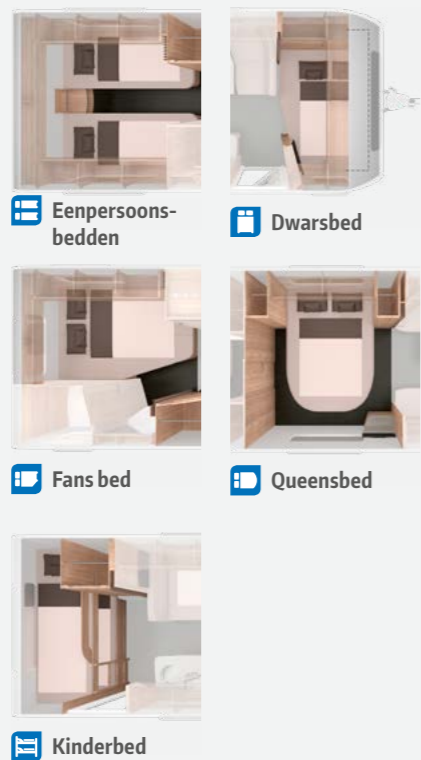

Meer informatie over onze bedden op pagina 28 - 29.