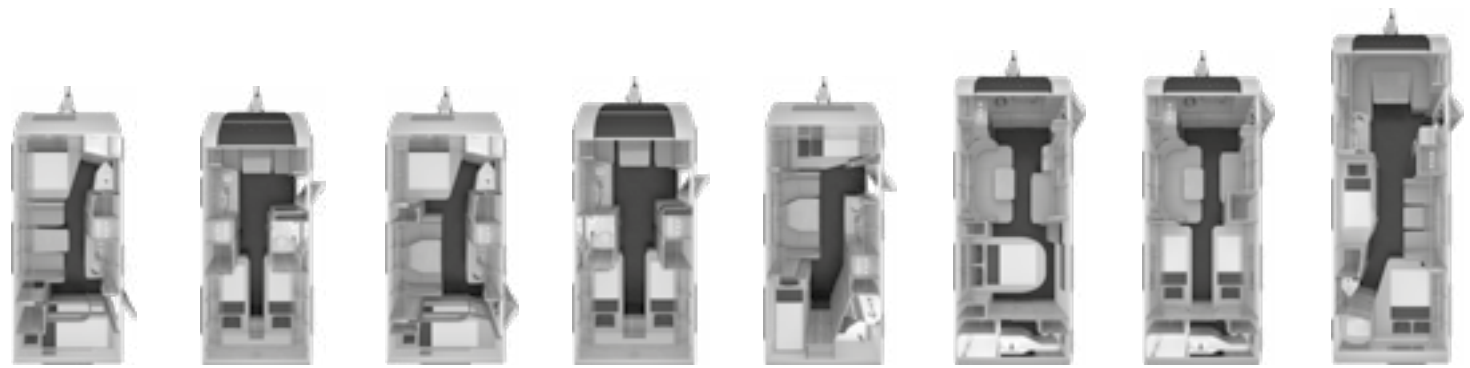

SÜDWIND

Technische gegevens

Prijzen

Technische gegevens	540 FDK	540 UE	550 FSK	580 UE	580 QS	650 PXB	650 PEB	750 UDF
Consumentenprijs incl. 21% BTW „af fabriek“ (Opmerking: H134)	€ 24.482,00	€ 25.992,00	€ 25.492,00	€ 27.332,00	€ 26.292,00	€ 30.892,00	€ 30.382,00	€ 32.692,00
Consumentenprijs incl. 21% BTW „af dealer“	€ 24.980,00	€ 26.490,00	€ 25.990,00	€ 27.830,00	€ 26.790,00	€ 31.390,00	€ 30.880,00	€ 33.190,00
BASIS UITVOERING								
Totale lengte inclusief dissel (cm)	751	751	751	787	787	861	861	947
Opbouw lengte (cm)	552	552	552	570	570	660	660	746
Breedte (buiten/binnen) (cm)	232 / 216	232 / 216	250 / 234	250 / 234	250 / 234	250 / 234	250 / 234	250 / 234
Hoogte (buiten/binnen) (cm)	257 / 196	257 / 196	257 / 196	257 / 196	257 / 196	257 / 196	257 / 196	257 / 196
Omloopmaat voortent (cm) (Opmerking: H139)	980	980	980	998	998	1.088	1.088	1.172
De massa van het lege voertuig (basismodel incl. opties maar zonder basisuitrusting) (kg) (Opmerking: H717)	1.280	1.280	1.310	1.380	1.380	1.620	1.620	1.770
Rijklar gewicht (basismodel zonder opties, maar met basisuitrusting) (kg) (Opmerking: H717, H140)	1.350	1.350	1.380	1.450	1.450	1.690	1.690	1.840
Toegestane maximum massa (kg) (Opmerking: H717)	1.600	1.600	1.600	1.700	1.700	2.000	2.000	2.200
Maximaal laadvermogen (kg) (Opmerking: H717)	250	250	220	250	250	310	310	360
Bandenmaat	185 R14C	185 R14C	185 R14C	185 R14C	185 R14C	185/65 R14	185/65 R14	195/70 R14
Velgenmaat	5 1/2 J x 14	5 1/2 J x 14	5 1/2 J x 14	5 1/2 J x 14	5 1/2 J x 14	5 1/2 J x 14	5 1/2 J x 14	5 1/2 J x 14
Slaapplaatsen (Opmerking: H141)	5	3	5	4	5	3	3	7
Maximaal mogelijk aantal slaapplaatsen (Opmerking: H142)	6	3	6	4	6	3	3	8
OPBOUW								
Openslaande ramen rondom (Opmerking: H716)	6	6	6	6	7	6	6	8
Opbouwdeur (breedte x hoogte)	70 x 181	70 x 181	70 x 181	70 x 181	70 x 181	70 x 181	70 x 181	70 x 181
Wanddikte dak	31	31	31	31	31	31	31	31
Wanddikte zijwand	31	31	31	31	31	31	31	31
Wanddikte bodem	38	38	38	38	38	38	38	38
WOONRUIMTE								
Bedmaat voor (cm)	200 x 139	196 x 120/135	200 x 157	234 x 144/141	199 x 146/120	–	–	234 x 150/135
Bedmaat midden (cm)	196 x 95	–	196 x 112	–	214 x 112	200 x 120	200 x 120	2 x 194 x 70; 196 x 112
Bedmaat achter (cm)	210 x 70 / 198 x 70	200 x 85 / 194 x 85	228 x 72 / 216 x 72	200 x 85 / 188 x 85	188 x 70 / 186 x 76	200 x 144	2 x 200 x 85	200 x 157
WATER								
Vers watertank (volume in liter)	45	45	45	45	45	45	45	45
KEUKEN								
Koelkast (volume in liter)	142	142	142	142	142	177	177	177
ELEKTRISCHE VOORZIENING								
Aantal 230V aansluitpunten	4	4	5	5	5	6	6	6
Aantal USB aansluitpunten	1	1	1	1	1	1	1	1