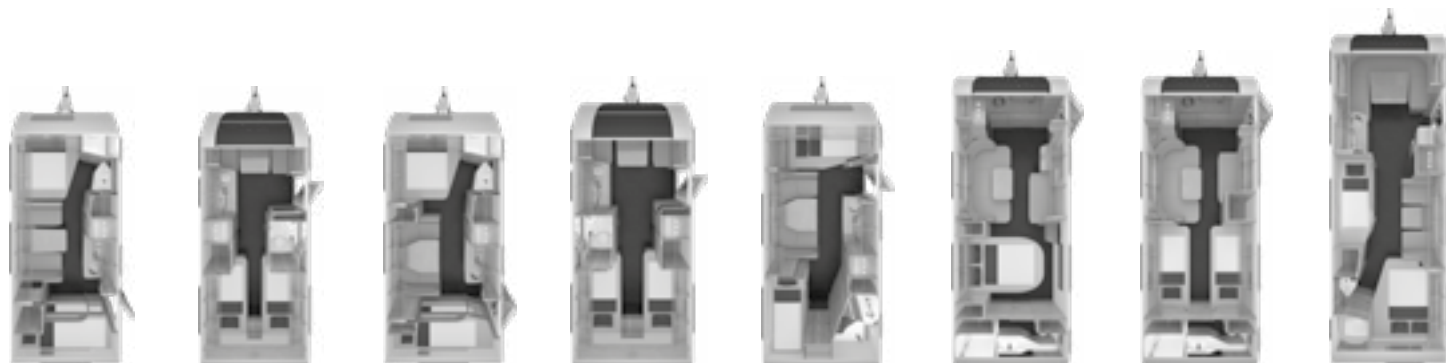

SÜDWIND

Technische gegevens

Prijzen

Technische gegevens	540 FDK	540 UE	550 FSK	580 UE	580 QS	650 PXB	650 PEB	750 UDF
Consumentenprijs incl. 21% BTW „af fabriek“ (Opmerking: H134)	€ 23.992,00	€ 25.492,00	€ 25.002,00	€ 26.782,00	€ 25.752,00	€ 30.242,00	€ 29.732,00	€ 32.072,00
Consumentenprijs incl. 21% BTW „af dealer“	€ 24.490,00	€ 25.990,00	€ 25.500,00	€ 27.280,00	€ 26.250,00	€ 30.740,00	€ 30.230,00	€ 32.570,00
BASIS UITVOERING								
Totale lengte inclusief dissel (cm)	751	751	751	787	787	861	861	947
Opbouw lengte (cm)	552	552	552	570	570	660	660	746
Breedte (buiten/binnen) (cm)	232 / 216	232 / 216	250 / 234	250 / 234	250 / 234	250 / 234	250 / 234	250 / 234
Hoogte (buiten/binnen) (cm)	257 / 196	257 / 196	257 / 196	257 / 196	257 / 196	257 / 196	257 / 196	257 / 196
Omloopmaat voortent (cm) (Opmerking: H139)	980	980	980	998	998	1.088	1.088	1.172
Massa ledig voertuig (kg) (Opmerking: H717)	1.280	1.280	1.310	1.380	1.380	1.620	1.620	1.770
Rijklar gewicht (kg) (Opmerking: H717, H140)	1.350	1.350	1.380	1.450	1.450	1.690	1.690	1.840
Toegestane maximum massa (kg) (Opmerking: H717)	1.600	1.600	1.600	1.700	1.700	2.000	2.000	2.200
Maximaal laadvermogen (kg) (Opmerking: H717)	250	250	220	250	250	310	310	360
Bandenmaat	185 R14C	185 R14C	185 R14C	185 R14C	185 R14C	185/65 R14	185/65 R14	195/70 R14
Velgenmaat	5 1/2 J x 14	5 1/2 J x 14	5 1/2 J x 14	5 1/2 J x 14	5 1/2 J x 14	5 1/2 J x 14	5 1/2 J x 14	5 1/2 J x 14
Slaapplaatsen (Opmerking: H141)	5	3	5	4	5	3	3	7
Maximaal mogelijk aantal slaapplaatsen (Opmerking: H142)	6	3	6	4	6	3	3	8
OPBOUW								
Openslaande ramen rondom (Opmerking: H716)	6	6	6	6	7	6	6	8
Opbouwdeur (breedte x hoogte)	70 x 181	70 x 181	70 x 181	70 x 181	70 x 181	70 x 181	70 x 181	70 x 181
Wanddikte dak (mm)	31	31	31	31	31	31	31	31
Wanddikte zijwand (mm)	31	31	31	31	31	31	31	31
Wanddikte bodem (mm)	38	38	38	38	38	38	38	38
WOONRUIMTE								
Bedmaat voor (cm)	200 x 139	196 x 120/135	200 x 157	234 x 144/141	199 x 146/120	–	–	234 x 150/135
Bedmaat midden (cm)	196 x 95	–	196 x 112	–	214 x 112	200 x 120	200 x 120	2 x 194 x 70; 196 x 112
Bedmaat achter (cm)	210 x 70 / 198 x 70	200 x 85 / 194 x 85	228 x 72 / 216 x 72	200 x 85 / 188 x 85	188 x 70 / 186 x 76	200 x 144	2 x 200 x 85	200 x 157
WATER								
Vers watertank (volume in liter)	45	45	45	45	45	45	45	45
KEUKEN								
Koelkast (volume in liter)	142	142	142	142	142	177	177	177
ELEKTRISCHE VOORZIENING								
Aantal 230V aansluitpunten	4	4	5	5	5	6	6	6
Aantal USB aansluitpunten	1	1	1	1	1	1	1	1