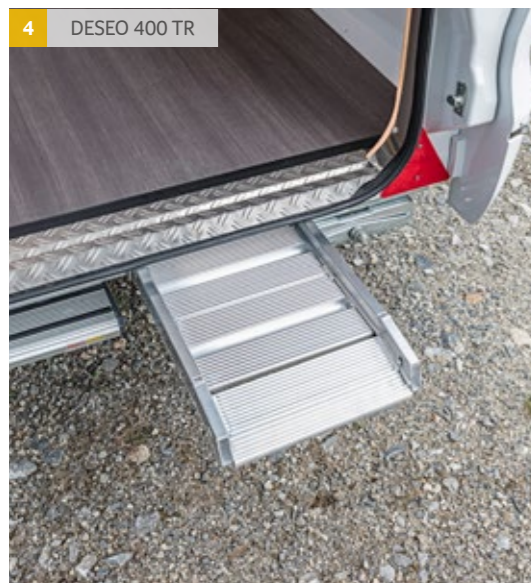

1. **1. Stabiele motorfietshouder.** Motorfietsen moeten voor transport zeer goed worden vastgezet. Voor de DESEO is onder andere een stabiele motorfietshouder beschikbaar.
2. **2. Flexibel en gezellig.** Met enkele handelingen kan het tweepersoonsbed in een gerieflijke zitbank worden omgetoverd. En dankzij de variabele krukken en de inklapbare tafel kunt u zelfs gasten uitnodigen.
3. **3. Georganiseerde opbergruimte.** In transporttoestand zijn alle meubels veilig tegen de zijwanden gezet. Zo heeft alles zijn eigen plaats en hebt u voldoende ruimte voor bikes en nog veel meer.
4. **4. Geïntegreerde laadbruggen.** Voor het makkelijk beladen heeft de DESEO steeds twee stabiele, uitschuifbare laadbruggen aan boord.