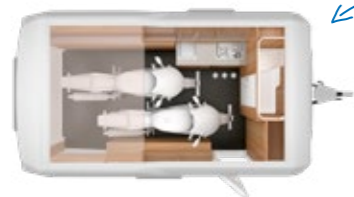

met zijn **revolutionaire**
FibreFrame de weg naar
de toekomst wijst.

*Centrale servicemodule in de gaskast met aansluitingen
voor de voorzieningen en opening voor het legen van het
cassettetoilet, voor een maximaal bedieningscomfort*

De hele wereld in één indeling.

De DESEO is zo goed gebouwd dat Julia en Felix gewoon alles kunnen inladen wat hun vakantie perfect maakt.

DESEO 400 TR

Tot maar liefst 4 slaapplaatsen

DESEO 400 TR

De optionele inklapbare zitbank biedt plaats aan 2 motorfietshouders