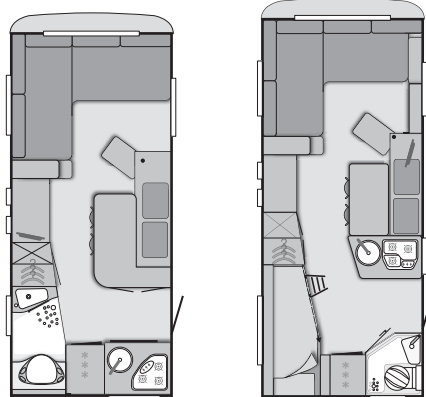

## Prijzen

LIFESTYLE – technische gegevens	LIFESTYLE 490 L	LIFESTYLE 550 LK
Totale lengte (in cm)*	685	750
Binnenlengte	490	554
Totale breedte / breedte binnenzijde (cm)	232/216	250/234
Totale hoogte / stahoogte (cm)	257/196	257/196
Omloopmaat (cm)s	918	982
Leeggewicht (in kg) **	1160	1.260
Rijklaar gewicht (in kg) **	1230	1.330
Toelaatbaar totaalgewicht (in kg) **	1400	1.500
Max. laadvermogen (in kg) **	170	170
<b>Voertuig</b>		
Bandenmaat	185 R14C	185 R14C
Velgenmaat	5 1/2 J x 14	5 1/2 J x 14
<b>Opbouw</b>		
Openslaande ramen rondom	4	7
met combirolo's	5	6
met alu. jalouzie (in keuken)	-	1
Panoramaraam met alu. jalouzie	2	2
<b>Woongedeelte</b>		
Slaapplaatsen	2	4
Zitplaatsen aan bar	4	4
Zitplaatsen loungebank	4	4
Bedmaat loungebank (in cm)	212 x 160	212 x 160
Bedmaat stapelbedden (in cm)	-	190 x 70; 190 x 77
<b>Verkoopprijs incl. 21% BTW</b>	<b>19.190,00 €</b>	<b>21.290,00 €</b>