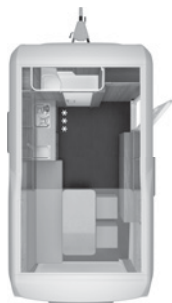

DESEO

Technische gegevens

Prijzen

Technische gegevens / uitrusting details	DESEO 400 TR
Voertuig afmetingen	
Totale lengte (cm), inclusief dissel	599
Opbouw lengte (cm)	402
Totale breedte / breedte binnenzijde (cm)	230 / 216
Totale hoogte / stahoogte (cm)	258 / 196
Leeggewicht (kg) **	1.250
Rijklaargewicht (kg) ***	1.320
Toelaatbaar totaalgewicht (kg) ***	1.500
Laadvermogen (kg) **	180
Bandenmaat (Standaard)	185/65R14
Bandenmaat (Optie 17 lichtmetalen velgen)	205/50 R17
Velgenmaat (Standaard)	5 1/2 J x 14
Velgenmaat (Optie 17 lichtmetalen velgen)	6 1/2 J x 17
Aantal slaapplekken	2 (4) ?
Bedmaat achter (cm)	200 x 140
Bedmaat hefbed achter (cm)	200 x 140
Aantal uitzetbare ramen	2
Opbouwdeur (cm) B x H	60 x 172
Aantal dakramen met vliegenhor	2
Koelkast (volume in liter /optie)	108
Consumentenprijs**** af fabriek (geldig tot 31.12.2018)	
	20.922,00 €
Consumentenprijs**** af dealer (geldig tot 31.12.2018)	
	21.419,00 €
Consumentenprijs**** af fabriek (geldig vanaf 01.01.2019)	
	21.942,00 €
Consumentenprijs**** af dealer (geldig vanaf 01.01.2019)	
	22.439,00 €

KNAUS DESEO – Standaarduitrusting

1. CHASSIS

- AL-KO Euro lichtbouw chassis, tandem onderstel met rechte as, verzinkt, 4 hydraulische schokdempers
- Achteruitrij automaat
- Bekrachtigde handrem
- Stabilisator AKS
- Uitdraaisteunen