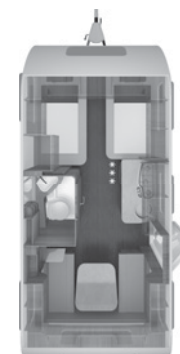

SPORT

Technische gegevens

Prijzen

Maak nu
gebruik van onze
actie aanbieding
SPORT SILVER
SELECTION

Technische gegevens / uitrustings details	400 LK	400 QD	420 QD	450 FU	460 EU
Totale lengte (cm)*	599	599	643	669	689
Opbouwlengthe (cm)	400	400	444	470	490
Totale breedte / breedte binnenzijde (cm)	232 / 216	232 / 216	232 / 216	232 / 216	232 / 216
Totale hoogte / stahoogte (cm)	257 / 196	257 / 196	257 / 196	257 / 196	257 / 196
Omloopmaat voortent (cm)	828	828	872	898	918
Leeggewicht (kg) **	900	900	950	1000	1.050
Rijklaargewicht (kg) ***	970	970	1.020	1.070	1.120
Toelaatbaar totaalgewicht (kg) **	1.100	1.100	1.200	1.200	1.300
Max. laadvermogen (kg) **	130	130	180	130	180
Bandenmaat (Standaard)	195/70 R 14	195/70 R 14	195/70 R 14	195/70 R 14	195/70 R14
Bandenmaat (Optie 17 lichtmetalen velgen)	205/50 R 17	205/50 R 17	205/50 R 17	205/50 R 17	205/50 R 17
Velgenmaat (Standaard)	5 1/2 J x 14	5 1/2 J x 14	5 1/2 J x 14	5 1/2 J x 14	5 1/2 J x 14
Velgenmaat (Optie 17 lichtmetalen velgen)	6 1/2 J x 17	6 1/2 J x 17	6 1/2 J x 17	6 1/2 J x 17	6 1/2 J x 17
Aantal slaappleatsen	4	3 (4) ²)	3 (4) ²)	4	bis zu 4
Bedmaat voorin (cm)	198 x 136	210 x 137/124	207 x 134	198 x 137	196 x 86; 185 x 86
Bedmaat midden (cm)	-	-	-	-	-
Bedmaat achter (cm)	198 x 76; Opklapbed: 213 x 62	193 x 129/97	185 x 144/95	198 x 149/127	198 x 109
Openslaande ramen rondom ****	5	5	6	6	6
Opbouwdeur (cm) BXH	60 x 172	60 x 172	60 x 172	60 x 172	60 x 172
KNAUS panoramaraam voorin	-	-	-	-	-
Dakluiken, helder glas met vliegenhor	2	2	2	2	3
Ventilatiekanaal dak	1	1	1	1	0
Koelkast (volume in liter / optie)	108	108	108	108	108
Consumentenprijs***** af fabriek	15.802,00 €	15.802,00 €	16.352,00 €	17.552,00 €	18.372,00 €
Consumentenprijs***** af dealer	16.299,00 €	16.299,00 €	16.849,00 €	18.049,00 €	18.869,00 €

*) incl. dissel

**) het max. laadvermogen (kg) = het verschil tussen toelaatbaar totaalgewicht en het rijklaargewicht. Zie algemene toelichting op bladzijde 31.

***) Binnen met hor- en verduisteringsrollo

****) Zie de toelichting op bladzijde 31.

- Technisch niet mogelijk

²) Bank/bedverbreding met extra kussen voor zijdinette optioneel met artikel nr. 551965

³) Opklapbed boven vastbed optioneel met artikel nr. 551112