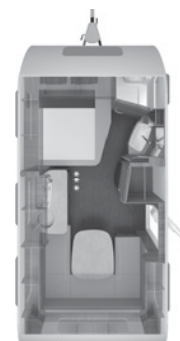

SPORT

Technische gegevens

Prijzen

Maak nu
gebruik van onze
actie aanbieding
SPORT SILVER
SELECTION

Technische gegevens / uitrustings details	400 LK	400 QD	420 QD	450 FU	460 EU
Totale lengte (cm)*	599	599	643	669	689
Opbouwlengthe (cm)	400	400	444	470	490
Totale breedte / breedte binnenzijde (cm)	232 / 216	232 / 216	232 / 216	232 / 216	232 / 216
Totale hoogte / stahoogte (cm)	257 / 196	257 / 196	257 / 196	257 / 196	257 / 196
Omloopmaat voortent (cm)	828	828	872	898	918
Leeggewicht (kg) **	900	900	950	1000	1.050
Rijklaargewicht (kg) ***	970	970	1.020	1.070	1.120
Toelaatbaar totaalgewicht (kg) **	1.100	1.100	1.200	1.200	1.300
Max. laadvermogen (kg) **	130	130	180	130	180
Bandenmaat (Standaard)	195/70 R 14	195/70 R 14	195/70 R 14	195/70 R 14	195/70 R14
Bandenmaat (Optie 17 lichtmetalen velgen)	205/50 R 17	205/50 R 17	205/50 R 17	205/50 R 17	205/50 R 17
Velgenmaat (Standaard)	5 1/2 J x 14	5 1/2 J x 14	5 1/2 J x 14	5 1/2 J x 14	5 1/2 J x 14
Velgenmaat (Optie 17 lichtmetalen velgen)	6 1/2 J x 17	6 1/2 J x 17	6 1/2 J x 17	6 1/2 J x 17	6 1/2 J x 17
Aantal slaappleatsen	4	3 (4) ²)	3 (4) ²)	4	bis zu 4
Bedmaat voorin (cm)	198 x 136	210 x 137/124	207 x 134	198 x 137	196 x 86; 185 x 86
Bedmaat midden (cm)	-	-	-	-	-
Bedmaat achter (cm)	198 x 76; Opklapbed: 213 x 62	193 x 129/97	185 x 144/95	198 x 149/127	198 x 109
Openslaande ramen rondom ****	5	5	6	6	6
Opbouwdeur (cm) BXH	60 x 172	60 x 172	60 x 172	60 x 172	60 x 172
KNAUS panoramaraam voorin	-	-	-	-	-
Dakluiken, helder glas met vliegenhor	2	2	2	2	3
Ventilatiekanaal dak	1	1	1	1	0
Koelkast (volume in liter / optie)	108	108	108	108	108
Consumentenprijs***** af fabriek	15.802,00 €	15.802,00 €	16.352,00 €	17.552,00 €	18.372,00 €
Consumentenprijs***** af dealer	16.299,00 €	16.299,00 €	16.849,00 €	18.049,00 €	18.869,00 €

*) incl. dissel

**) het max. laadvermogen (kg) = het verschil tussen toelaatbaar totaalgewicht en het rijklaargewicht. Zie algemene toelichting op bladzijde 31.

***) Binnen met hor- en verduisteringsrollo

****) Zie de toelichting op bladzijde 31.

- Technisch niet mogelijk

²) Bank/bedverbreding met extra kussen voor zijdinette optioneel met artikel nr. 551965

³) Opklapbed boven vastbed optioneel met artikel nr. 551112