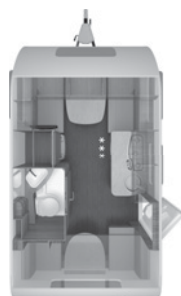

## Prijzen

Maak nu  
gebruik van onze  
actie aanbieding  
SPORT SILVER  
SELECTION

Technische gegevens / uitrustings details	400 LK	400 QD	420 QD	450 FU	460 EU
Totale lengte (cm)*	599	599	643	669	689
Opbouwlengthe (cm)	400	400	444	470	490
Totale breedte / breedte binnenzijde (cm)	232 / 216	232 / 216	232 / 216	232 / 216	232 / 216
Totale hoogte / stahoogte (cm)	257 / 196	257 / 196	257 / 196	257 / 196	257 / 196
Omloopmaat voortent (cm)	828	828	872	898	918
Leeggewicht (kg) **	900	900	950	1000	1.050
Rijklaargewicht (kg) ***	970	970	1.020	1.070	1.120
Toelaatbaar totaalgewicht (kg) **	1.100	1.100	1.200	1.200	1.300
Max. laadvermogen (kg) **	130	130	180	130	180
Bandenmaat (Standaard)	195/70 R 14	195/70 R 14	195/70 R 14	195/70 R 14	195/70 R14
Bandenmaat (Optie 17 lichtmetalen velgen)	205/50 R 17	205/50 R 17	205/50 R 17	205/50 R 17	205/50 R 17
Velgenmaat (Standaard)	5 1/2 J x 14	5 1/2 J x 14	5 1/2 J x 14	5 1/2 J x 14	5 1/2 J x 14
Velgenmaat (Optie 17 lichtmetalen velgen)	6 1/2 J x 17	6 1/2 J x 17	6 1/2 J x 17	6 1/2 J x 17	6 1/2 J x 17
Aantal slaappleatsen	4	3 (4) ²)	3 (4) ²)	4	bis zu 4
Bedmaat voorin (cm)	198 x 136	210 x 137/124	207 x 134	198 x 137	196 x 86; 185 x 86
Bedmaat midden (cm)	-	-	-	-	-
Bedmaat achter (cm)	198 x 76; Opklapbed: 213 x 62	193 x 129/97	185 x 144/95	198 x 149/127	198 x 109
Openslaande ramen rondom ****	5	5	6	6	6
Opbouwdeur (cm) BXH	60 x 172	60 x 172	60 x 172	60 x 172	60 x 172
KNAUS panoramaraam voorin	-	-	-	-	-
Dakluiken, helder glas met vliegenhor	2	2	2	2	3
Ventilatiekanaal dak	1	1	1	1	0
Koelkast (volume in liter / optie)	108	108	108	108	108
<b>Consumentenprijs***** af fabriek</b>	<b>15.802,00 €</b>	<b>15.802,00 €</b>	<b>16.352,00 €</b>	<b>17.552,00 €</b>	<b>18.372,00 €</b>
<b>Consumentenprijs***** af dealer</b>	<b>16.299,00 €</b>	<b>16.299,00 €</b>	<b>16.849,00 €</b>	<b>18.049,00 €</b>	<b>18.869,00 €</b>