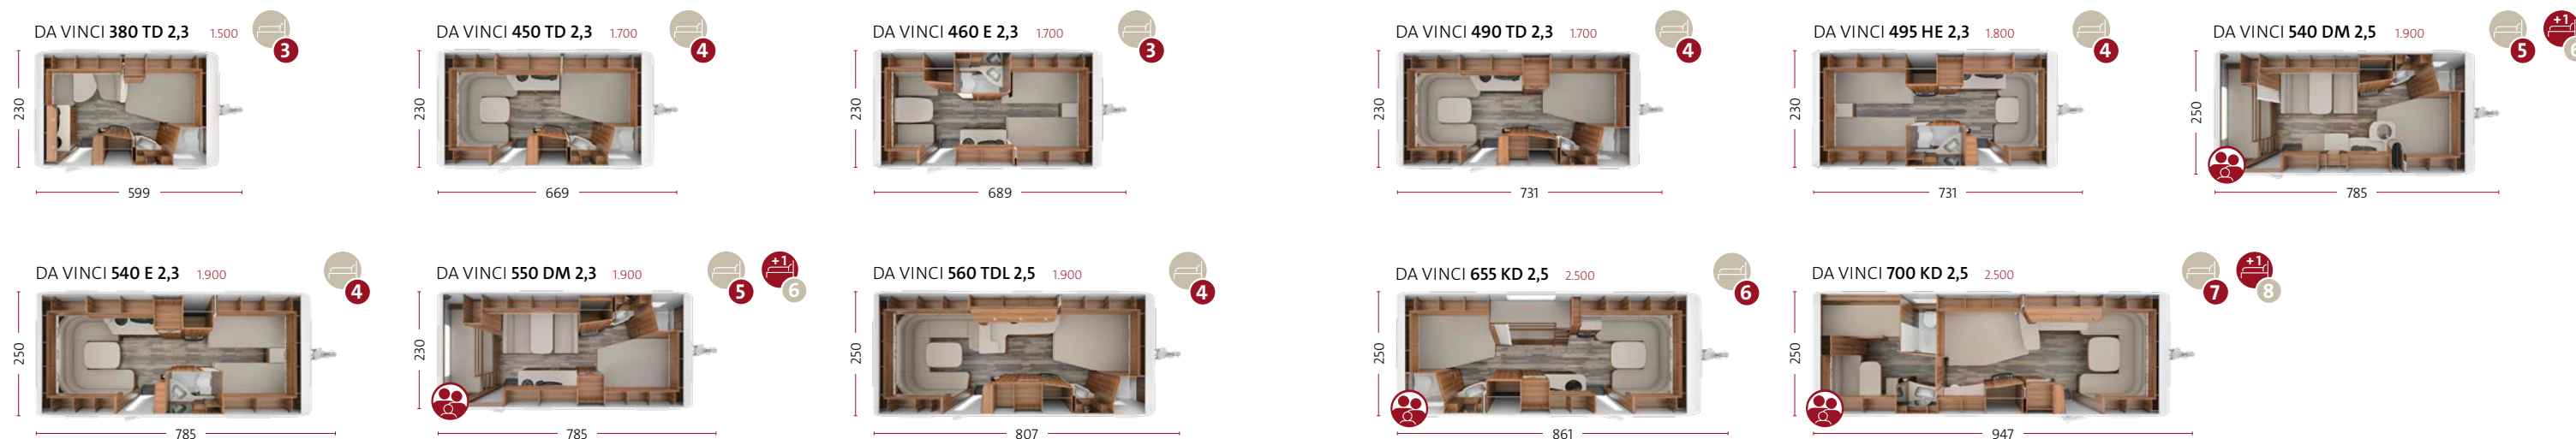

DA VINCI 490 TD

MEER ontspanning: Het TABBERT Comfort slaapsysteem met watergel topper werkt tegelijkertijd ontspannend en verkoelend.

DA VINCI 490 TD

MEER ruimtegevoel: Het attractieve „Noce Opera Caramel“ decor met de witte accenten in lederoptiek aan de bovenkant leidt de blik via de hoogwaardig gepolijste rondzitgroep richting het slaapgedeelte.

DA VINCI 540 DM

MEER familie modellen: De DA VINCI familie modellen blinken uit door de solide stabiele stapelbedden en een middenzitgroep met plaats voor 5 personen.

MODELLEN EN MEE GELEVERDE OPTIES

MEE GELEVERDE OPTIES