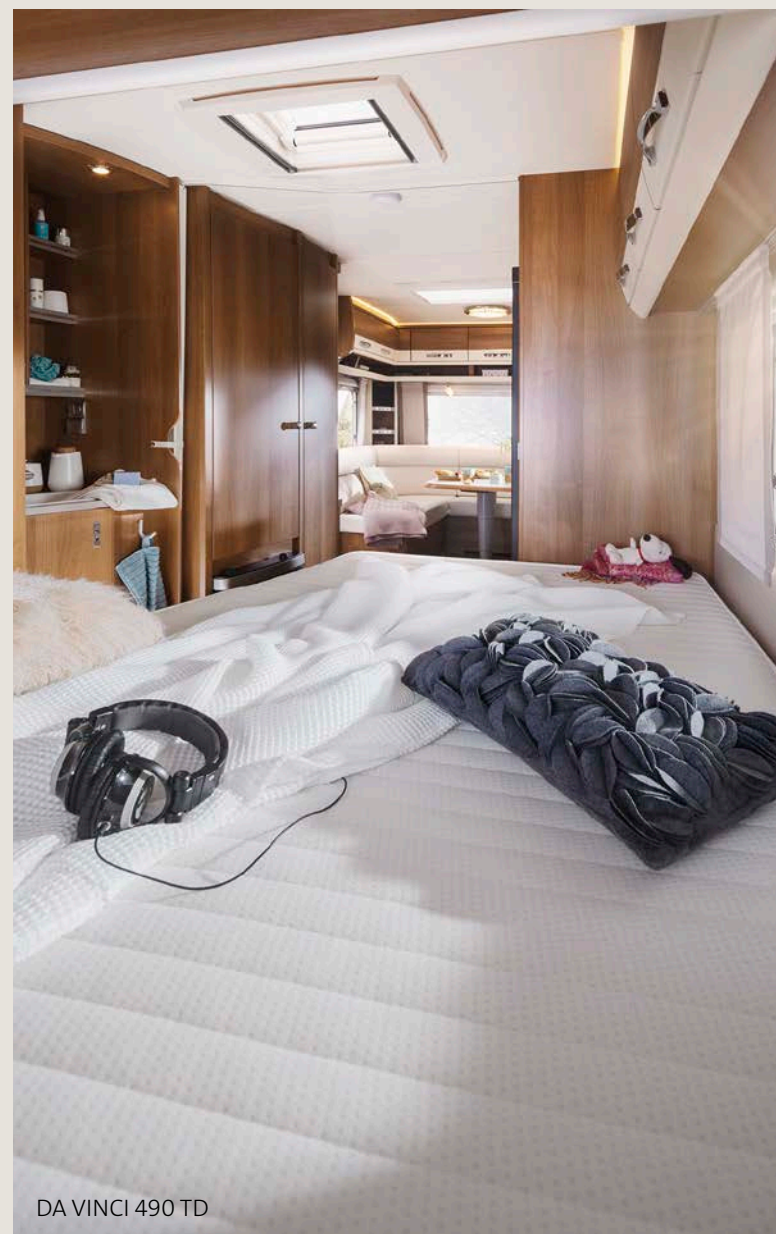

DA VINCI 490 TD

MEER ontspanning: Het TABBERT Comfort slaapsysteem met watergel topper werkt tegelijkertijd ontspannend en verkoelend.

DA VINCI 490 TD

MEER ruimtegevoel: Het attractieve „Noce Opera Caramel“ decor met de witte accenten in lederoptiek aan de bovenkant leidt de blik via de hoogwaardig gepolijste rondzitgroep richting het slaapgedeelte.