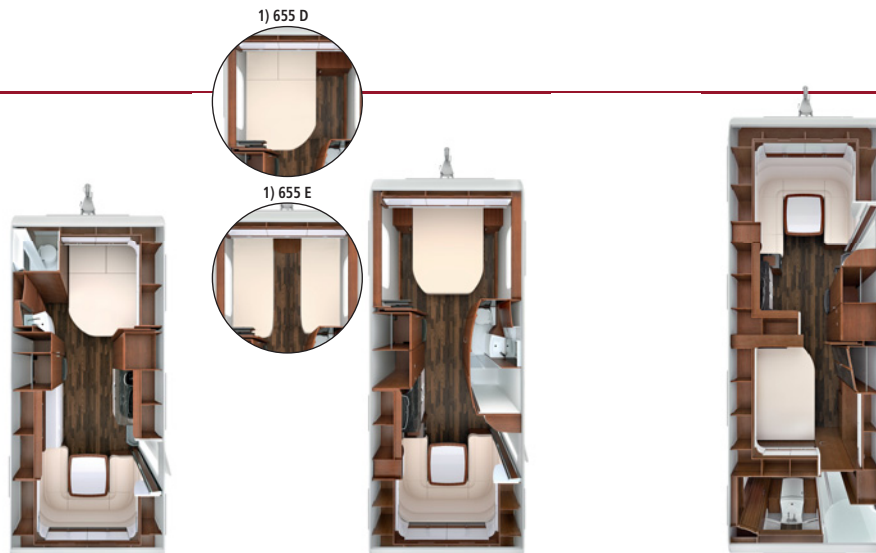

Technische gegevens

Consumentenprijs all-in

50.289,00 €

55.339,00 €

58.819,00 €

Technische gegevens	CELLINI 590 TD 2,5	CELLINI 655 DF 2,5	CELLINI 750 HTD 2,5
Aantal assen	2	2	2
Totale lengte in cm	866	936	1.022
Opbouw lengte in cm	590	660	746
Opbouw breedte / binnenbreedte, in cm	250 / 234	250 / 234	250 / 234
Totale hoogte / binnenhoogte, in cm	265 / 196	265 / 196	265 / 196
Leeggewicht, ca. in kg*	2.000	2.080	2.380
Rijklaargewicht, ca. in kg*	2.070	2.150	2.450
Toelaatbaar totaalgewicht in kg*	2.300	2.500	2.800
Max. laadvermogen, ca in kg*	230	350	350
Bandenmaat	205/65 R15 rf Li 99 N (775)	205/65 R15 rf Li 99 N (775)	205/65 R15 rf Li 99 N (775)
Voortent omloopmaat, in cm	1.050	1.120	1.206
Bedmaat voor, in cm	201 x 155	190 x 148	227 x 188/158
Bedmaat midden, in cm	-	-	201 x 137
Bedmaat achter, in cm	215 x 142/126	227 x 150/148	-
Aantal slaapplaatsen	tot 4	tot 4	tot 4
Aantal dakluiken	1 + Heki	2 + Heki 2	2 + Heki 2
Aantal stopcontacten 230V	7	7	7
Type koelkast Dometic / inhoud in liter	Drawer Fresh / 170	Drawer Fresh / 170	Drawer Fresh / 170
Type Truma kachel / aantal ventilatoren	S 5004 / 2	S 5004 / 2	S 5004 / 2
Opbouwdeur (cm) B x H	60/181	60/181	60/181

1) Zowel tweepersoons- als éénpersoons-indelingen zijn tegen meerprijs te verkrijgen. 655 D: Bedmaat: 194x151; 655 E: Bedmaat: 2 x 201 x 85