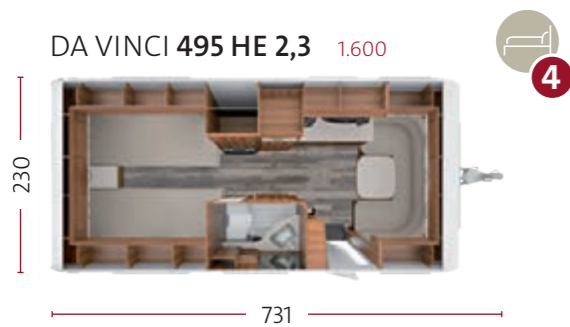

- + Rondzitgroep voorin
- + 148 l koelkast
- + Eenpersoonsbedden achterin