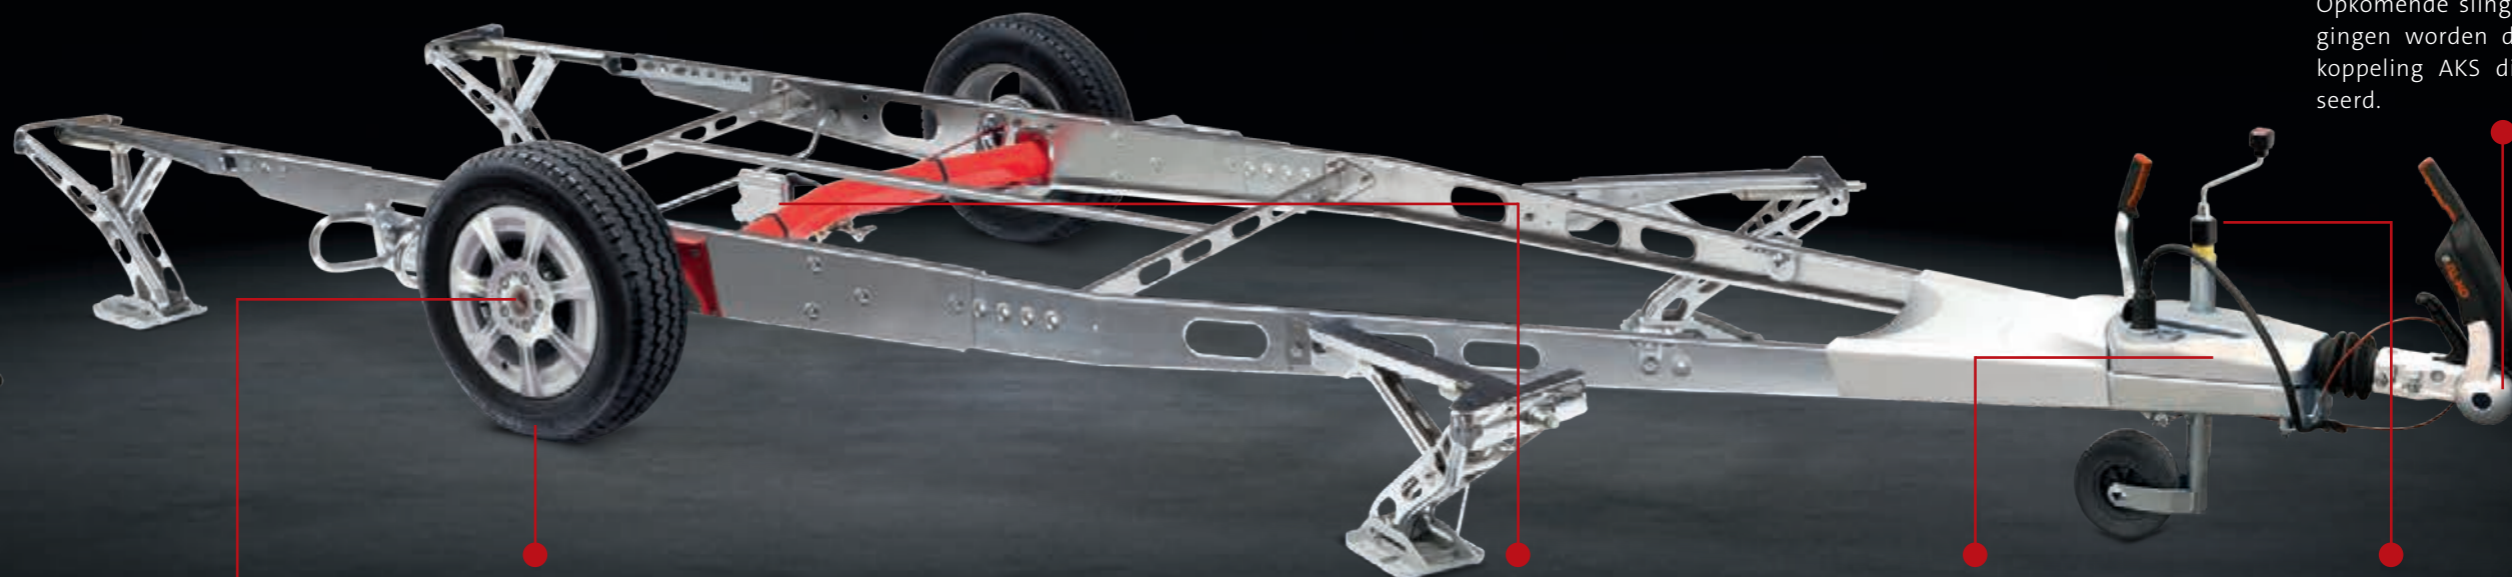

AL-KO CHASSIS VOOR RIJDYNAMIEK EN VEILIGHEID

Opkomende slinger- of knikbewegingen worden door de antislipkoppeling AKS direct gecompenseerd.