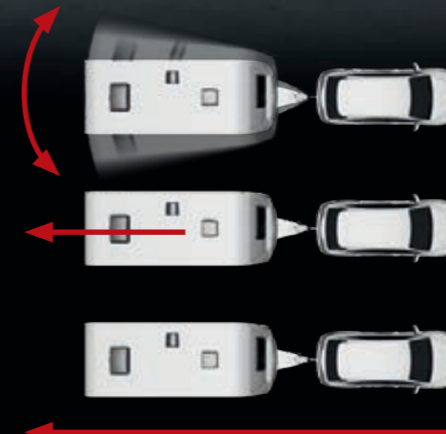

Te allen tijde veilig, ontspannen rijcomfort: bij zijwind, inhaal- of uitwijkmanoeuvres brengt de met sensoren uitgeruste AL-KO Trailer Control de caravan automatisch weer op de juiste koers.