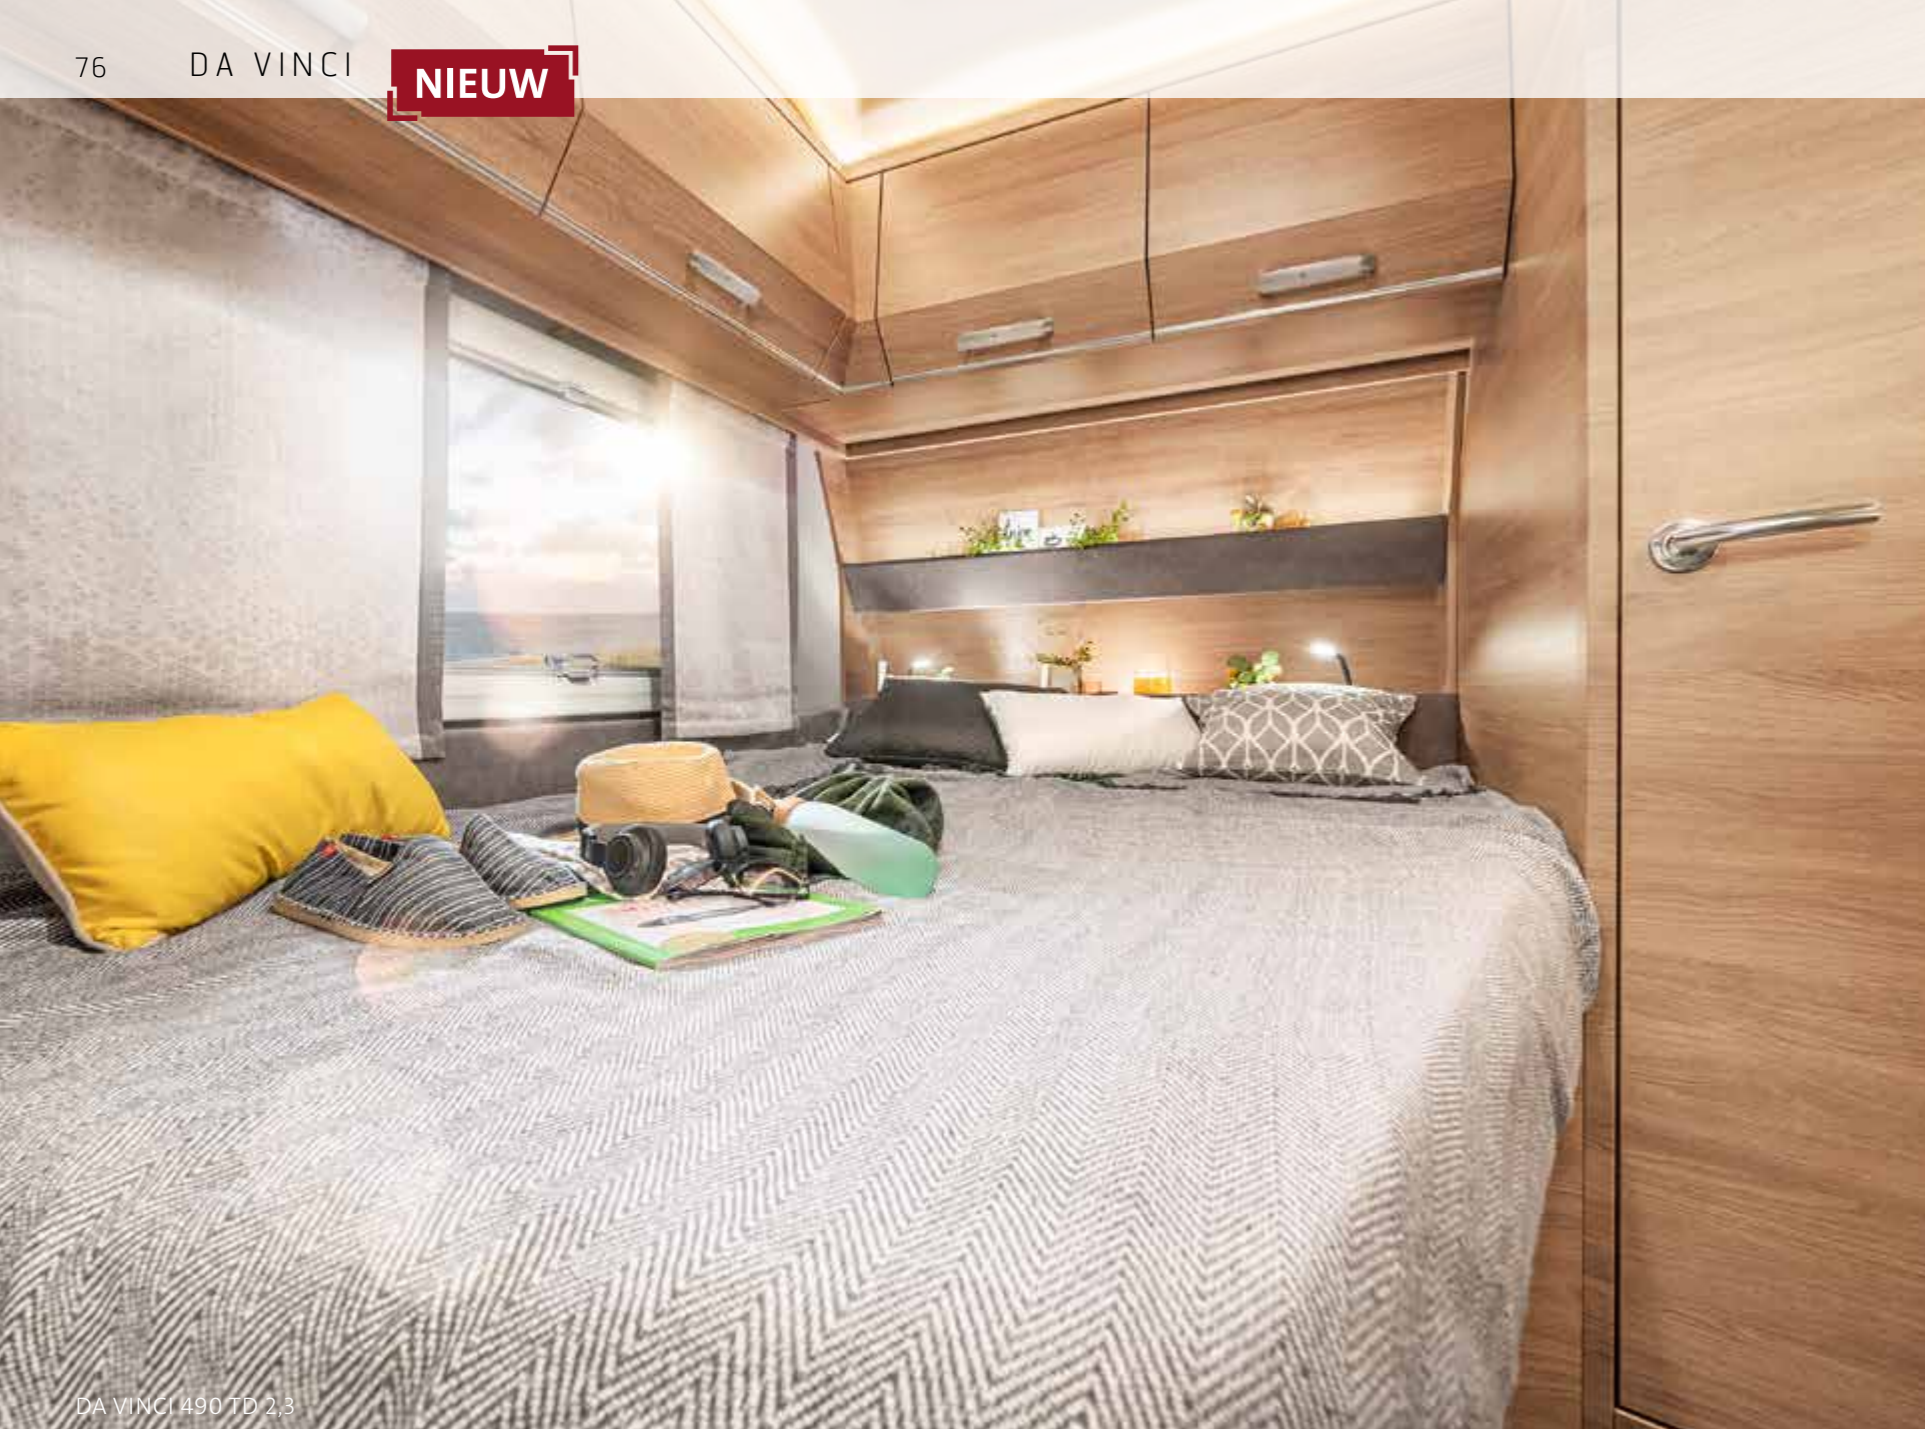

DA VINCI 540 E 2,3

DA VINCI 490 TD 2,3