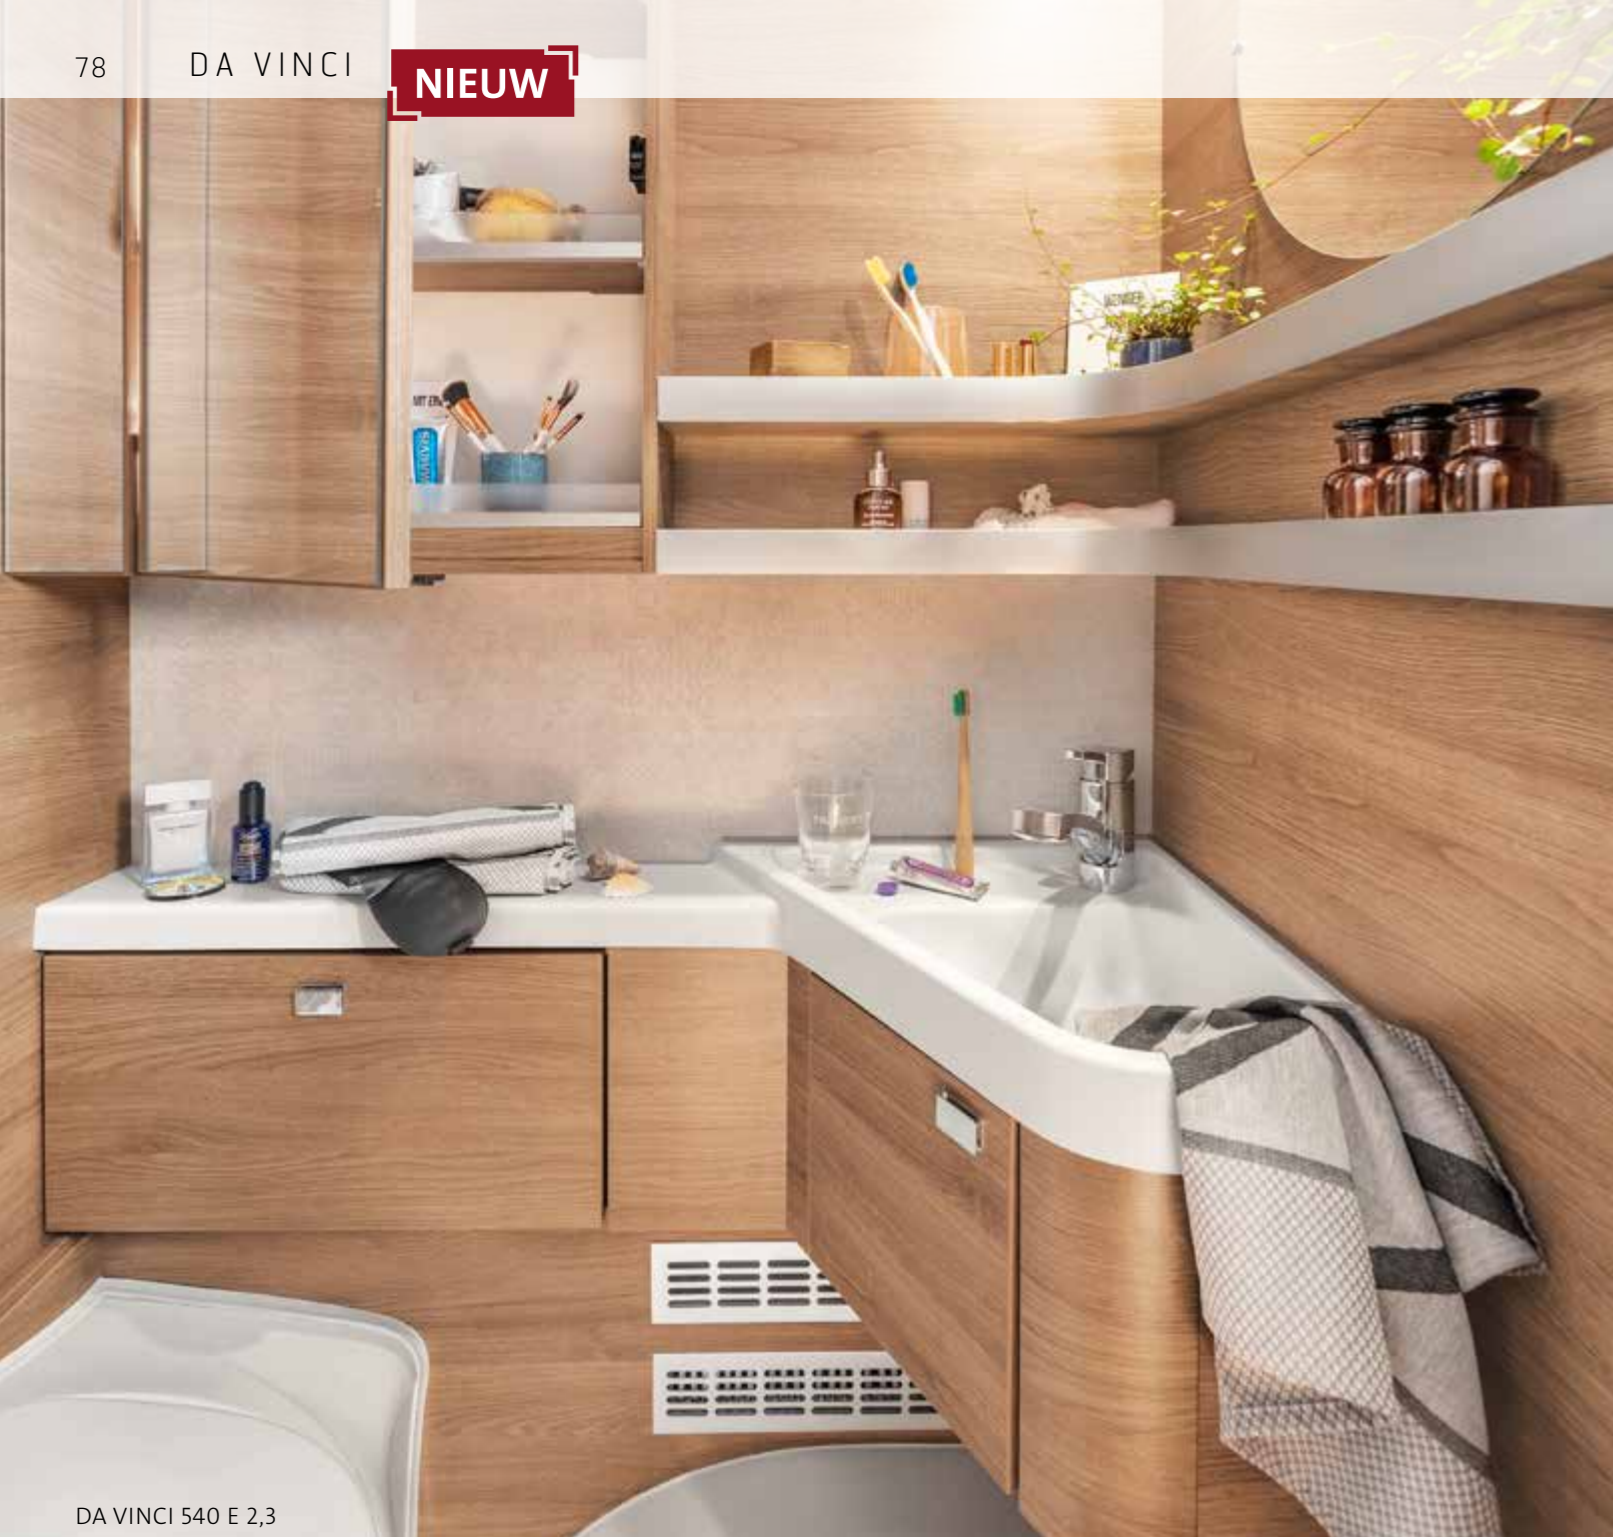

DA VINCI 540 E 2,3

DA VINCI 540 E 2,3

Omgebouwd tot royaal bed nodigt dit uit tot gezellige uurtjes met unieke uitzichten door de aan beide zijden gemonteerde ramen.

DA VINCI 540 E 2,3