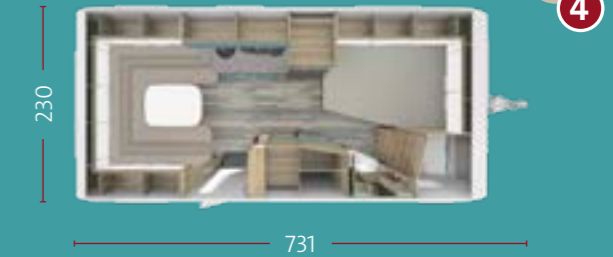

## INDELINGEN EN VOORDELEN

PEP 490 TD 2,3 1.600

- + Ronde zitgroep
- + 148 liter koelkast
- + Linnenkast en kledingkast

PEP 540 E 2,3 1.700

- + Grote ronde zitgroep
- + 148 liter koelkast
- + Open ruimtegevoel