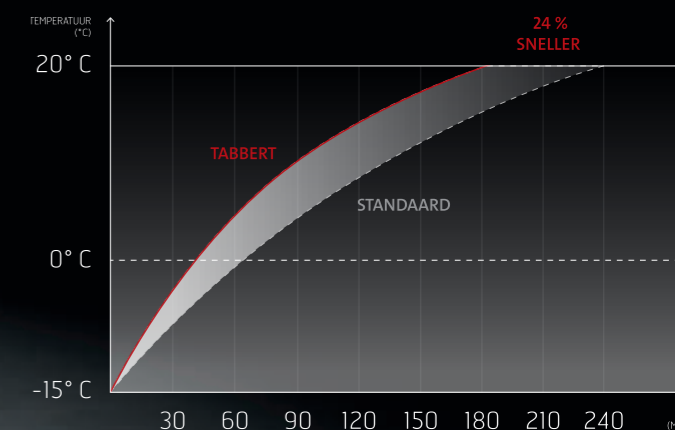

OPWARMING VAN -15 °C NAAR +20 °C IN MINUTEN

NOG MEER TABBERT KLIMAAT-HIGHLIGHTS

- + Voor een perfecte isolatie zorgen de 31 mm dikke zijwanden, het TABBERT dak en de 47 mm dikke vorstbestendige bodem.
- + In de binnenruimte ontstaat dankzij de uitstekend afgedichte ramen en deuren geen tocht.
- + Alle buitenramen kunnen rondom de randen van de luifels uitgerust worden met optionele isolatiematten om koudebruggen te reduceren. Naar wens kan dit zelfs bij het voor- en achterraam.