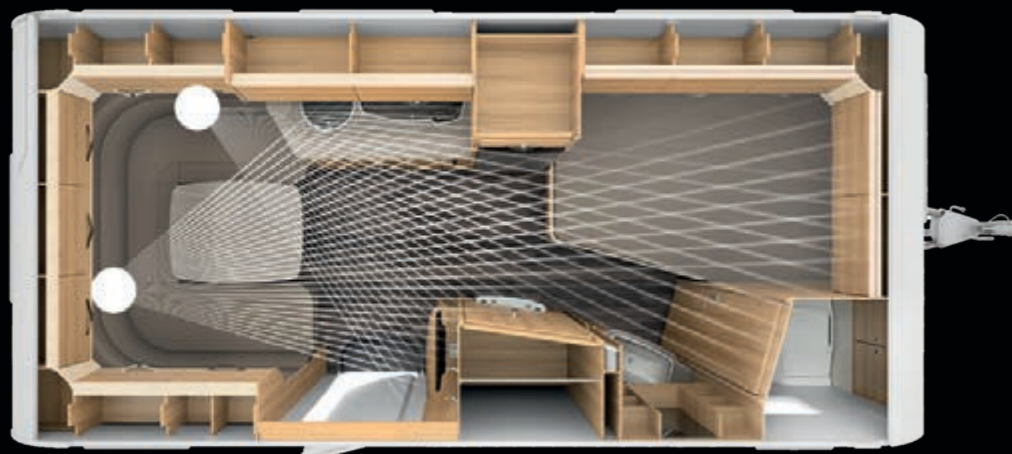

RUIMTE VOOR ONTDEKKINGSREIZIGERS

Het ruimtegevoel in een TABBERT verlegt de grenzen. Ons interieurconcept biedt door vrije blikvelden een zodanige bewegingsvrijheid die eerder aan een luxe appartement dan aan een vakantiehuis op wielen herinnert. Een upgrade die perfect voldoet aan de eisen voor modern wonen en in alle TABBERT indelingen zichtbaar is. Ontwikkeld in combinatie met uitstekende benutting van de opbergruimte en optimale gewichtsverdeling, is dit de stelregel van onze designers, ingenieurs en ambachtslieden. Uur na uur, dag na dag.

Dankzij de open zichtlijnen ervaart u een maximaal ruimtegevoel.