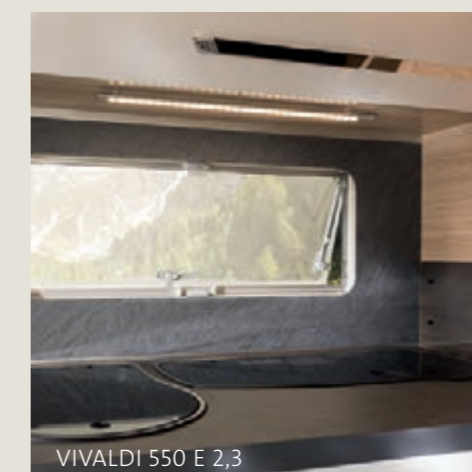

VIVALDI 550 E 2,3

VIVALDI 550 E 2,3

VIVALDI 550 E 2,3

VIVALDI 550 E 2,3

ZIEN WAT MEN WIL, HEB BEN WAT MEN NODIG HEEFT

De met beleid vormgegeven oppervlakken van de nieuwe VIVALDI integreren, wat erachter zit. De driepits kookplaat en rvs spoelbak zijn bijv. in één lijn en met een qua kleur aangepaste omranding geïntegreerd in het werkvlak van de volwaardige keuken. Als hij niet wordt gebruikt, oogt de keukenbar met zijn zilveren randen en metalen grepen op de lades daarom eerder als een stijlvol buffet. Ook de overgang van het keukenblok naar de achterwand volgt het strakke design van de oppervlakken. Het in de wand aangebrachte raam doorbreekt de donkere natuursteenlook met veel daglicht. 's Nachts verlichten de lichtlijsten in de bovenkasten het aantrekkelijke ensemble.