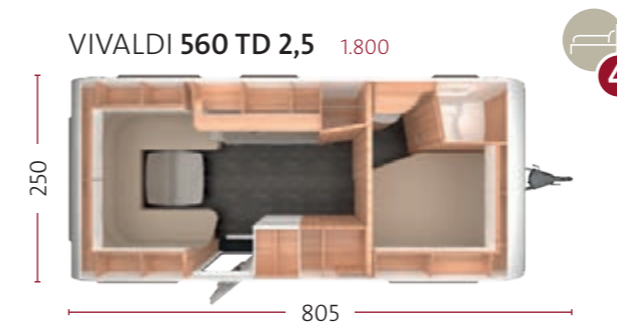

- + Optimaal afgestemde verlichting
- + Kinderbed met eenpersoonsbedden

- + Grote rondzitgroep
- + 153 l koelkast (ook van buiten toegankelijk)
- + Houten schuifdeur als scheidingswand voor slaapgedeelte