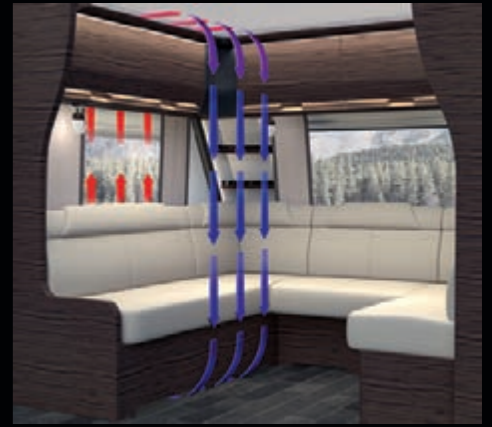

De bovenkasten met achterventilatie en banken met bergruimte garanderen een constante luchtcirculatie. Ze voorkomen op die manier de vorming condensatiewater en zorgen voor een gelijkmatig binnenklimaat.