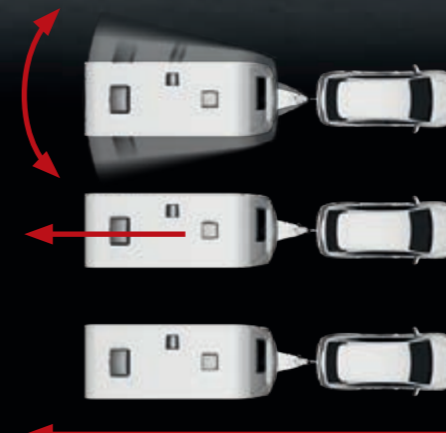

Te allen tijde veilig, ontspannen rijcomfort: bij zijwind, inhaal- of uitwijkmanoeuvres brengt de met sensoren uitgeruste AL-KO Trailer Control de caravan automatisch weer op de juiste koers.