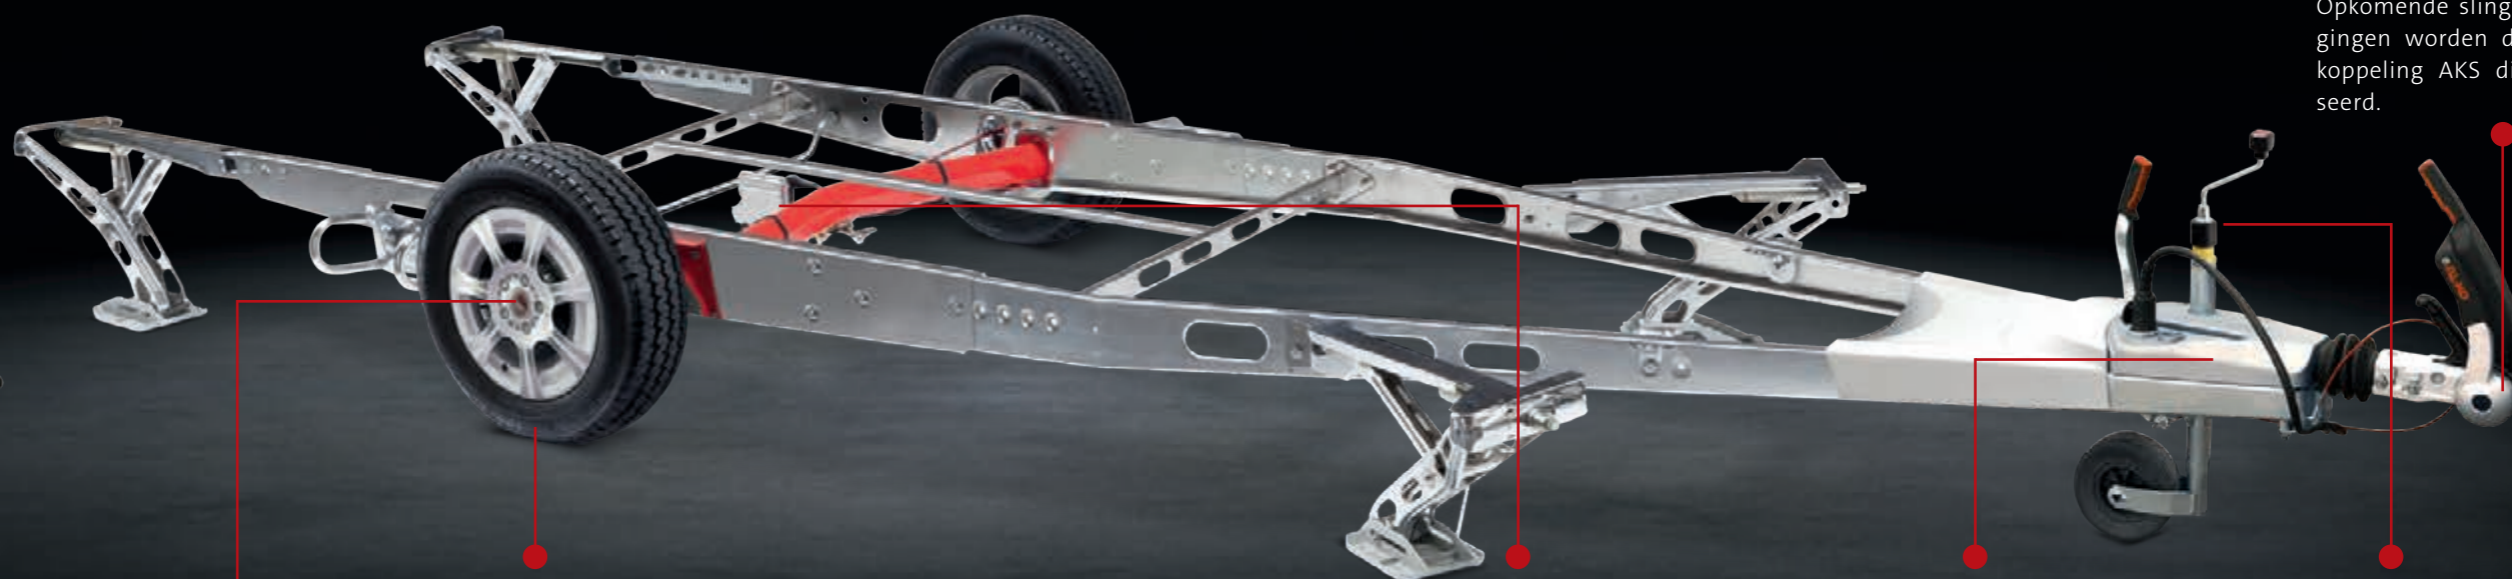

AL-KO CHASSIS VOOR RIJDYNAMIEK EN VEILIGHEID

Opkomende slinger- of knikbewegingen worden door de antislipkoppeling AKS direct gecompenseerd.