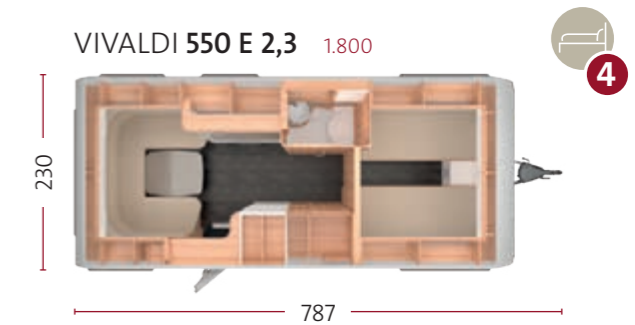

- + Houten schuifdeur als scheidingswand
- + Makkelijk te reinigen rvs spoelbak.
- + Koelkast bij de entree (ook van buiten toegankelijk)
- + Ingangsvitrine