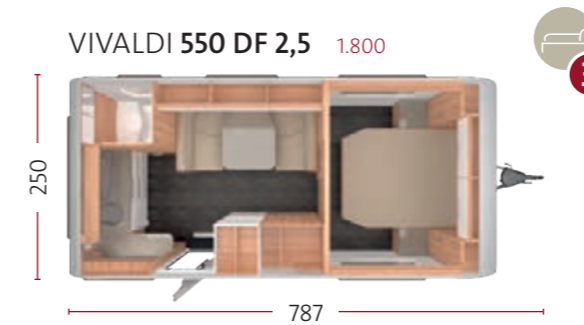

- + Queensize bed
- + Hoekkeuken achterin
- + Koelkast bij de entree (ook van buiten toegankelijk)
- + Apothekerskast