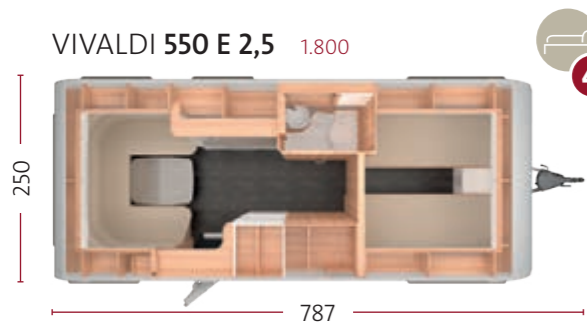

- + Open zichtlijnen
- + Makkelijk te reinigen rvs spoelbak.
- + Koelkast bij de entree (ook van buiten toegankelijk)
- + Ingangsvitrine