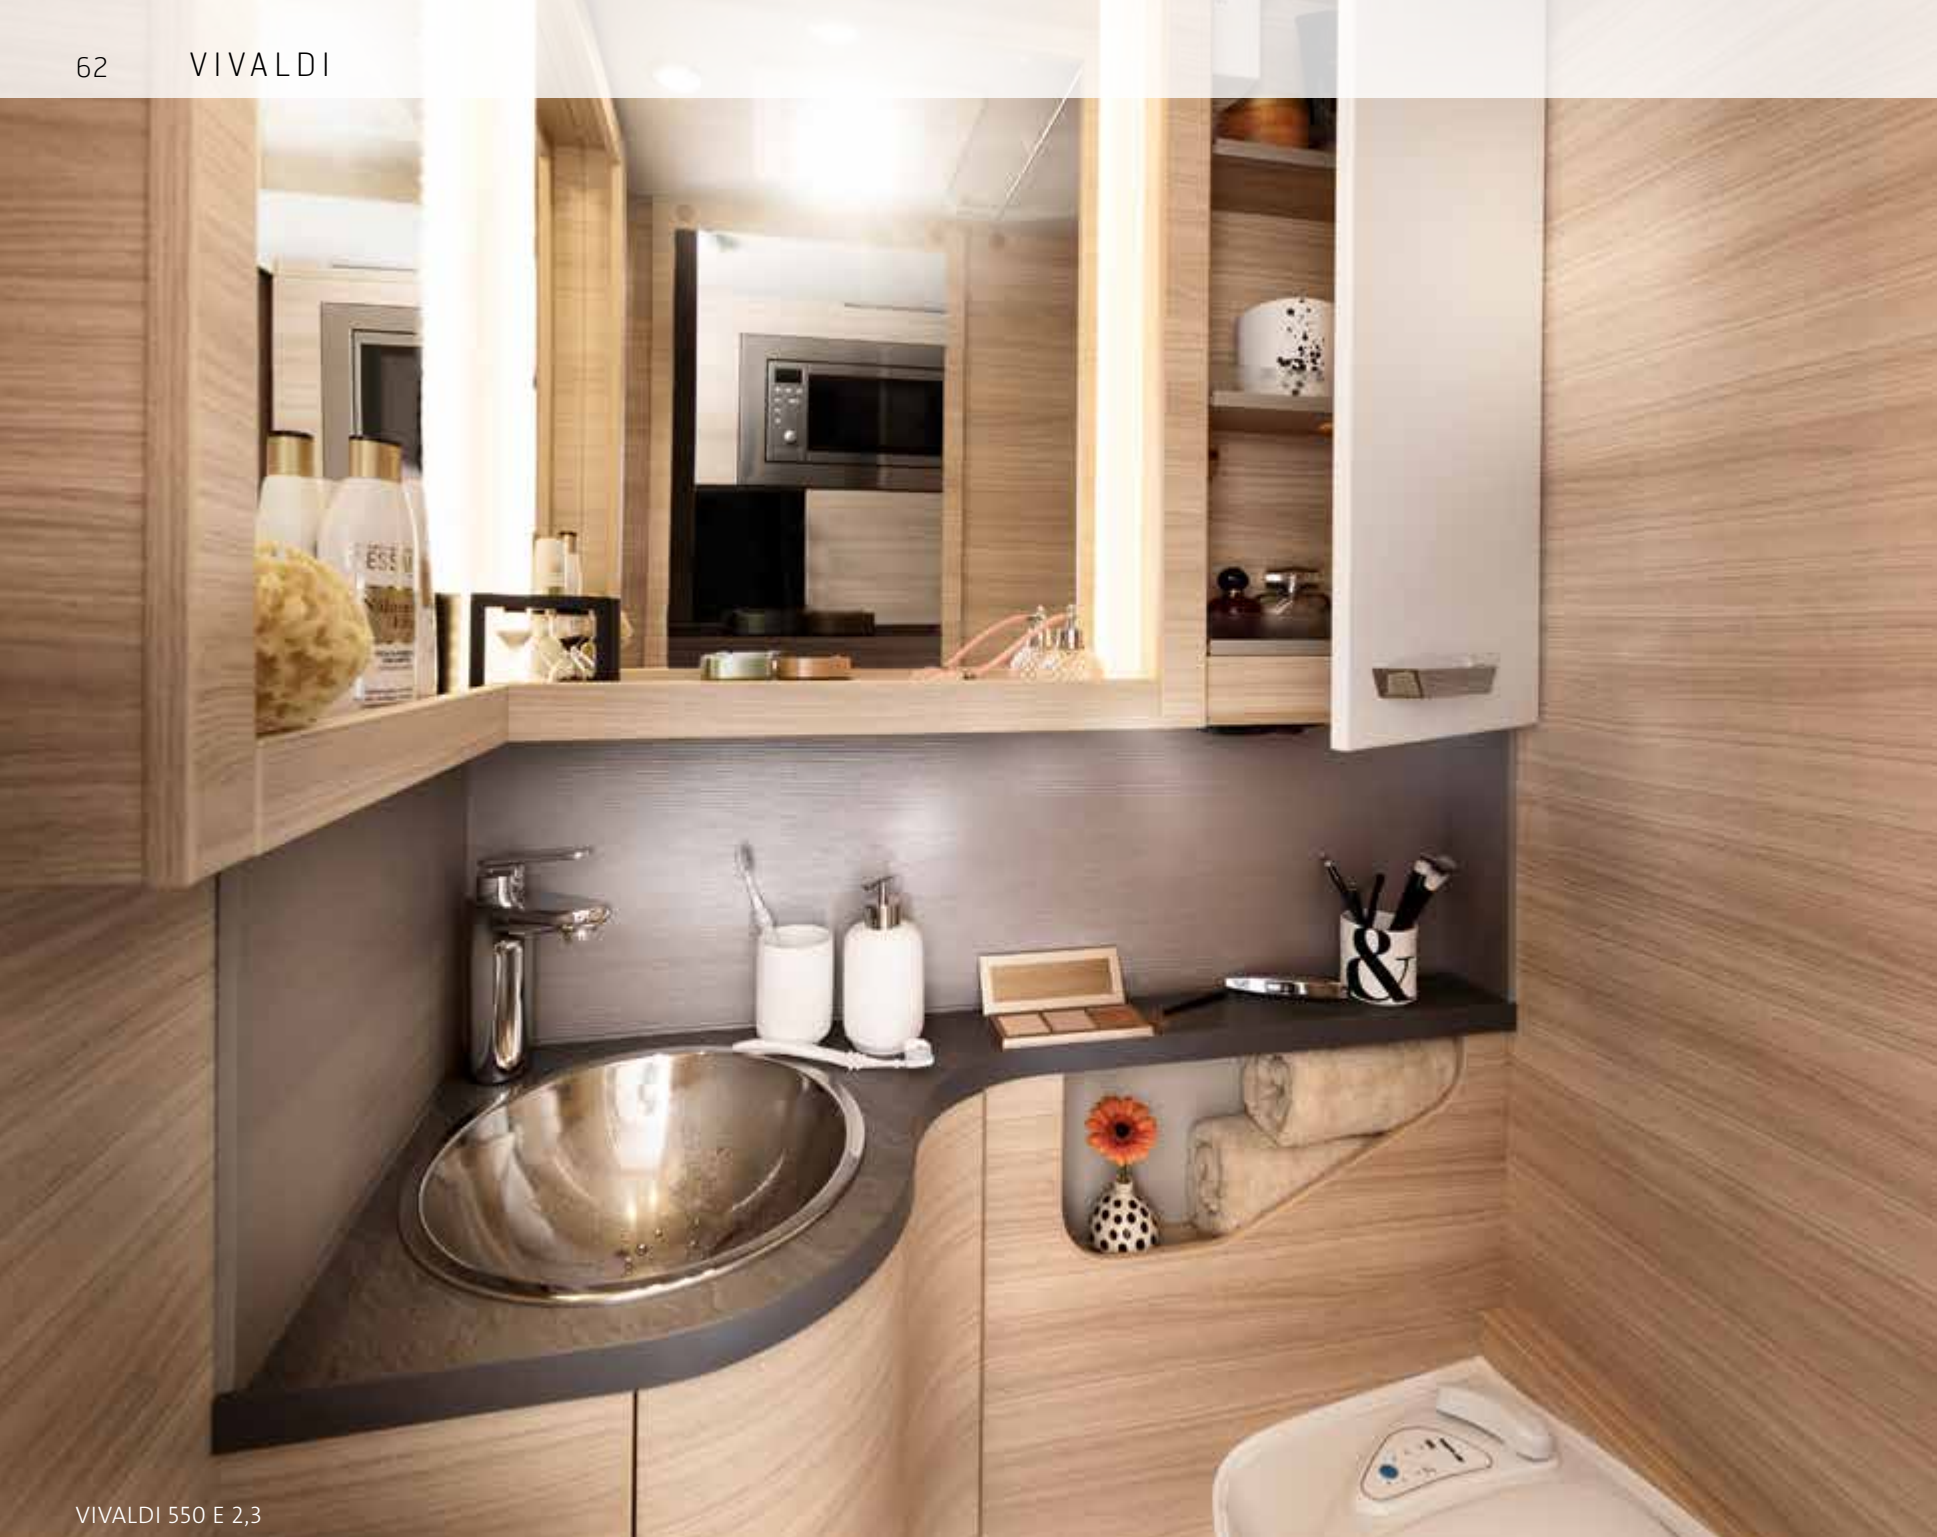

VIVALDI 550 E 2,3