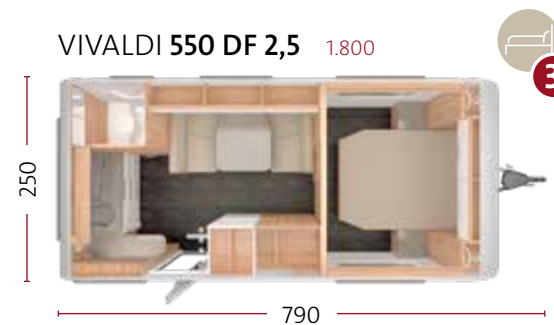

VIVALDI 550 DF 2,5 1.800

- + Queensize bed
- + Hoekkeuken achterin
- + 153 l koelkast bij de entree (ook van buiten toegankelijk)
- + Apothekerskast

VIVALDI 550 E 2,3 1.800

- + Houten schuifdeur als scheidingswand
- + Makkelijk te reinigen rvs spoelbak.
- + 153 l koelkast bij de entree (ook van buiten toegankelijk)
- + Ingangsvitrine