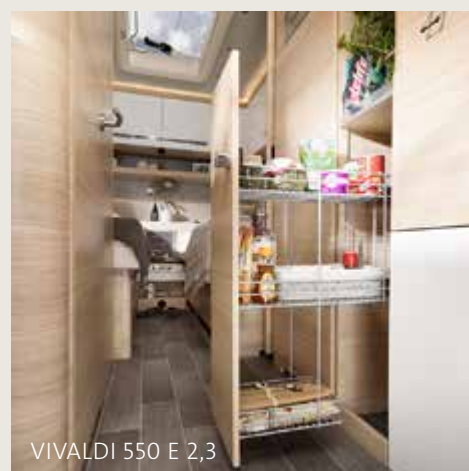

VIVALDI 550 E 2,3

VIVALDI 550 E 2,3