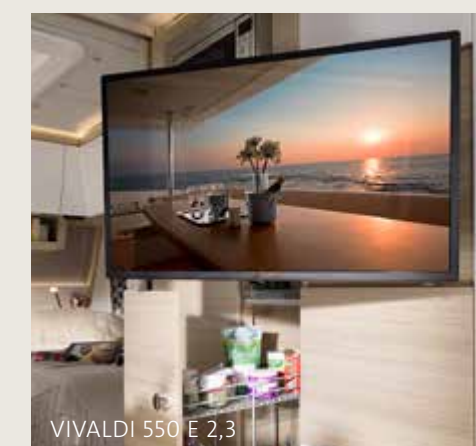

VIVALDI 550 E 2,3

Vrij zicht op de 32" LED-tv hebt u dankzij de zwenkbare arm zowel vanuit het bed als vanuit de zitgroep.

VIVALDI 550 E 2,3

Hoog geplaatste ventilatieroosters zorgen voor een goed klimaat en voorkomen dat er vuil in de openingen terechtkomt.