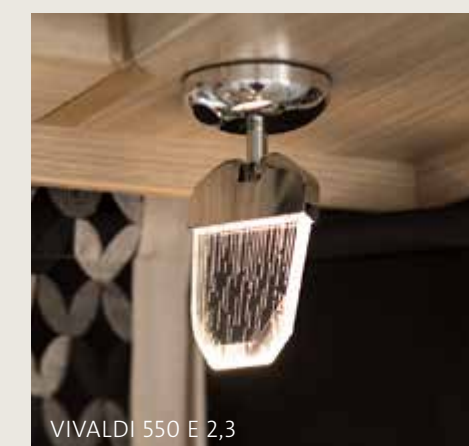

VIVALDI 550 E 2,3

VIVALDI 550 E 2,3

Lezen en bladeren in stijl – ook in leesspots die het slaapgedeelte en de zithoek verlichten, is de VIVALDI-look zichtbaar.