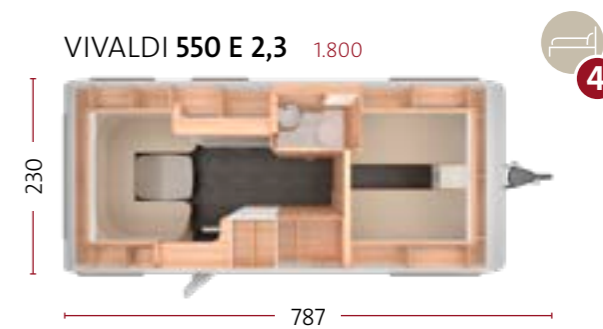

- + Praktisch en wendbaar
- + Veel bergruimte
- + Koelkast bij de ingang (ook van buiten toegankelijk)
- + Toegangsdeur 700 mm