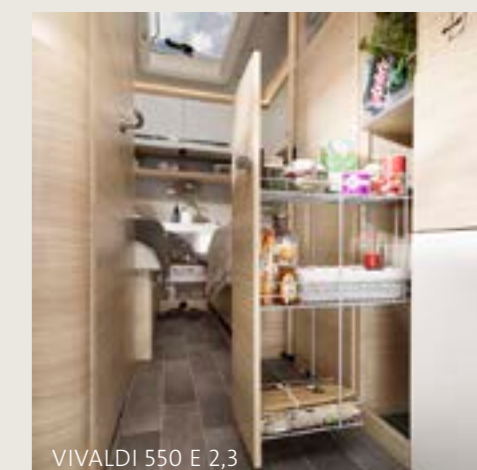

VIVALDI 550 E 2,3

VIVALDI 550 E 2,3

ZIEN WAT MEN WIL, HEBBEN WAT MEN NODIG HEEFT

De met beleid vormgegeven oppervlakken van de nieuwe VIVALDI integreren, wat erachter zit. De driepits kookplaat en rvs spoelbak zijn bijv. in één lijn en met een qua kleur aangepaste omranding geïntegreerd in het werkvlak van de volwaardige keuken. Als hij niet wordt gebruikt, oogt de keukenbar met zijn zilveren randen en metalen grepen op de lades daarom eerder als een stijlvol buffet. Ook de overgang van het keukenblok naar de achterwand volgt het strakke design van de oppervlakken. Het in de wand aangebrachte raam doorbreekt de donkere natuursteenlook met veel daglicht. 's Nachts verlichten de lichtlijsten in de bovenkasten het aantrekkelijke ensemble.