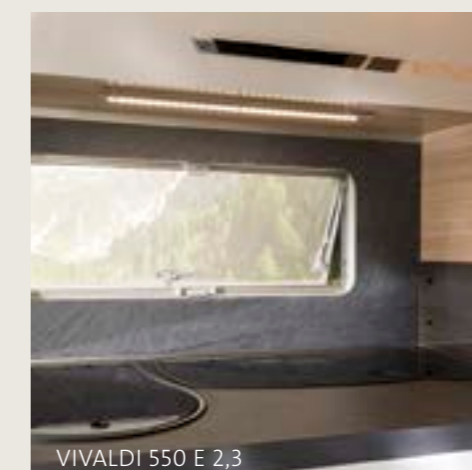

VIVALDI 550 E 2,3

VIVALDI 550 E 2,3

VIVALDI 550 E 2,3