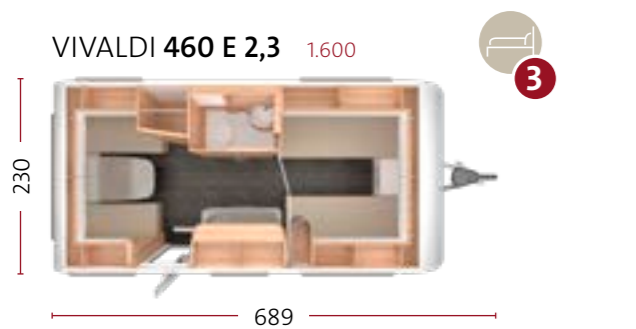

INDELINGEN EN VOORDELEN

- + Compacte indeling van eenpersoonsbedden
- + Kort en wendbaar, minder dan 700 cm