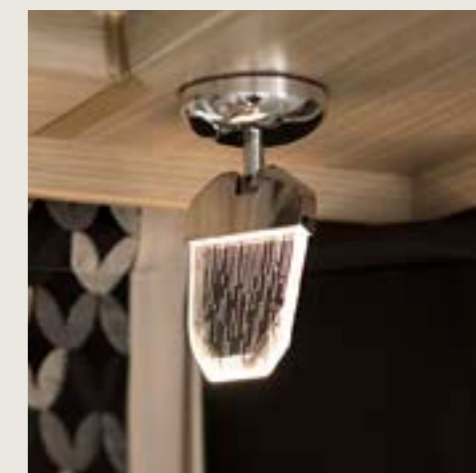

Leesspots – aangepast aan de VIVALDI upstyling – verlichten slaap- en zithoeken, zodat u ontspannen kunt surfen en behaaglijk kunt lezen.