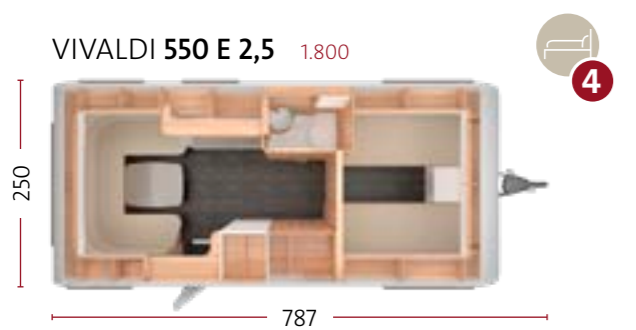

- + Veel bergruimte
- + Koelkast bij de ingang (ook van buiten toegankelijk)
- + Toegangsdeur 700 mm