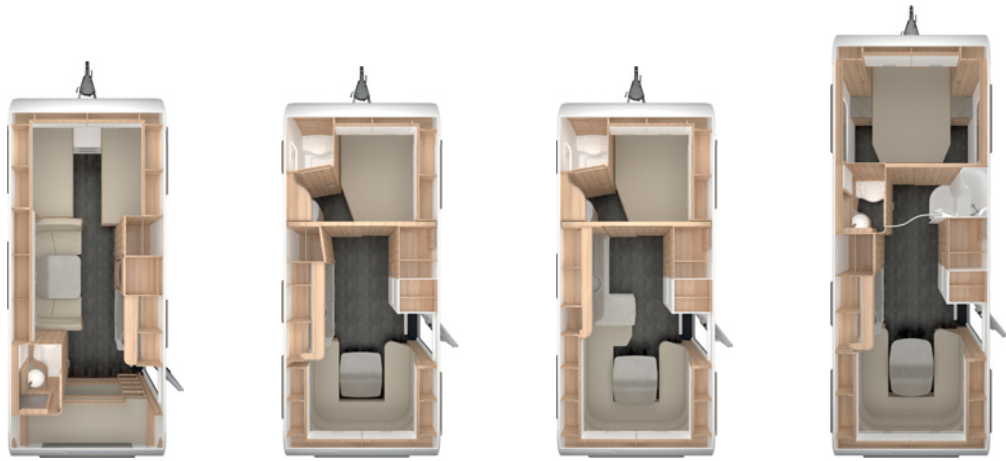

Consumentenprijs all-in   29.559,00 €   30.169,00 €   30.469,00 €   34.749,00 €

Technische gegevens	VIVALDI 560 EMK 2,5	VIVALDI 560 TD 2,5	VIVALDI 560 TDL 2,5	VIVALDI 685 DF 2,5
Aantal assen	1	1	1	2
Totale lengte in cm	805	805	805	891
Opbouw lengte in cm	588	588	588	690
Opbouw breedte / binnenbreedte, in cm	250 / 234	250 / 234	250 / 234	250 / 234
Totale hoogte / binnenhoogte, in cm	265 / 196	265 / 196	265 / 196	265 / 196
Leeggewicht, ca. in kg*	1.550	1.550	1.550	1.770
Rijklaargewicht, ca. in kg*	1.620	1.620	1.620	1.840
Toelaatbaar totaal gewicht in kg*	1.800	1.800	1.800	2.200
Max. laadvermogen, ca in kg*	180	180	180	360
Bandenmaat	205/70 R15C Li 106 (950)	205/70 R15C Li 106 (950)	205/70 R15C Li 106 (950)	205/65 R 15 rf Li 99 (775)
Voortent omloopmaat, in cm	1.050	1.050	1.050	1.152
Bedmaat voor, in cm	200 x 85/188x85	200 x 155	200 x 155	191 x 148
Bedmaat midden, in cm	190x105 / Sow. 190x135	-	-	-
Bedmaat achter, in cm	2 x 208 x 78 / op wens stapelbed 1 x 210x72 / + 1 x 210x775+ 1x 203x80	216 x 150/167	216 x 150/205	216 x 157/167
Aantal slaappleaatsen	tot 6	tot 4	tot 4	tot 4
Aantal dakluiken	2 + Midi Heki bel.	1 + Midi Heki bel.	1 + Midi Heki bel.	2 + Midi Heki bel.
Aantal stopcontacten 230V	6	6	6	6
Type koelkast Dometic / inhoud in liter	RML 9430 / 148	RMD 10.5 / 153	RMD 10.5 / 153	RMD 10.5 / 153
Type Truma kachel	Combi 6	Combi 6	Combi 6	Combi 6
Opbouwdeur (cm) B x H	60/181	70/181	70/181	70/181

- + Zuilheftafel in de rondzitgroep
- + Sfeervolle ambiente-verlichting
- + Hoogwaardige PVC-vloerafwerking
- + Vaste bedden met 5-zone comfortmatrassen
- + Opklapbare lattenbodem met gasdrukveren
- + Bagageluis in zitbank, direct bij binnenkomst
- + Vitrinekast bij entree, modelafhankelijk
- + 4 deurs kast in toiletruimte voor of achter
- + Safetylock sluiting bij de bovenkasten in de keuken
- + Rookmelder

4. KEUKEN- en TOILETRUIMTE

- + Dometic koelkast (gas / 12V / 230V), verlicht en met vriesvak (op gas werkzaam tijdens het rijden alleen in combinatie met Mono of Duo Control met crash sensor toegestaan)
- + 3 pats gaskookplaat met elektrische ontsteking, gietijzeren rooster en glazen afdekplaat
- + RVS spoelbak met glasafdekking
- + Mengkraan in keuken en badkamer
- + Grote schuiflades met softclose bediening (modelafhankelijk)
- + Apothekerskast (alleen bij 550 DF)
- + Bovenkasten met spiegel en aflegvlakken in badkamer
- + 12V LED verlichting
- + Thetford Banktoilet met eigen watertank
- + Afgedichte ruimte voor het cassettoilet
- + TABBERT comfort toiletruimte (voor / achter) lengte 1280 mm

Genoemde consumentenprijzen zijn in EURO incl. 21% BTW, incl. transportkosten, kenteken (&leges), kentekenplaat en recyclingsbijdrage.

5. ELEKTRA