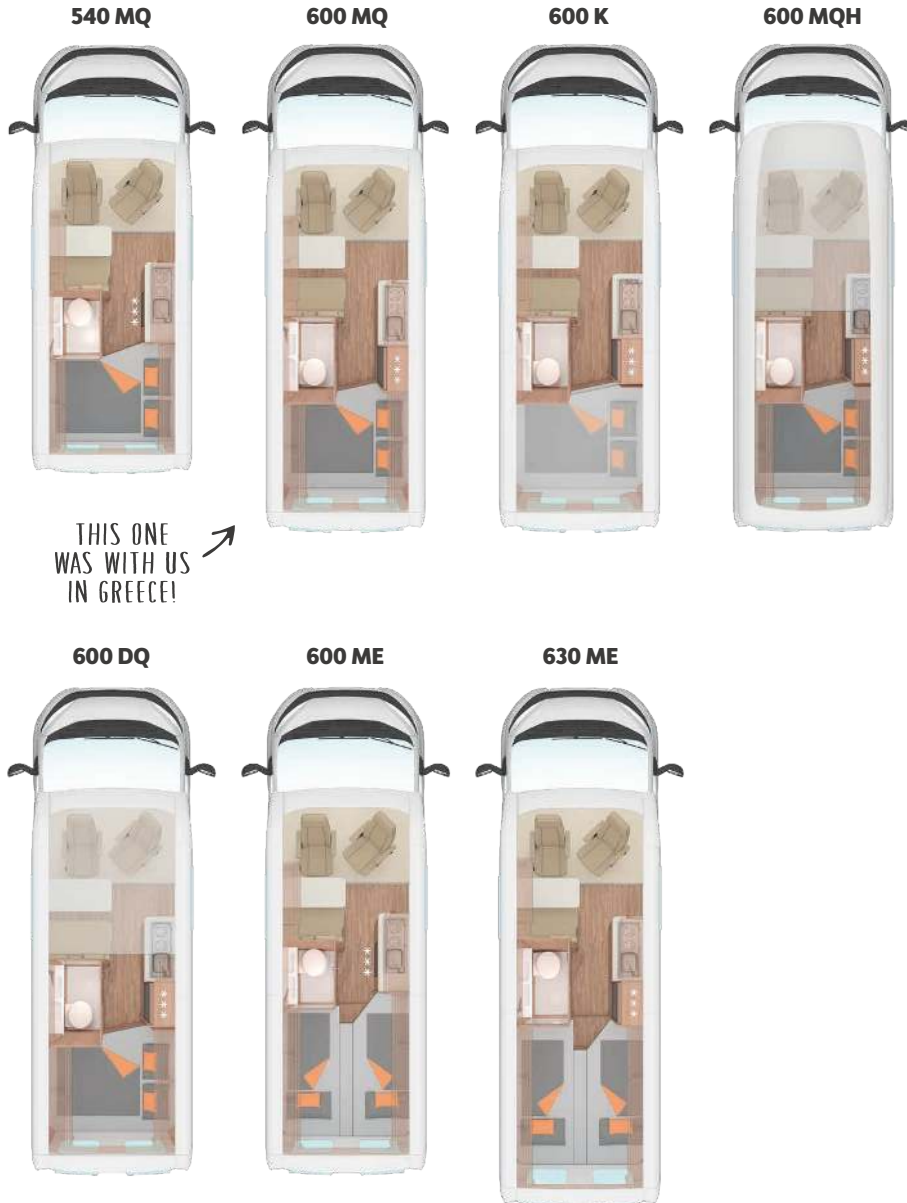

Diversity for your needs.
Variëteit voor uw behoeften.
Mangfoldig.

Upholstery
Bekledingsstoffen
Hyndestoffer

* available against extra charge
* tegen meerprijs leverbaar
* Mod merpris