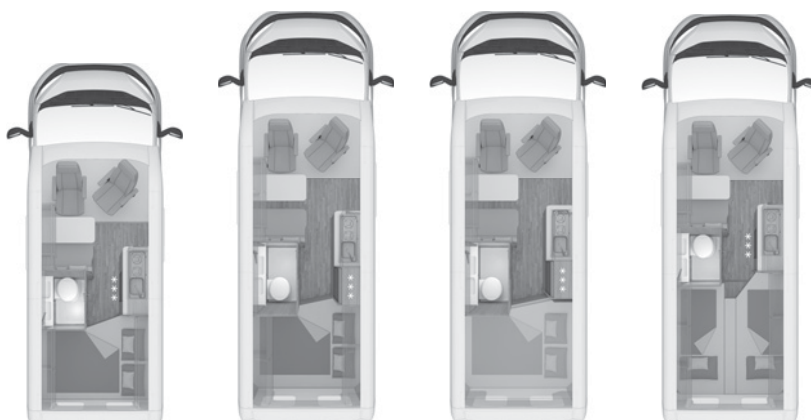

TECHNISCHE INFORMATIE / PRIJZEN

CaraBus/CaraTour	540 MQ	600 MQ	600 K	600 ME
Totale lengte (cm)	541	599	599	599
Breedte in cm (buiten/binnen)	205 / 187	205 / 187	205 / 187	205 / 187
Hoogte in cm (buiten/binnen)	258 / 190	258 / 190	258 / 190	258 / 190
Massa ledig voertuig (kg)*	2.470	2.660	2.660	2.660
Rijklaargewicht (kg)*	2.650	2.840	2.840	2.840
Toelaatbaar totaalgewicht (kg)*	3.300	3.300	3.300	3.300
Maximaal laadvermogen (kg) (verschil tussen "toelaatbaar totaalgewicht" en „rijklaargewicht") *	650	460	460	460
Aanhanger gewicht (kg)	2.500	2.500	2.500	2.500
Bandenmaat	215 / 70 R 15 C	215 / 70 R 15 C	215 / 70 R 15 C	215 / 70 R 15 C
Velgenmaat	6J x 15	6J x 15	6J x 15	6J x 15
Toegestaan aantal personen tijdens het rijden	4	4	4	4
Slaapplaatsen	tot 3	tot 3	tot 5	tot 3
Bedafmetingen zitgroep (logeerbed) (cm)	145 x 70 ²⁾	180 x 70 ²⁾	180 x 70 ²⁾	145 x 70 ²⁾
Bedafmetingen achterin (cm)	194 x 140/125	194 x 152/140	184 x 152/140 + 180 x 152/140	180 x 85; 200 x 85
Bedafmetingen in dakverhoging (cm)	-	-	-	-
Verswatertank (in liter)	20**/105***	20**/105***	20**/80***	20**/105***
Vuilwatertank (in liter)	90	90	90	90
Trumatic C-gasverwarming met geïntegreerde 12 liter boiler incl. ringverwarming in woonruimte	Combi 4	Combi 4	Combi 4	Combi 4