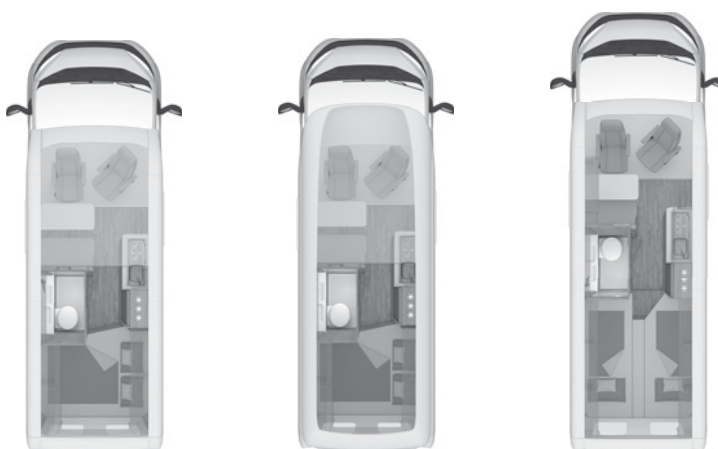

**** Zie de toelichting op blz. 45

¹⁾ Asverhoging af fabriek d.m.v. schroefvering

²⁾ Gastenbed voor, (180x80) d.m.v. extra kussens optioneel mogelijk

TECHNISCHE INFORMATIE / PRIJZEN

CaraBus/CaraTour	600 DQ	600 MQH	630 ME
Totale lengte (cm)	599	599	636
Breedte in cm (buiten/binnen)	205 / 187	205 / 187	205 / 187
Hoogte in cm (buiten/binnen)	282 / 218	320 / 246	258 / 190
Massa ledig voertuig (kg)*	2.730	2.730	2.730
Rijklaregewicht (kg)*	2.910	2.910	2.910
Toelaatbaar totaalgewicht (kg)*	3.500	3.500	3.500
Maximaal laadvermogen (kg) (verschil tussen "toelaatbaar totaalgewicht" en „rijklaregewicht“) *	590	590	590
Aanhanger gewicht (kg)	2.500	2.500	2.500
Bandenmaat	215 / 70 R 15 C	215 / 70 R 15 C	215 / 70 R 15 C
Velgenmaat	6J x 15	6J x 15	6J x 15
Toegestaan aantal personen tijdens het rijden	4	4	4
Slaapplaatsen	tot 5	tot 5	tot 3
Bedafmetingen zitgroep (logeerbed) (cm)	180 x 70 ²⁾	180 x 70 ²⁾	160 x 70 ²⁾
Bedafmetingen achterin (cm)	194 x 152/140	194 x 152/140	195 x 85; 200 x 85
Bedafmetingen in dakverhoging (cm)	176 x 130	218 x 130	-
Verswatertank (in liter)	20**/105***	20**/105***	20**/105***
Vuilwatertank (in liter)	90	90	90
Trumatic C-gasverwarming met geïntegreerde 12 liter boiler incl. ringverwarming in woonruimte	Combi 4	Combi 6	Combi 6