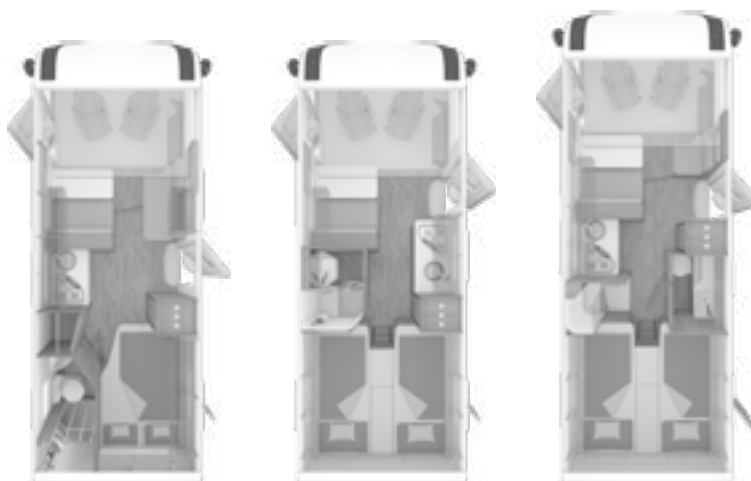

TECHNISCHE INFORMATIE* / PRIJZEN

CaraCore	650 MF	650 MEG	700 MEG
Totale lengte (cm)	699	699	741
Breedte in cm (buiten/binnen)	232 / 218	232 / 218	232 / 218
Hoogte in cm (buiten/binnen)	279 / 200	279 / 200	279 / 200
Massa ledig voertuig (kg)*	ca. 2.725	ca. 2.725	ca. 2.875
Rijklaargewicht (kg)*	ca. 2.880	ca. 2.880	ca. 3.030
Toelaatbaar totaalgewicht (kg)*	3.500	3.500	3.500
Maximaal laadvermogen (kg) (verschil tussen "toelaatbaar totaalgewicht" en „rijklaargewicht“)*	ca. 620	ca. 620	ca. 470
Aanhanger gewicht (kg)	2.000	2.000	2.000
Wielbasis (cm)	380	380	403
Bandenmaat 3,5 t	215 / 70 R 15 CP	215 / 70 R 15 CP	215 / 70 R 15 CP
Velgenmaat 3,5 t	6J x 15	6J x 15	6J x 15
Toegestaan aantal personen tijdens het rijden	4	4	4
Slaapplaatsen	tot 5	4	tot 5
Bovenbed (cm)	193x150	193x150	193x150
Bedafmetingen voorin (cm)	209x106	-	209x106/50
Bedafmetingen achterin (cm)	201 x 133/103	200 x 135	2 x 201 x 87
Opbouwdeur (cm) B x H	70x195	70x195	70x195
Achtergarage (cm): B x H (uitsnijmaat)	80x80 (75x74,5)	80 x 110 (75 x 104,5)	80 x 110 (75 x 104,5)
Serviceluik voor Easy Travel Box links voor (cm) (B x H)	70x40	70x40	70x40
Koelkast Thetford met AES functie (volume in liter / optioneel)	142	142	142
Verswatertank (in liter)	10**/100***	10**/100***	10**/100***
Vuilwatertank (in liter)	95	95	95
Trumatic C-gasverwarming met geïntegreerde 12 liter boiler incl. ringverwarming in woonruimte	Combi 6 plus	Combi 6 plus	Combi 6 plus
**** Consumentenprijs af fabriek	€ 68.740,00	€ 68.740,00	€ 71.217,00
**** Consumentenprijs af dealer	€ 69.601,00	€ 69.601,00	€ 72.078,00
Fiat Ducato 3.500 kg; 2,3 | 120 Multijet; voorwielaandrijving, 6 versnellingen handgeschakeld; Euro 6d Temp (88 kW/120 PS)	X	X	X

- Technisch niet mogelijk

* Let aub op de rubriek belangrijke informatie vanaf bladzijde 54

** Vulvermogen (volgens bijlage V deel A, rubriek 2.6 Fn. (h) VO (EU) 1230/2012) van de verswatertank d.m.v. een overlooptentiel begrensd tot 10 liter (aanbevolen tijdens het rijden).

*** Bij een gesloten overlooptentiel bedraagt het vulvermogen van de verswatertank 100 liter. Leest u de toelichting op de achterzijde.

**** Zie de toelichting op blz. 54