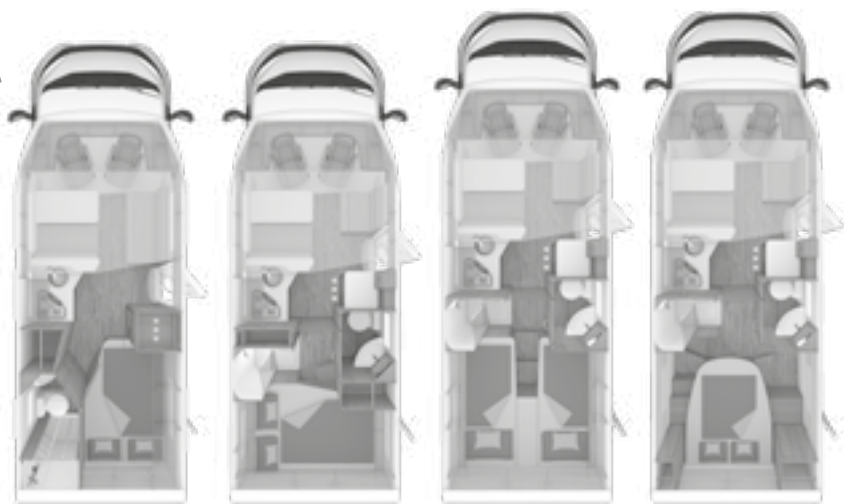

TECHNISCHE INFORMATIE* / PRIJZEN

CaraSuite	650 MF	650 MG	700 ME	700 MX
Totale lengte (cm)	699	699	741	741
Breedte in cm (buiten/binnen)	230 / 216	230 / 216	230 / 216	230 / 216
Hoogte in cm (buiten/binnen)	294 / 215	294 / 215	294 / 215	294 / 215
Massa ledig voertuig (kg)*	2.655	2.655	2.735	2.735
Rijkgewicht (kg)*	2.810	2.810	2.890	2.890
Toelaatbaar totaalgewicht (kg)*	3.500	3.500	3.500	3.500
Maximaal laadvermogen (kg) (verschil tussen "toelaatbaar totaalgewicht" en „rijkgewicht“)*	690	690	610	610
Aanhanger gewicht (kg)	2.000	2.000	2.000	2.000
Wielbasis	380	403	403	403
Bandenmaat 3,5 t	215 / 70 R 15 CP	215 / 70 R 15 CP	215 / 70 R 15 CP	215 / 70 R 15 CP
Velgenmaat 3,5 t	6J x 15	6J x 15	6J x 15	6J x 15
Toegestaan aantal personen tijdens het rijden	4	4	4	4
Slaapplaatsen	tot 6	tot 5	tot 5	tot 5
Bovenbed (cm)	192 x 140	192 x 140/120	192 x 140/120	192 x 140/120
Bedafmetingen voorin (cm)	210 x 123/110	210 x 123/72	210 x 123/72	210 x 123/72
Bedafmetingen achterin (cm)	201 x 133/103	210 x 135/123	2 x 201 x 86	200/190 x 140
Opbouwdeur (cm) B x H	60 x 195	60 x 195	60 x 195	60 x 195
Achtergarage (cm) B x H (uitsnijmaat)	80 x 80 (75 x 74,5)	80 x 110 (57,5 x 104,5)	80 x 110 (75 x 104,5)	72,5 x 110 (67,5 x 84)
Serviceluike voor Easy Travel Box links voor (cm) (B x H)	70 x 40,5	70 x 40,5	70 x 40,5	70 x 40,5
Koelkast Thetford (volume in liter / optioneel)	145/-	145/-	145/-	145/-
Verswatertank (in liter)	10**/100***	10**/100***	10**/100***	10**/100***
Vuilwatertank (in liter)	95	95	95	95
Trumatic C-gasverwarming met geïntegreerde 12 liter boiler incl. ringverwarming in woonruimte	Combi 6	Combi 6	Combi 6	Combi 6
**** Consumentenprijs af fabriek	€ 64.100,00	€ 65.317,00	€ 66.917,00	€ 66.917,00
**** Consumentenprijs af dealer	€ 64.961,00	€ 66.178,00	€ 67.778,00	€ 67.778,00
Fiat Ducato 3.500 kg; 2,3 | 120 Multijet; voorwielaandrijving, 6 versnellingen handgeschakeld; Euro 6d Temp (88 kW/120 PS)	X	X	X	X

- Technisch niet mogelijk

* Let aub op de rubriek belangrijke informatie vanaf bladzijde 54

** Vulvermogen (volgens bijlage V deel A, rubriek 2.6 Fn. (h) VO (EU) 1230/2012) van de verswatertank d.m.v. een overlooptentiel begrensd tot 10 liter (aanbevolen tijdens het rijden).

*** Bij een gesloten overlooptentiel bedraagt het vulvermogen van de verswatertank 100 liter. Leest u de toelichting op de achterzijde.

**** Zie de toelichting op blz. 64