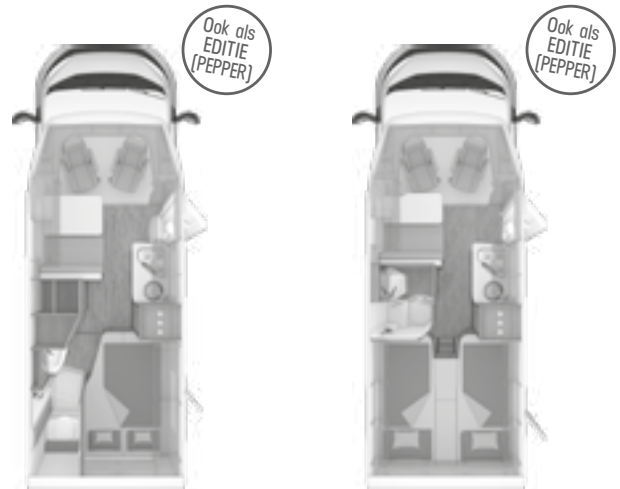

TECHNISCHE INFORMATIE* / PRIJZEN

CaraCompact

600 MF

600 MEG

Totale lengte (cm)	675	675
Breedte in cm (buiten/binnen)	220 / 205	220 / 205
Hoogte in cm (buiten/binnen)	280 / 200	280 / 200
Massa ledig voertuig (kg)*	2.625	2.625
Rijkgewicht (kg)*	2.780	2.780
Toelaatbaar totaalgewicht (kg)*	3.500	3.500
Maximaal laadvermogen (kg) (verschil tussen "toelaatbaar totaalgewicht" en „rijkgewicht“)*	720	720
Aanhanger gewicht (kg)	2.000	2.000
Wielbasis	380	380
Bandenmaat 3,5 t	215 / 70 R 15 CP	215 / 70 R 15 CP
Velgenmaat 3,5 t	6J x 15	6J x 15
Toegestaan aantal personen tijdens het rijden	4	4
Slaapplaatsen	2	2
Bedafmetingen voorin (cm)	-	-
Bedafmetingen in dakverhoging (cm)	201x140	2 x 200 x 82
Opbouwdeur (cm) B x H	60 x 195	60 x 195
Achtergarage (cm): B x H (uitsnijmaat)	80x80 (75x74,5)	80 x 110 (75 x 104,5)
Serviceluik voor Easy Travel Box links voor (cm) (B x H)	70 x 40,5	70 x 40,5
Koelkast Thetford met AES functie(volume in liter / optioneel)	142/-	142/-
Verswatertank (in liter)	10**/110***	10**/110***
Vuilwatertank (in liter)	95	95
Trumatic C-gasverwarming met geïntegreerde 12 liter boiler incl. ringverwarming in woonruimte	Combi 6	Combi 6
**** Consumentenprijs af fabriek	€ 64.710,00	€ 64.710,00
**** Consumentenprijs af dealer	€ 65.571,00	€ 65.571,00
Fiat Ducato 3.500 kg; 2,3 l 120 Multijet, voorwielaandrijving, 6 versnellingen handgeschakeld, Euro 6d Temp (88kW / 120 pk)	X	X

- Technisch niet mogelijk

* Let aub op de rubriek belangrijke informatie vanaf bladzijde 54

** Vulvermogen (volgens bijlage V deel A, rubriek 2.6 Fn. (h) VO (EU) 1230/2012) van de verswatertank d.m.v. een overlooptentiel begrensd tot 10 liter (aanbevolen tijdens het rijden).

*** Bij een gesloten overlooptentiel bedraagt het vulvermogen van de verswatertank 110 liter. Leest u de toelichting op de achterzijde.

**** Zie de toelichting op blz. 54