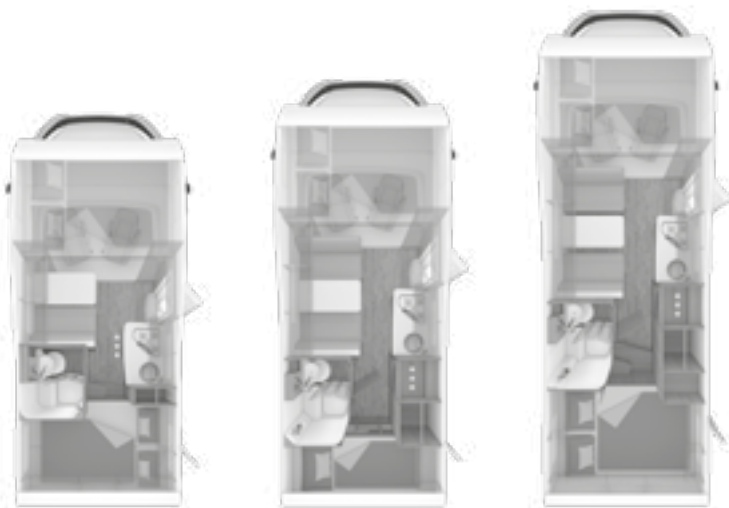

TECHNISCHE INFORMATIE* / PRIJZEN

CaraHome	550 MG	600 DKG	700 DG
Totale lengte (cm)	597	645	741
Breedte in cm (buiten/binnen)	230 / 216	230 / 216	230 / 216
Hoogte in cm (buiten/binnen)	320 / 200	320 / 200	320 / 200
Massa ledig voertuig (kg)*	2.625	2.705	2.825
Rijklaargewicht (kg)*	2.780	2.860	3.010
Toelaatbaar totaalgewicht (kg)*	3.500	3.500	3.500
Maximaal laadvermogen (kg) (verschil tussen "toelaatbaar totaalgewicht" en „rijklaargewicht“)*	720	640	490
Max. aanhanger gewicht (kg)	2.000	2.000	2.000
Wielbasis	345	345	403
Bandenmaat	215/70 R15CP	215/70 R15CP	215/70 R15CP
Velgenmaat	6J x 15	6J x 15	6J x 15
Toegestaan aantal personen tijdens het rijden	4	6	5 (6 met gewichtsverhoging)
Slaapplaatsen	4	tot 6	tot 6
Bedafmetingen voorin (cm)	199 x 140	199 x 140	199 x 140
Bedafmetingen midden (cm)	-	176 x 100	184 x 100
Bedafmetingen achterin (cm)	210 x 135/115	211 x 74 / 194 x 76	210 x 141
Opbouwdeur (cm) B x H	60 x 195	60 x 195	60 x 195
Achtergarage (cm): B x H (uitsnijmaat)	62,5 x 110 (57,5 x 104,5)	62,5 x 110 (57,5 x 104,5)	80 x 110 (75 x 104,5)
Serviceluik voor Easy Travel Box links voor (cm) (B x H)	60 x 24	60 x 24	60 x 24
Koelkast Dometic (volume in liter / optioneel)	106 /-	106 / 190	106 / 190
Verswatertank (in liter)	10**/124***	10**/124***	10**/124***
Vuilwatertank (in liter)	101	101	101
Trumatic C-gasverwarming met geïntegreerde 12 liter boiler incl., ringverwarming in woonruimte	Combi 4	Combi 4	Combi 6
**** Consumentenprijs af fabriek	€ 59.857,00	€ 61.457,00	€ 63.294,00
**** Consumentenprijs af dealer	€ 60.718,00	€ 62.318,00	€ 64.155,00
Peugeot Boxer 2,2 I BlueHDI 120 mit Start-Stop-System; Euro 6d-Temp (88 kW/120 PS) - light	X	X	X

- Technisch niet mogelijk

* Let aub op de rubriek belangrijke informatie vanaf bladzijde 54

** Vulvermogen (volgens bijlage V deel A, rubriek 2.6 Fn. (h) VO (EU) 1230/2012) van de verswatertank d.m.v. een overlooptentiel begrensd tot 10 liter (aanbevolen tijdens het rijden).

*** Bij een gesloten overlooptentiel bedraagt het vulvermogen van de verswatertank 124 liter. Leest u de toelichting op de achterzijde.

**** Zie de toelichting op blz. 54