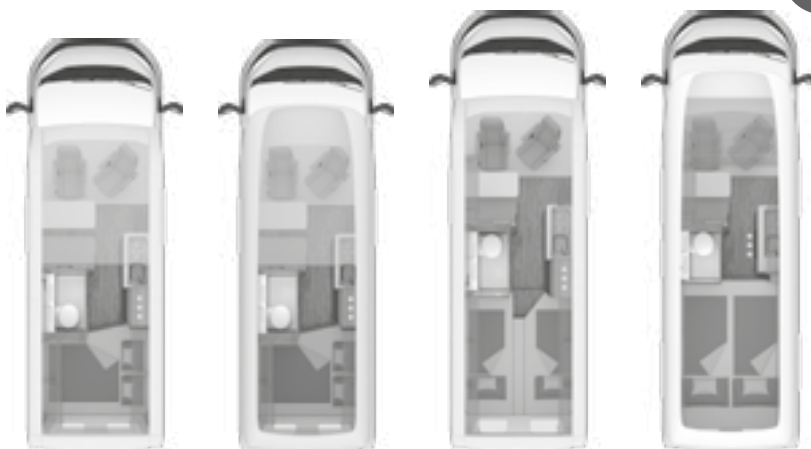

TECHNISCHE INFORMATIE* / PRIJZEN

CaraBus/CaraTour	600 DQ	600 MQH	630 ME	630 MEG
Totale lengte (cm)	599	599	636	636
Breedte in cm (buiten/binnen)	205 / 187	205 / 187	205 / 187	205 / 187
Hoogte in cm (buiten/binnen)	282 / 218	308 / 238	258 / 190	282 / 218
Rijklare gewicht (kg)*	2.680	2.700	2.680	2.810
Toelaatbaar totaal gewicht (kg)*	2.850	2.870	2.850	2.980
Maximaal laadvermogen (kg) (verschil tussen "toelaatbaar totaal gewicht" en „rijklare gewicht“)*	3.500	3.500	3.500	3.500
Aanhanger gewicht (kg)	650	630	650	520
Max. aanhangergewicht (kg)	2.500	2.500	2.500	2.500
Bandenmaat	215 / 70 R 15 C	215 / 70 R 15 C	215 / 70 R 15 C	215 / 70 R 15 C
Velgenmaat	6J x 15	6J x 15	6J x 15	6J x 15
Toegestaan aantal personen tijdens het rijden	4	4	4	4
Slaapplaatsen	tot 5	tot 5	tot 3	tot 3
Bedafmetingen zitgroep (logeerbed) (cm)	180 x 70 ²⁾	180 x 70 ²⁾	160 x 70 ²⁾	145 x 70 ²⁾
Bedafmetingen achterin (cm)	194 x 152/140	194 x 152/140	195 x 85; 200 x 85	200 x 170
Bedafmetingen in dakverhoging Easy Slide (cm)	176 x 130	200 x 130	-	-
Verswatertank (in liter)	20**/110***	20**/110***	20**/110***	20**/110***
Vuilwatertank (in liter)	85	85	85	85
Trumatic C-gasverwarming met geïntegreerde 12 liter boiler incl. ringverwarming in woonruimte	Combi 4	Combi 6	Combi 6	Combi 6 D
**** Consumentenprijs af fabriek	€ 54.817,00	€ 59.517,00	€ 55.917,00	€ 57.817,00
**** Consumentenprijs af dealer	€ 55.678,00	€ 60.378,00	€ 56.778,00	€ 58.678,00
Fiat Ducato 3.300 kg; 2,3 l 120 Multijet, Euro 6d Temp (88 kW/120 pk)	-	-	-	-
Fiat Ducato 3.500 kg; 2,3 l 120 Multijet, Euro 6d Temp (88 kW/120 pk)	X	X	X	X

- Technisch niet mogelijk

* Zie algemene toelichtingen op pagina 54

¹⁾ Asverhoging af fabriek d.m.v. schroefvering

²⁾ Gastenbed voor, (180x80) d.m.v. extra kussens optioneel mogelijk

** Vulvermogen (volgens bijlage V deel A, rubriek 2.6 Fn. (h) VO (EU) 1230/2012) van de verswatertank d.m.v. een overloopventiel begrensd tot 20 liter (aanbevolen tijdens het rijden).

*** Bij een gesloten overloopventiel bedraagt het vulvermogen van de verswatertank 110 liter (80 liter bij 600 K). Leest u de toelichting op de achterzijde.

**** Zie de toelichting op blz. 54