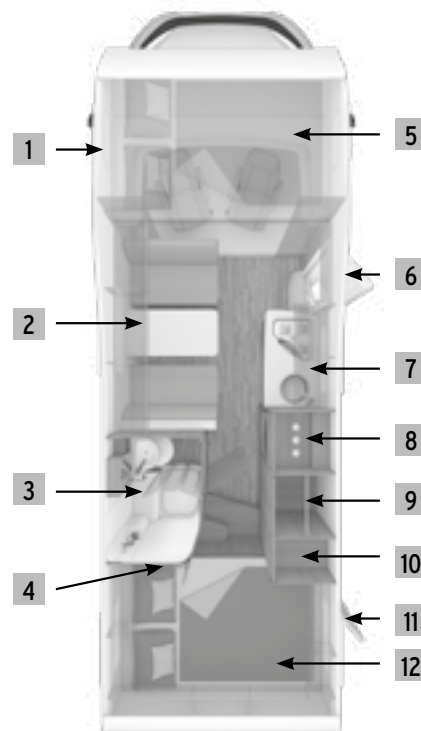

ZO LEEST U ONZE PLATTEGROND:

- 1 Raam
- 2 Dinette / zitgroep
- 3 Toilet en douche afsluitbare wasruimte
- 4 Scheidingswand mogelijkheid
- 5 om ruimte af te sluiten
Alkoofted (bij CaraHome) /
hefbed (bij CaraLoft, optioneel)
- 6 Ingang, entree
- 7 2 / 3-pits gaskooktoestel en spoelbak
- 8 Koelkast
- 9 Kledingkast
- 10 Linnenkast
- 11 Garage achterin
Vastbed