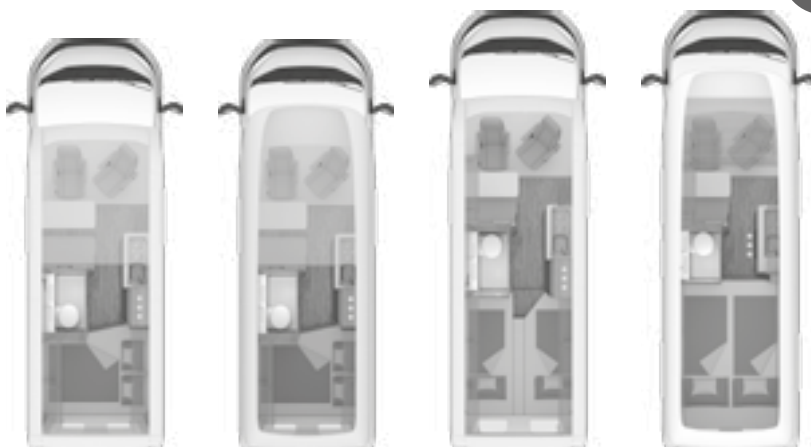

TECHNISCHE INFORMATIE* / PRIJZEN

CaraBus/CaraTour	600 DQ	600 MQH	630 ME	630 MEG
Totale lengte (cm)	599	599	636	636
Breedte in cm (buiten/binnen)	205 / 187	205 / 187	205 / 187	205 / 187
Hoogte in cm (buiten/binnen)	282 / 218	308 / 238	258 / 190	282 / 218
Rijklare gewicht (kg)*	2.680	2.700	2.680	2.810
Toelaatbaar totaal gewicht (kg)*	2.850	2.870	2.850	2.980
Maximaal laadvermogen (kg) (verschil tussen "toelaatbaar totaal gewicht" en „rijklare gewicht“)*	3.500	3.500	3.500	3.500
Aanhanger gewicht (kg)	650	630	650	520
Max. aanhangergewicht (kg)	2.500	2.500	2.500	2.500
Bandenmaat	215 / 70 R 15 C	215 / 70 R 15 C	215 / 70 R 15 C	215 / 70 R 15 C
Velgenmaat	6J x 15	6J x 15	6J x 15	6J x 15
Toegestaan aantal personen tijdens het rijden	4	4	4	4
Slaapplaatsen	tot 5	tot 5	tot 3	tot 3
Bedafmetingen zitgroep (logeerbed) (cm)	180 x 70 ²⁾	180 x 70 ²⁾	160 x 70 ²⁾	145 x 70 ²⁾
Bedafmetingen achterin (cm)	194 x 152/140	194 x 152/140	195 x 85; 200 x 85	200 x 170
Bedafmetingen in dakverhoging Easy Slide (cm)	176 x 130	200 x 130	-	-
Verswatertank (in liter)	20**/110***	20**/110***	20**/110***	20**/110***
Vuilwatertank (in liter)	85	85	85	85
Trumatic C-gasverwarming met geïntegreerde 12 liter boiler incl. ringverwarming in woonruimte	Combi 4	Combi 6	Combi 6	Combi 6 D
**** Consumentenprijs af fabriek	€ 54.817,00	€ 59.517,00	€ 55.917,00	€ 57.817,00
**** Consumentenprijs af dealer	€ 55.678,00	€ 60.378,00	€ 56.778,00	€ 58.678,00
Fiat Ducato 3.300 kg; 2,3 l 120 Multijet, Euro 6d Temp (88 kW/120 pk)	-	-	-	-
Fiat Ducato 3.500 kg; 2,3 l 120 Multijet, Euro 6d Temp (88 kW/120 pk)	X	X	X	X

- Technisch niet mogelijk

* Zie algemene toelichtingen op pagina 54

¹⁾ Asverhoging af fabriek d.m.v. schroefvering

²⁾ Gastenbed voor, (180x80) d.m.v. extra kussens optioneel mogelijk

** Vulvermogen (volgens bijlage V deel A, rubriek 2.6 Fn. (h) VO (EU) 1230/2012) van de verswatertank d.m.v. een overloopventiel begrensd tot 20 liter (aanbevolen tijdens het rijden).

*** Bij een gesloten overloopventiel bedraagt het vulvermogen van de verswatertank 110 liter (80 liter bij 600 K). Leest u de toelichting op de achterzijde.

**** Zie de toelichting op blz. 54