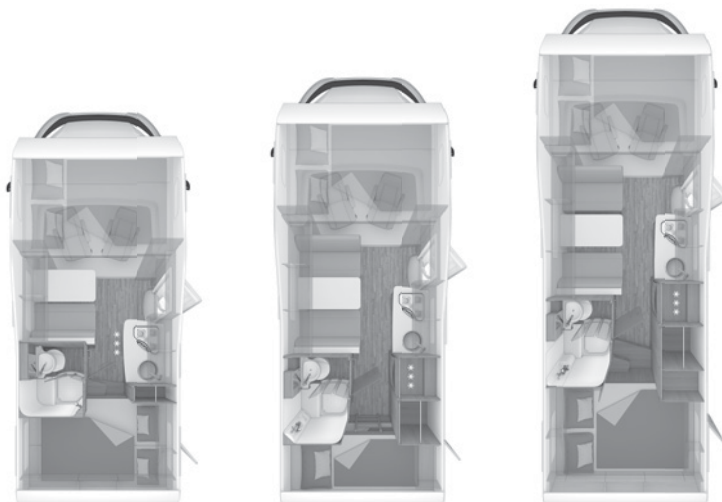

TECHNISCHE INFORMATIE / PRIJZEN

CaraHome	550 MG	600 DKG	700 DG
Totale lengte (cm)	599	647	743
Breedte in cm (buiten/binnen)	230 / 216	230 / 216	230 / 216
Hoogte in cm (buiten/binnen)	324 / 200	324 / 200	324 / 200
Massa ledig voertuig (kg)*	2.585	2.665	2.795
Rijklaargewicht (kg)*	2.750	2.830	2.960
Toelaatbaar totaalgewicht (kg)*	3.500	3.500	3.500
Maximaal laadvermogen (kg) (verschil tussen "toelaatbaar totaalgewicht" en „rijklaargewicht“) *	750	670	540
Aanhanggewicht (kg)	2.000	2.000	2.000
Wielbasis	345	345	403
Bandenmaat	215/70 R15CP	215/70 R15CP	215/70 R15CP
Velgenmaat	6J x 15	6J x 15	6J x 15
Toegestaan aantal personen tijdens het rijden	4	6	6
Slaapplaatsen	4	tot 6	tot 6
Bedafmetingen voorin (cm)	199 x 140	199 x 140	199 x 140
Bedafmetingen midden (cm)	-	176 x 100	184 x 98
Bedafmetingen achterin (cm)	210 x 135/115	211 x 74 / 200 x 76	210 x 141
Opbouwdeur (cm) B x H	60 x 195	60 x 195	60 x 195
Achtergarage (cm): B x H (uitsnijmaat)	62,5 x 110 (57,5 x 104,5)	62,5 x 110 (57,5 x 104,5)	80 x 110 (75 x 104,5)
Serviceluis voor Easy Travel Box links voor (cm) (B x H)	60 x 24	60 x 24	60 x 24
Koelkast (volume in liter) / optioneel	110/-	110/190	110/190
Verswatertank (in liter)	10**/124***	10**/124***	10**/124***
Vuilwatertank (in liter)	101	101	101
Trumatic C-gasverwarming met geïntegreerde 12 liter boiler incl., ringverwarming in woonruimte	Combi 4	Combi 4	Combi 6
Consumentenprijs af fabriek			
Peugeot 2,0 HDI 130 (96 kW/130 pk) - light	57.717,00 €	59.247,00 €	60.667,00 €
Consumentenprijs af dealer			
Peugeot 2,0 HDI 130 (96 kW/130 pk) - light	58.578,00 €	60.108,00 €	61.528,00 €