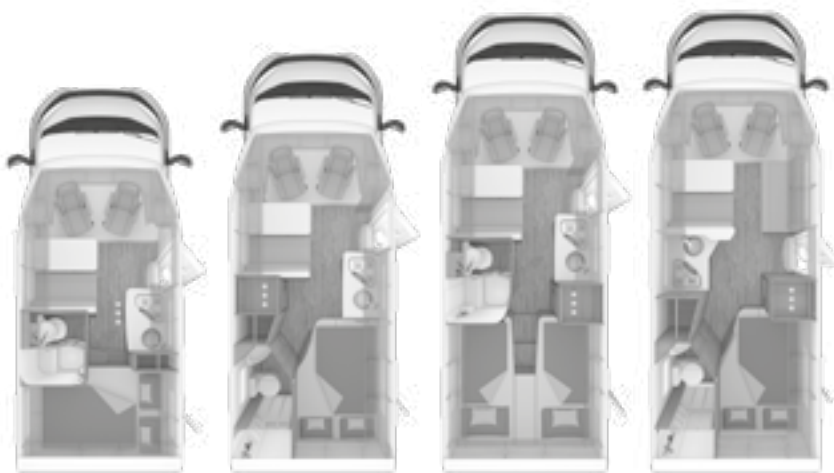

## TECHNISCHE INFORMATIE\* / PRIJZEN

CaraLoft	550 MG	600 MF	650 MEG	650 MF
Totale lengte (cm)	597	645	699	699
Breedte in cm (buiten/binnen)	230 / 216	230 / 216	230 / 216	230 / 216
Hoogte in cm (buiten/binnen)	279 / 200	279 / 200	279 / 200	279 / 200
Massa ledig voertuig (kg)*	2.435	2.485	2.545	2.545
Rijkgewicht (kg)*	2.590	2.640	2.700	2.700
Toelaatbaar totaalgewicht (kg)*	3.500	3.500	3.500	3.500
Maximaal laadvermogen (kg) (verschil tussen "toelaatbaar totaalgewicht" en „rijkgewicht“)*	910	860	800	800
Aanhanger gewicht (kg)	2.000	2.000	2.000	2.000
Wielbasis (cm)	345	345	380	380
Bandenmaat 3,5 t	215 / 70 R 15 CP	215 / 70 R 15 CP	215 / 70 R 15 CP	215 / 70 R 15 CP
Velgenmaat 3,5 t	6J x 15	6J x 15	6J x 15	6J x 15
Toegestaan aantal personen tijdens het rijden	4	4	4	4
Slaapplaatsen	2	2	2	tot 4
Bedafmetingen voorin (cm)	-	-	-	210 x 123/110
Bedafmetingen achterin (cm)	210 x 135/115	201 x 133/103	2 x 201 x 86	201 x 133/103
Opbouwdeur (cm) B x H	60 x 195	60 x 195	60 x 195	60 x 195
Achtergarage (cm): B x H (uitsnijmaat)	62,5 x 110 (57,5 x 104,5)	80 x 80 (75 x 74,5)	80 x 110 (75 x 104,5)	80 x 80 (75 x 74,5)
Serviceluis voor Easy Travel Box links voor (cm) (B x H)	70 x 40,5	70 x 40,5	70 x 40,5	70 x 40,5
Koelkast Dometic (volume in liter / optioneel)	106 /-	-	-	-
Koelkast Thetford (volume in liter / optioneel)	-	145/-	145/-	145/-
Verswatertank (in liter)	10**/100***	10**/100***	10**/100***	10**/100***
Vuilwatertank (in liter)	95	95	95	95
Trumatic C-gasverwarming met geïntegreerde 12 liter boiler incl. ringverwarming in woonruimte	Combi 4	Combi 4	Combi 6	Combi 6
**** Consumentenprijs af fabriek	€ 59.430,00	€ 60.520,00	€ 62.200,00	€ 62.200,00
**** Consumentenprijs af dealer	€ 60.291,00	€ 61.381,00	€ 63.061,00	€ 63.061,00
Fiat Ducato 3.500 kg; 2,3   120 Multijet; voorwielaandrijving, 6 versnellingen handgeschakeld; Euro 6d Temp (88 kW/120 PS)	X	X	X	X