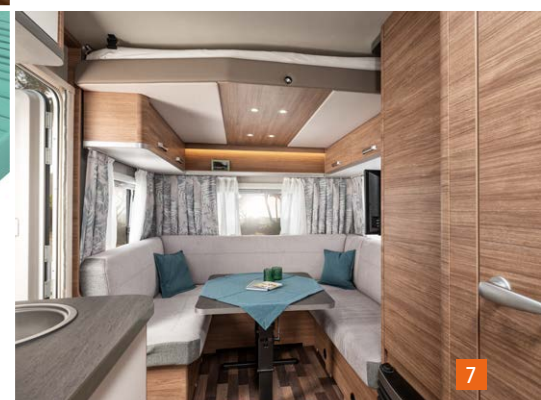

7

6. EvoPore HRC-matrassen. Voor optimaal slaapcomfort.

7. 13 cm meer interieurhoogte. Zelfs lange mensen kunnen zonder problemen in de nieuwe CaraOne staan.

8. 17" WEINSBERG aluminium velgen. Erg mooi in antraciet gelakt of glanzend zwart gepolijst.