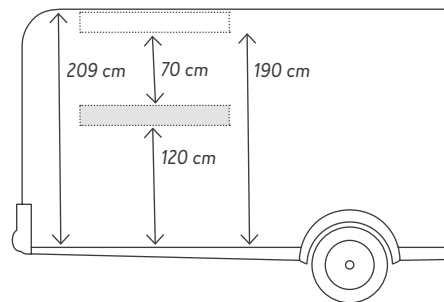

Alle hefbed indelingen bieden met een interieurhoogte van 2,09 m wel 13 cm extra stahoogte!

ZOWEL BOVEN ALS ONDER: GEWOON GEZELLIG

Livia verschoont net in het bovenste stapelbed haar beddengoed. Marlene is ondertussen wild op het onderste bed aan het rondspringen. Livia kijkt naar onderen en lacht: "Hou je toch in ieder geval in de vakantie eens een beetje rustig!" Dan klautert de jongste al naar boven en het gegiechel begint weer opnieuw.