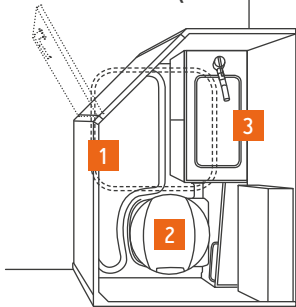

Functioneel doordacht - onze badkameroplossing.

**Badkamer in de
400 LK / 480 EU /
480 QDK / 550 UK**

Veel bewegingsvrijheid en veel opbergmogelijkheden in de 390 QD.

Badkamer in de 390 QD

1. Praktisch douchegordijn, dat dankzij intelligente techniek niet aan het lichaam blijft plakken.
2. Dometic keramisch casset-toilet
3. Wastafel in rechthoekig design

Badkamer in de 450 FU / 500 FDK

Badkamer en wastafel zijn in de 450 FU en de 500 FDK ruimtelijk van elkaar gescheiden.

OVERTUIGT

met doordachte details.

VOLGEND JAAR

KOMEN WE ZEKER TERUG!

1

2