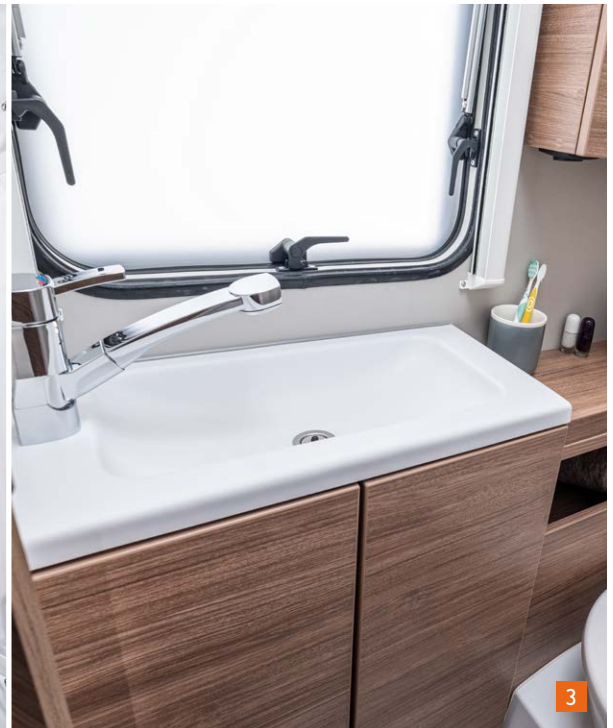

*Een heerlijk diner in een chique restaurant
hoort bij de familietraditie. In de ruime bad-
kamer hebben mijn mooie dames en ik alles
wat we nodig hebben om ons naar behoren
daarvoor klaar te maken.*

Royaal, modern vormgegeven badkamer met veel opbergvakken in de 480 QDK.

Functioneel doordacht - onze badkameroplossing.

**Badkamer in de
400 LK / 480 EU /
480 QDK / 550 UK**

Veel bewegingsvrijheid en veel opbergmogelijkheden in de 390 QD.

Badkamer in de 390 QD

1. Praktisch douchegordijn, dat dankzij intelligente techniek niet aan het lichaam blijft plakken.
2. Dometic keramisch casset-toilet
3. Wastafel in rechthoekig design

Badkamer in de 450 FU / 500 FDK

Badkamer en wastafel zijn in de 450 FU en de 500 FDK ruimtelijk van elkaar gescheiden.

OVERTUIGT

met doordachte details.

VOLGEND JAAR

KOMEN WE ZEKER TERUG!

1

2