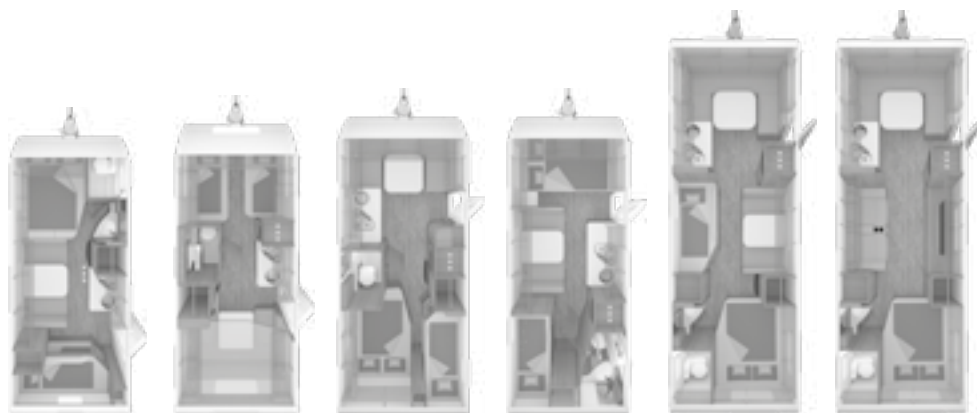

TECHNISCHE GEGEVENS / PRIJZEN

CaraOne	500 FDK	540 EUH	550 UK	550 QDK	740 UDF [ICE]	740 UWF [ICE]
Totale lengte incl. dissel (cm)	719	743	761	759	937	937
Opbouw lengte (cm)	528	552	570	568	746	746
Totale breedte / binnenbreedte (cm)	232 / 216	232 / 216	250 / 234	232 / 216	250 / 234	250 / 234
Totale hoogte / binnenhoogte (cm)	257 / 196	270 / 209	257 / 196	257 / 196	257 / 196	257 / 196
Omloopmaat voortent (cm)	981	1.023	1.023	1.021	1.197	1.197
Leeggewicht (kg) *	1.090	ca. 1220	1.190	1.160	1.760	1.870
Rijklare gewicht (kg) *	1.130	ca. 1260	1.230	1.200	1.830	1.940
Toelaatbaar totaal gewicht (kg) *	1.350	1.400	1.500	1.500	2.000	2.500
Max. laadvermogen (kg) *	220	ca. 240	270	300	170	560
Laag profiel banden:	195/70R14	185 R14C	185 R14C	185 R14C	185/65 R14	195/70 R 14
Velgmaat	5 1/2 J x 14	5 1/2 J x 14	5 1/2 J x 14	5 1/2 J x 14	5 1/2 J x 14	5 1/2 J x 14
Slaapplaatsen	tot 7 ^{1) 3)}	6	tot 7 ³⁾	tot 7 ^{1) 3)}	tot 8 ³⁾	4
Bedmaat voorin (cm)	198 x 137	187 x 86/199 x 86 ⁴⁾	216 x 139	208 x 139	216 x 157/147	216 x 157/147
Bedmaat midden (cm)	186 x 94/124 ^{1) 3)}	-	-	183 x 94/124 ^{1) 3)}	2 x 188 x 72; 188 x 94/124 ¹⁾	-
Bedmaat achterin (cm)	2 x ca. 211 x 74 ³⁾	199 x 175/133	199 x 137; 2x 187 x 66 ^{3) 9)}	2 x ca. 187 x 76 ^{3) 8)}	197 x 156	197 x 156
Bedmaat hefbed (cm)	-	201 x 148/134	-	-	-	-
Opbouwdeur (cm) B x H	70 x 181	60 x 181	70 x 181	70 x 181	60 x 172	60 x 172
Openslaande ramen rondom (type Dometic C6) 2)	6	6	7	6	8	8
Dakluiken met hor	2	3	4	4	4	4
Ontluchtingskoker	2	1	-	-	-	-
Consumentenprijs* af fabriek	17.162,00 €	19.792,00 €	19.202,00 €	17.982,00 €	32.552,00 €	36.292,00 €
Consumentenprijs* af dealer	17.660,00 €	20.290,00 €	19.700,00 €	18.480,00 €	33.050,00 €	36.790,00 €

¹⁾ Bedverbreding als optie mogelijk

²⁾ Toilet- en voorraam (Type Dometic C5) als optie mogelijk

³⁾ Stapelbedden met 2 of 3 bedden als optie mogelijk

⁴⁾ Rolbedfunctie als optie mogelijk³⁾ Zitgroep met opklapbed i.p.v. 2

etage stapelbed optioneel mogelijk

⁵⁾ Optioneel DL 400x400 bij keuken mogelijk (niet i.c.m. een dakairco)

⁶⁾ Optioneel DL 400x400 boven stapelbed/hefbed mogelijk

⁷⁾ Stapelbed als couch en garagefunctie

⁸⁾ Zitgroep met klapbed i.p.v. 2-dubbel stapelbed

* Let op de algemene toelichtingen op de achterzijde

- technisch niet mogelijk