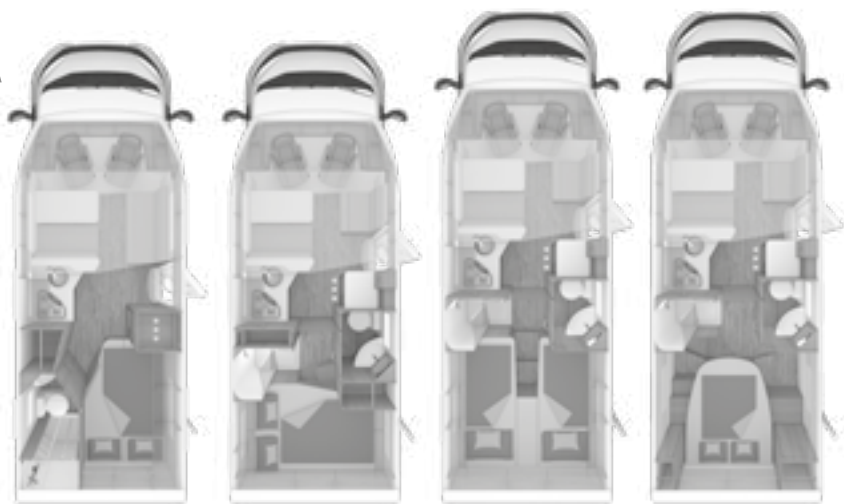

TECHNISCHE INFORMATIE* / PRIJZEN

CaraSuite	650 MF	650 MG	700 ME	700 MX
Totale lengte (cm)	699	699	741	741
Breedte in cm (buiten/binnen)	230 / 216	230 / 216	230 / 216	230 / 216
Hoogte in cm (buiten/binnen)	294 / 215	294 / 215	294 / 215	294 / 215
Massa ledig voertuig (kg)*	2.655	2.655	2.735	2.735
Rijkgewicht (kg)*	2.810	2.810	2.890	2.890
Toelaatbaar totaalgewicht (kg)*	3.500	3.500	3.500	3.500
Maximaal laadvermogen (kg) (verschil tussen "toelaatbaar totaalgewicht" en „rijkgewicht“)*	690	690	610	610
Aanhanger gewicht (kg)	2.000	2.000	2.000	2.000
Wielbasis	380	403	403	403
Bandenmaat 3,5 t	215 / 70 R 15 CP	215 / 70 R 15 CP	215 / 70 R 15 CP	215 / 70 R 15 CP
Velgenmaat 3,5 t	6J x 15	6J x 15	6J x 15	6J x 15
Toegestaan aantal personen tijdens het rijden	4	4	4	4
Slaapplaatsen	tot 6	tot 5	tot 5	tot 5
Bovenbed (cm)	192 x 140	192 x 140/120	192 x 140/120	192 x 140/120
Bedafmetingen voorin (cm)	210 x 123/110	210 x 123/72	210 x 123/72	210 x 123/72
Bedafmetingen achterin (cm)	201 x 133/103	210 x 135/123	2 x 201 x 86	200/190 x 140
Opbouwdeur (cm) B x H	60 x 195	60 x 195	60 x 195	60 x 195
Achtergarage (cm) B x H (uitsnijmaat)	80 x 80 (75 x 74,5)	80 x 110 (57,5 x 104,5)	80 x 110 (75 x 104,5)	72,5 x 110 (67,5 x 84)
Serviceluis voor Easy Travel Box links voor (cm) (B x H)	70 x 40,5	70 x 40,5	70 x 40,5	70 x 40,5
Koelkast Thetford (volume in liter / optioneel)	145/-	145/-	145/-	145/-
Verswatertank (in liter)	10**/100***	10**/100***	10**/100***	10**/100***
Vuilwatertank (in liter)	95	95	95	95
Trumatic C-gasverwarming met geïntegreerde 12 liter boiler incl. ringverwarming in woonruimte	Combi 6	Combi 6	Combi 6	Combi 6
**** Consumentenprijs af fabriek	€ 64.100,00	€ 65.317,00	€ 66.917,00	€ 66.917,00
**** Consumentenprijs af dealer	€ 64.961,00	€ 66.178,00	€ 67.778,00	€ 67.778,00
Fiat Ducato 3.500 kg; 2,3 120 Multijet; voorwielaandrijving, 6 versnellingen handgeschakeld; Euro 6d Temp (88 kW/120 PS)	X	X	X	X