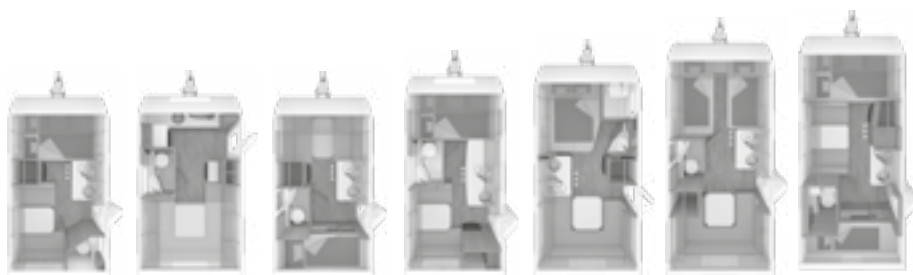

## TECHNISCHE GEGEVENS / PRIJZEN

CaraOne	390 QD	390 PUH	400 LK	420 QD	450 FU	480 EU	480 QDK
<b>BASIS UITVOERING</b>							
Totale lengte inclusief dissel (cm)	593	593	593	635	659	707	707
Opbouwlengthe (cm)	402	402	402	444	468	516	516
Breedte (buiten/binnen) (cm)	220 / 204	232 / 216	220 / 204	220 / 204	232 / 216	232 / 216	232 / 216
Hoogte (buiten/binnen) (cm)	257 / 196	270 / 209	257 / 196	257 / 196	257 / 196	257 / 196	257 / 196
Omloopmaat voortent (cm) (Opmerking: H139)	855	873	855	897	921	969	969
Massa ledig voertuig (kg) (Opmerking: H719)	850	1.000	850	900	960	1.070	1.070
Rijklaar gewicht (kg) (Opmerking: H140,H719)	890	1.040	890	940	1.000	1.110	1.110
Toegestane maximum massa (kg) (Opmerking: H719)	1.100	1.200	1.100	1.100	1.200	1.350	1.350
Maximaal laadvermogen (kg) (Opmerking: H719)	210	160	210	160	200	240	240
Bandenmaat	195/70R14	195/70R14	195/70R14	195/70R14	195/70R14	195/70R14	195/70R14
Velgenmaat	5 1/2 J x 14	5 1/2 J x 14	5 1/2 J x 14	5 1/2 J x 14	5 1/2 J x 14	5 1/2 J x 14	5 1/2 J x 14
Slaapplaatsen (Opmerking: H141)	4	4	4	4	4	4	6
Maximaal mogelijk aantal slaapplaatsen (Opmerking: H142)	4	6	5	4	4	4	7
<b>OPBOUW</b>							
Openslaande ramen rondom	5	4	5	5	6	6	6
Opbouwdeur (breedte x hoogte)	60 x 181	70 x 181	60 x 181	70 x 181	60 x 181	60 x 181	70 x 181
Wanddikte dak (mm)	33	33	33	33	33	33	33
Wanddikte zijwand (mm)	33	33	33	33	33	33	33
Wanddikte bodem (mm)	40	40	40	40	40	40	40
<b>WOONRUIMTE</b>							
Bedmaat voor (cm)	196 x 140/128	-	185 x 152/146	196 x 140	199 x 137	212 x 85 / 194 x 85	208 x 140
Bedmaat midden (cm)	-	-	-	-	-	-	183 x 95/124
Bedmaat achter (cm)	187 x 117/88	197 x 189/171	199 x 74; 199 x 70	181 x 117/88	199 x 152/128	199 x 140/128	211 x 74; 211 x 70
Bedmaat hefbed (cm)	-	201 x 148/134	-	-	-	-	-
<b>WATER</b>							
Vers watertank (volume in liter)	15	15	15	15	15	15	15
<b>KEUKEN</b>							
Koelkast (volume in liter)	106	133	106	106	106	106	133
<b>ELEKTRISCHE VOORZIENING</b>							
Aantal 230V aansluitpunten	2	2	2	2	2	2	2
Aantal USB aansluitpunten	-	-	-	-	-	-	-
<b>Consumentenprijs incl. 21% BTW „af fabriek“</b> (Opmerking: H134)	€ 12.792,00	€ 16.962,00	€ 12.892,00	€ 14.212,00	€ 16.042,00	€ 16.762,00	€ 17.062,00
<b>Consumentenprijs incl. 21% BTW „af dealer“</b>	€ 13.290,00	€ 17.460,00	€ 13.390,00	€ 14.710,00	€ 16.540,00	€ 17.260,00	€ 17.560,00