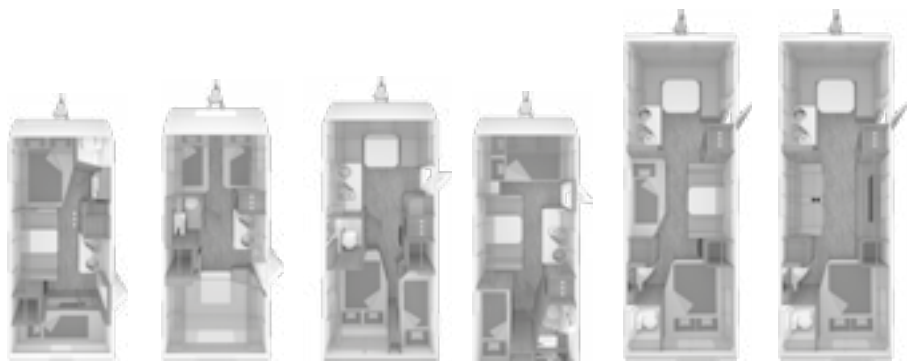

TECHNISCHE GEGEVENS / PRIJZEN

CaraOne / CaraOne [ICE]	500 FDK	540 EUH	550 UK	550 QDK	740 UDF [ICE]	740 UWF [ICE]
BASIS UITVOERING						
Totale lengte inclusief dissel (cm)	719	743	761	759	937	937
Opbouw lengte (cm)	528	552	570	568	746	746
Breedte (buiten/binnen) (cm)	232 / 216	232 / 216	250 / 234	232 / 216	250 / 234	250 / 234
Hoogte (buiten/binnen) (cm)	257 / 196	270 / 209	257 / 196	257 / 196	257 / 196	257 / 196
Omloopmaat voortent (cm) (Opmerking: H139)	981	1.023	1.023	1.021	1.197	1.197
Massa ledig voertuig (kg) (Opmerking: H719)	1.090	1.230	1.190	1.160	1.760	1.870
Rijklaar gewicht (kg) (Opmerking: H140,H719)	1.130	1.270	1.230	1.200	1.830	1.940
Toegestane maximum massa (kg) (Opmerking: H719)	1.350	1.500	1.500	1.500	2.000	2.500
Maximaal laadvermogen (kg) (Opmerking: H719)	220	230	270	300	170	560
Bandenmaat	195/70R14	185 R14C	185 R14C	185 R14C	185/65 R14	195/70 R 14
Velgenmaat	5 1/2 J x 14	5 1/2 J x 14	5 1/2 J x 14	5 1/2 J x 14	5 1/2 J x 14	5 1/2 J x 14
Slaapplaatsen (Opmerking: H141)	6	6	6	6	7	4
Maximaal mogelijk aantal slaapplaatsen (Opmerking: H142)	7	6	7	7	8	4
OPBOUW						
Openslaande ramen rondom	6	6	7	6	8	8
Opbouwdeur (breedte x hoogte)	70 x 181	60 x 181	70 x 181	70 x 181	60 x 172	60 x 172
Wanddikte dak (mm)	33	33	33	33	33	33
Wanddikte zijwand (mm)	33	33	33	33	33	33
Wanddikte bodem (mm)	40	40	40	40	45	45
WOONRUIMTE						
Bedmaat voor (cm)	198 x 137	200 x 85 + 188 x 85	215 x 141/135	208 x 139	216 x 154/144	216 x 154/144
Bedmaat midden (cm)	183 x 95/124	-	-	183 x 94/124	2 x 188 x 72; 193 x 94	-
Bedmaat achter (cm)	211 x 74; 211 x 70	199 x 175/133	199 x 137; 189 x 66; 189x70	187x76; 188x70	197 x 156	197 x 156
Bedmaat hefbed (cm)	-	201 x 148/134	-	-	-	-
WATER						
Vers watertank (volume in liter)	15	15	15	15	45	45
KEUKEN						
Koelkast (volume in liter)	133	133	133	133	177	177
ELEKTRISCHE VOORZIENING						
Aantal 230V aansluitpunten	2	2	2	2	5	5
Aantal USB aansluitpunten	-	-	-	-	2	2
Consumentenprijs incl. 21% BTW „af fabriek“ (Opmerking: H134)	€ 17.472,00	€ 20.012,00	€ 18.992,00	€ 18.322,00	€ 33.232,00	€ 36.992,00
Consumentenprijs incl. 21% BTW „af dealer“	€ 17.970,00	€ 20.510,00	€ 19.490,00	€ 18.820,00	€ 33.730,00	€ 37.490,00