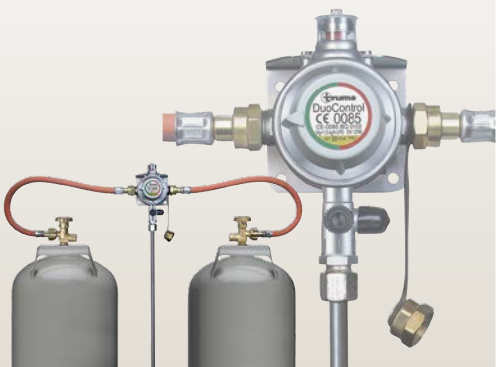

# UITRUSTING

Truma DuoControl CS  
incl. gasfilter

Afstandsbediening en  
Eis-Ex

Radiovoorbereiding met  
2 luidsprekers in woonge-  
deelte en 2 luidsprekers  
in slaapgedeelte incl.  
DAB+ antenne

Draaiarm voor  
flatscreen TV

21,5" flatscreen

Digitaal antenne pakket  
CARO®+

Truma Mover® XT

Radio DAB+/CD/MP3  
met USB en Bluetooth

12 V pakket