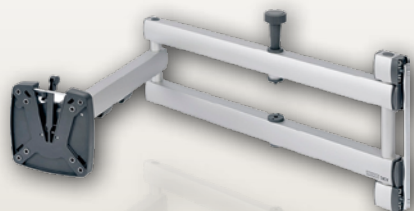

# UITRUSTING

Truma DuoControl CS  
incl. gasfilter

Afstandsbediening en  
Eis-Ex

Radiovoorbereiding met  
2 luidsprekers in woonge-  
deelte en 2 luidsprekers  
in slaapgedeelte incl.  
DAB+ antenne

Draaiarm voor  
flatscreen TV