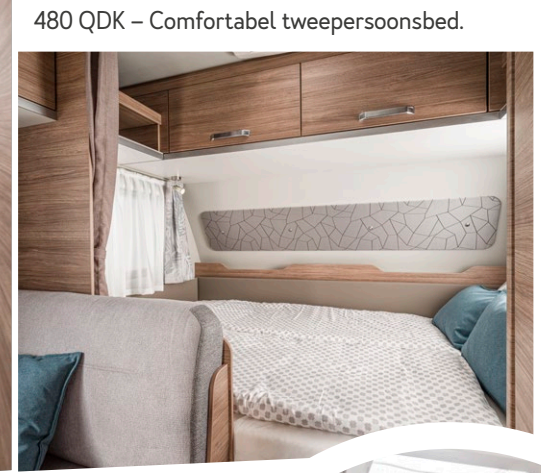

WEINSBERG

Dein Urlaub!

**PANORAMARAAM
VOOR EEN PRACHTIG
zicht tot in de hemel.**

De stijlvolle achterlichten zijn een echte blikvanger.

450 FU – Het comfortabele tweepersoonsbed ...

480 QDK – Comfortabel tweepersoonsbed.