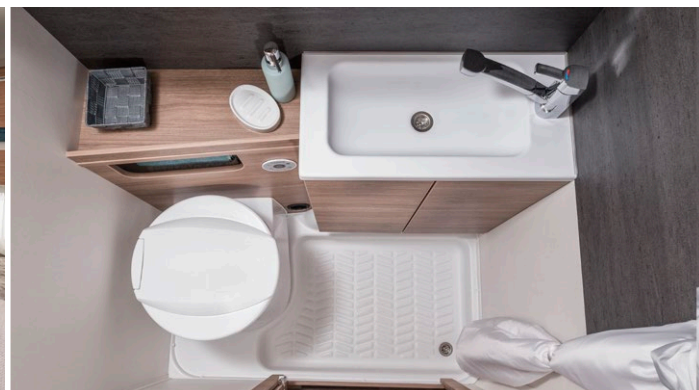

480 QDK – De keuken overtuigt met allerlei doordachte details.

480 QDK – Functioneel. Doordacht. Stijlvol.

450 FU – De rondzit is niet alleen optisch een blikvanger.

480 QDK – Royaal ruimtestation. De dinette kan ook als slaapmogelijkheid met een lengte van 183 cm worden gebruikt.