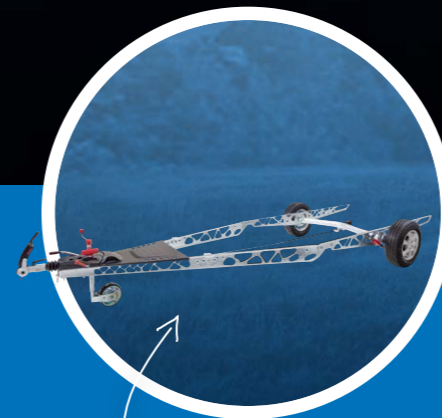

De grote achterdeur met een breedte van 92 cm biedt de beste voorwaarden voor comfortabel in- en uitladen

Voor diegenen die niet genoeg kunnen krijgen van opbergruimte, is de **SPORT&FUN de eerste keuze.**

In de reusachtige bergruimte aan de voorzijde kan een enorme hoeveelheid bagage overzichtelijk worden opgeborgen. De grote achterdeur en de dakrails - en ladder zijn bijzonder populair bij actieve vakantiegangers.

SPORT&FUN **BLACK Selection**

TECHNISCHE GEGEVENS

Indelingen	1
Toegestane maximum massa kg	1.500 - 1.700
Totale lengte cm (min/max)	625
Breedte cm (buiten/binnen)	232 / 216
Hoogte cm (buiten/binnen)	257 / 196

Meer informatie op
[knaus.com/caravan-actiemodellen](https://www.knaus.com/caravan-actiemodellen)

SPORT&FUN 480 QL BLACK SELECTION

Compromisloze lichtbouw. Het bionische VARIO X chassis geeft een uitstekende stabiliteit en gewichtsreductie