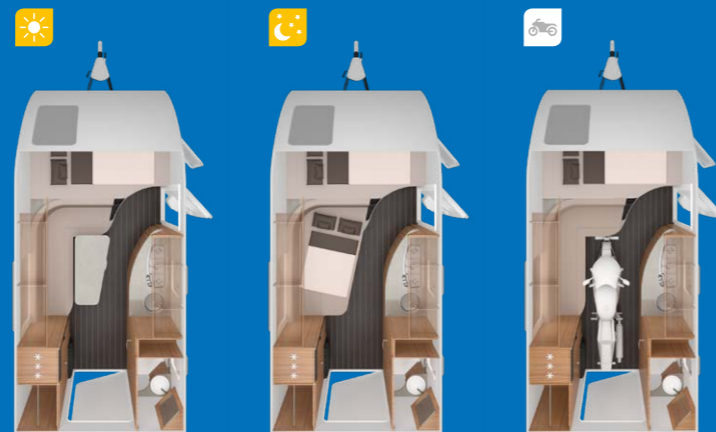

SPORT&FUN **BLACK Selection**

TECHNISCHE GEGEVENS

Indelingen	1
Toegestane maximum massa kg	1.500 - 1.700
Totale lengte cm (min/max)	625
Breedte cm (buiten/binnen)	232 / 216
Hoogte cm (buiten/binnen)	257 / 196

Meer informatie op
[knaus.com/caravan-actiemodellen](https://www.knaus.com/caravan-actiemodellen)

SPORT&FUN 480 QL BLACK SELECTION