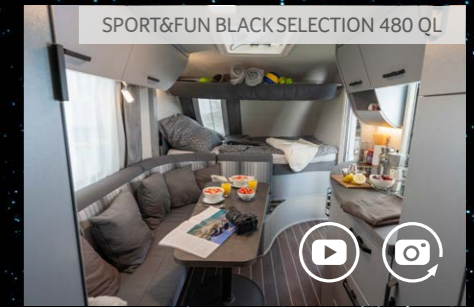

De grote achterdeur met een breedte van 92 cm biedt de beste voorwaarden voor comfortabel in- en uitladen

Voor diegenen die niet genoeg kunnen krijgen van opbergruimte, is de **SPORT&FUN de eerste keuze.**

Extra standaarduitrusting **SPORT&FUN BLACK SELECTION:**

- Exclusief buitendesign BLACK SELECTION
- Hoogwaardig carbon optiek BLACK SELECTION
- Exclusieve stoffering BLACK SELECTION
- Exclusief meubeldesign met CPL oppervlak BLACK SELECTION
- KNAUS embleem in zwart/chrome op front en achterkant
- Donkere remlichten
- Dakreling met ladder zwart

- Alko Vario X chassis
- Dakraam (hef-kiep) 96cm x 65cm met insectenhor en verduistering
- Hordeur
- AL-KO verzwaarde uitdraaisteunen
- Neuswiel met kogeldrukmeter
- Waterfiltersysteem "BWT best camp mini"
- 17" lichtmetalen velgen (enkelasser), Titan metallic gelakt in exclusief KNAUS design
- Zijwanden in gladde plaat wit
- Extra garagedeur/klep of opbergkleppen
- Cassette combi rollo voor raam in toiletruimte
- Combi buitenstopcontact (combi stroom + TV)
- 230 V SCHUKO stopcontact extra keuken
- Rookmelder
- Voortentlamp achterzijde in LED techniek
- Truma MonoControl CS incl. gasfilter
- Vuil watertank, 25 liter, rolbaar
- Disselafdekking
- AL-KO AAA premium remmen
- MediKit voucher: voucher voor een exclusieve EHBO-set*