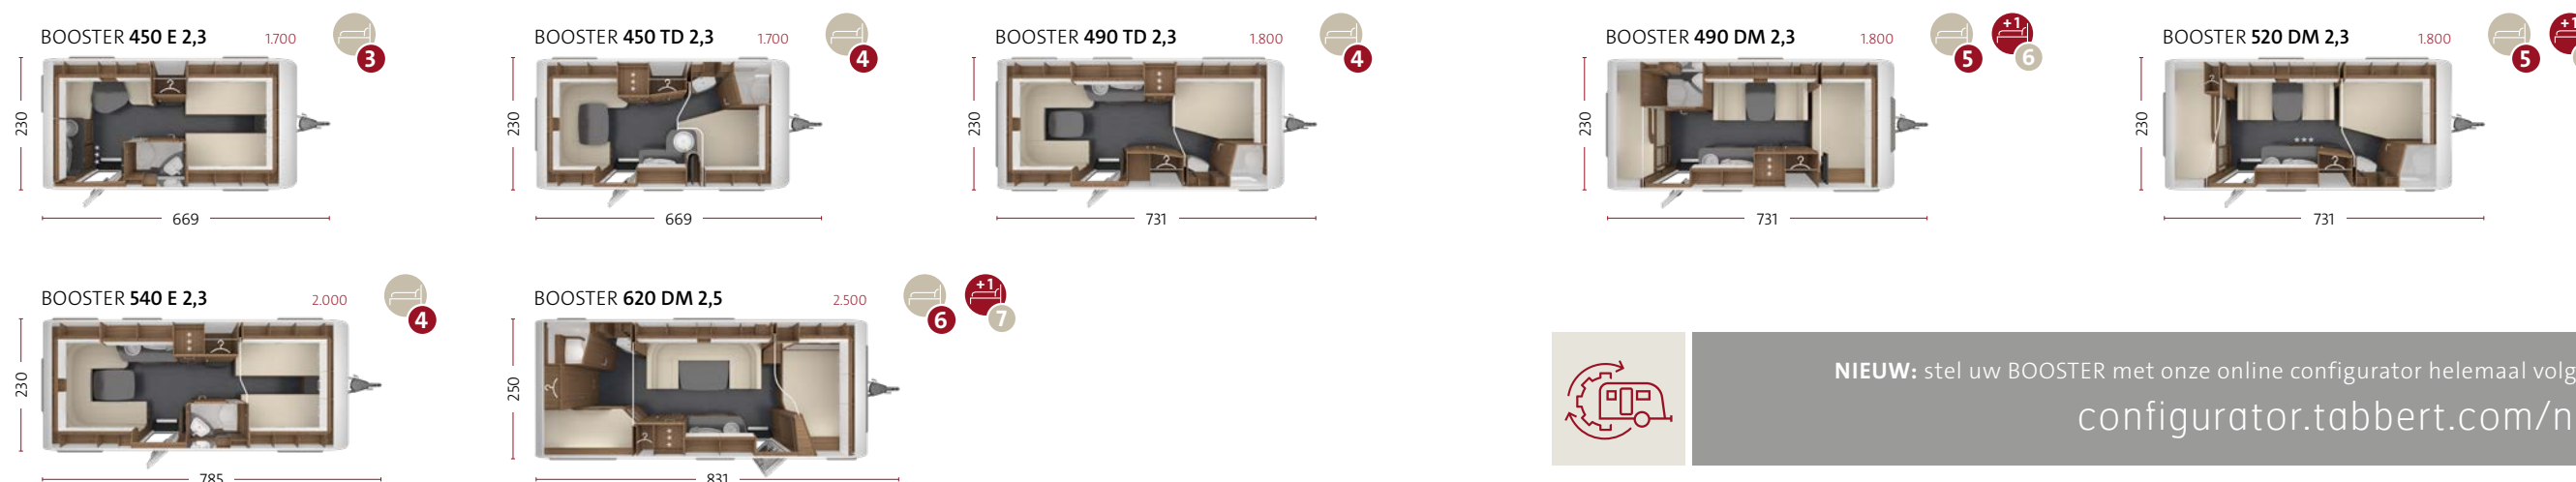

NIEUW: stel uw BOOSTER met onze online configurator helemaal volgens uw wensen samen:
configurator.tabbert.com/nl

MEE GELEVERDE OPTIES

	450 E 2,3	450 TD 2,3	490 TD 2,3	490 DM 2,3	520 DM 2,3	540 E 2,3	620 DM 2,5
	EUR	EUR	EUR	EUR	EUR	EUR	EUR
Consumentenprijs all in standaard voertuig incl. 21% BTW	21.920	22.890	23.920	22.980	23.370	25.640	29.250
Disselafdekking	101	101	101	101	101	101	101
17" lichtmetalen velgen, kristalzilver in exclusief TABBERT design (enkelasser)	725	725	725	725	725	725	–
17" lichtmetalen velgen, kristalzilver in exclusief TABBERT design (tandemasser)	–	–	–	–	–	–	1.378
Gewichtsverhoging cat. 2	533	533	533	533	533	533	533
Zijwanden met gladde platen	1.388	1.388	1.388	1.388	1.388	1.388	1.388
GfK-dak met grotere hagelbestendigheid	558	558	558	558	558	558	558
Insectenhor	253	253	253	253	253	253	253
Gordellijst zilver/chroom (enkelvoudig)	414	414	414	414	414	414	414
Luifelijst verlicht rechts (dimbaar)	241	241	241	241	241	241	241
Rolbedfunctie voor eenpersoonsbedden	355	–	–	–	–	355	–
TABBERT comfortslaapsysteem met flexibele lattenbodem en WaterGel-matras	373	373	373	373	373	373	373
Deco pakket slapen BOOSTER	171	171	171	171	171	171	171
TV-houder voor flatscreen TV met 230 V en TV aansluiting	182	182	182	182	182	182	182
230 V stopcontact voor stroomvoorziening buiten, incl. antenneaansluiting	106	106	106	106	106	106	106
Truma MonoControl CS (incl. gasfilter)	319	319	319	319	319	319	319
Verlichte opstap	100	100	100	100	100	100	100
Voortentlamp met bewegingsmelder	110	110	110	110	110	110	110
Sfeerverlichting	319	319	319	319	319	319	319
USB stopcontact achterin (1 stuk)	50	50	50	50	50	50	50
Bekleding BOOSTER	x	x	x	x	x	x	x
Totale prijs incl. alle opties all-in incl. 21% BTW	28.218	28.833	29.863	28.923	29.313	31.938	35.846
Actieprijs BOOSTER all-in incl. 21% BTW*	24.380	24.990	25.400	25.200	25.400	27.430	31.500
Uw voordeel	3.838	3.843	4.463	3.723	3.913	4.508	4.346