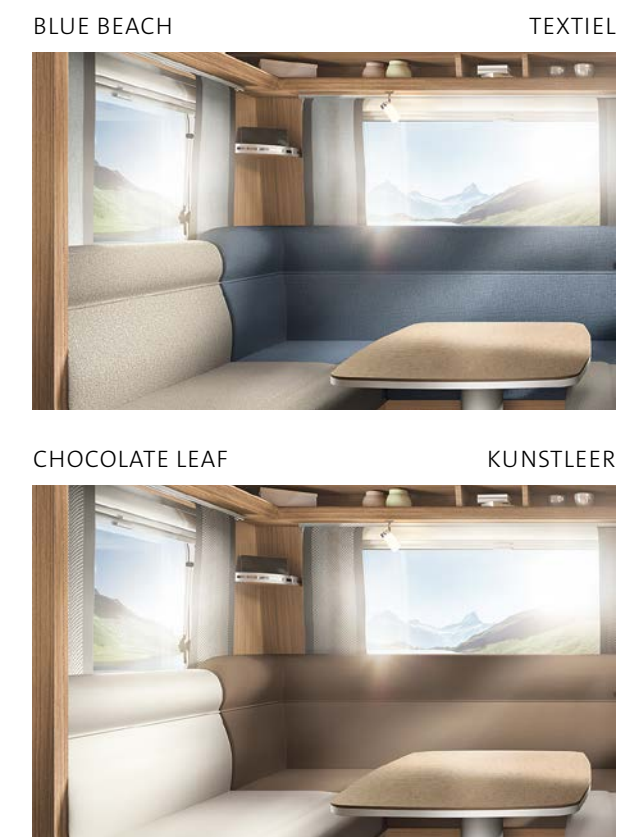

BOOSTER BEKLEDING

*Genoemde consumentenprijzen zijn all-in prijzen incl. 21% BTW, incl. transportkosten, kenteken (& leges), kentekenplaat en recyclingsbijdrage. Besparingsvoordeel ten opzichte van aankoop van een vergelijkbare serie met keuze van dezelfde losse opties.