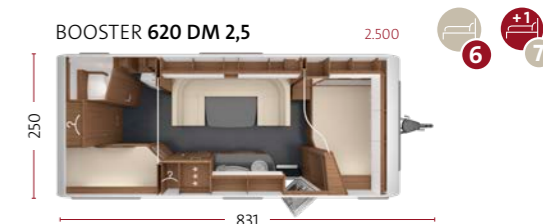

* Genoemde consumentenprijzen zijn all-in prijzen incl. 21% BTW, incl. transportkosten, kenteken (& leges), kentekenplaat en recyclingsbijdrage. Besparingsvoordeel ten opzichte van aankoop van een vergelijkbare standaard model met keuze van dezelfde losse opties.