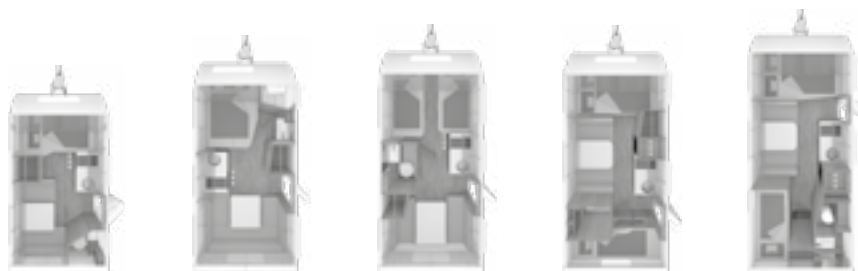

## TECHNISCHE GEGEVENS / PRIJZEN

CaraCito	390 QD	450 FU	470 EU	470 QDK	500 QDK
<b>BASIS UITVOERING</b>					
Totale lengte inclusief dissel (cm)	593	659	683	683	719
Opbouw lengte (cm)	402	468	492	492	528
Breedte (buiten/binnen) (cm)	220 / 204	232 / 216	232 / 216	232 / 216	232 / 216
Hoogte (buiten/binnen) (cm)	257 / 196	257 / 196	257 / 196	257 / 196	257 / 196
Omloopmaat voortent (cm) (Opmerking: H139)	855	921	945	945	981
De massa van het lege voertuig (basismodel incl. opties maar zonder basisuitrusting) (kg) (Opmerking: H719)	810	920	960	960	1.050
Rijklar gewicht (basismodel zonder opties, maar met basisuitrusting) (kg) (Opmerking: H140,H719)	830	940	980	980	1.070
Toegestane maximum massa (kg) (Opmerking: H719)	1.100	1.200	1.200	1.200	1.350
Maximaal laadvermogen (kg) (Opmerking: H719)	270	260	220	220	280
Bandenmaat	195/70 R 14	195/70 R 14	195/70 R 14	195/70 R 14	195/70 R 14
Velgenmaat	5 1/2 J x14	5 1/2 J x14	5 1/2 J x14	5 1/2 J x14	5 1/2 J x14
Slaapplaatsen (Opmerking: H141)	4	4	4	6	6
Maximaal mogelijk aantal slaapplaatsen (Opmerking: H142)	4	4	4	7	7
<b>OPBOUW</b>					
Openslaande ramen rondom	3	3	3	5	5
Opbouwdeur (breedte x hoogte)	57 x 172	57 x 172	57 x 172	57 x 172	57 x 172
Wanddikte dak	33	33	33	33	33
Wanddikte zijwand	33	33	33	33	33
Wanddikte bodem	40	40	40	40	40
<b>WOONRUIMTE</b>					
Bedmaat voor (cm)	196 x 140/128	200 x 138	186 x 86 + 198 x 86	208 x 140/128	208 x 140/122
Bedmaat midden (cm)	-	-	-	198 x 95	190 x 95
Bedmaat achter (cm)	187 x 117/88	198 x 152/ 128	198 x 125/ 119	210 x 70; 210 x 74	187 x 76; 211 x 70
<b>WATER</b>					
Vers watertank (volume in liter)	15	15	15	15	15
<b>KEUKEN</b>					
Koelkast (volume in liter)	66	66	66	133	133
<b>ELEKTRISCHE VOORZIENING</b>					
Aantal 230V aansluitpunten	1	2	1	1	2
Aantal USB aansluitpunten	-	-	-	2	2
<b>Consumentenprijs incl. 21% BTW „af fabriek“</b> (Opmerking: H134)	€ 12.082,00	€ 13.772,00	€ 14.482,00	€ 15.092,00	€ 15.792,00
<b>Consumentenprijs incl. 21% BTW „af dealer“</b>	€ 12.580,00	€ 14.270,00	€ 14.980,00	€ 15.590,00	€ 16.290,00